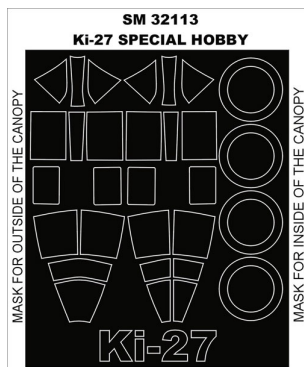

Montex SM32113 1:32 Ki-27 NATE (Special Hobby)

Cena :

18,00 PLN

Producent : **Montex**

Dostępność : **Na zamówienie (Oczekiwanie: 7~14 dni)**

Stan magazynowy : **bardzo wysoki**

Średnia ocena : **brak recenzji**

Montex SM32113 1:32 Ki-27 NATE (Special Hobby)

MINI MASK

Ten zestaw zawiera maski do malowania owiewki kabiny (maski wewnętrzne i zewnętrzne).

Zestaw przeznaczony do modelu Special Hobby

Maski do malowania kabin i szablony do malowania oznaczeń ukazują się pod wspólną nazwą PLASTIC MODEL CLUB i dzielą się na 3 serie:

Mini Mask (**SM**) - zawierają maski do malowania kabin.

Maxi Mask (**MM**) - zawierają maski do malowania kabin oraz szablony do malowania oznaczeń narodowych, taktycznych i funkcyjnych (kokardy, krzyże, gwiazdy, litery, numery, szewrony itp.) opracowane na podstawie kalkomanii modelu, którego numer katalogowy jest podany na opakowaniu zestawu.