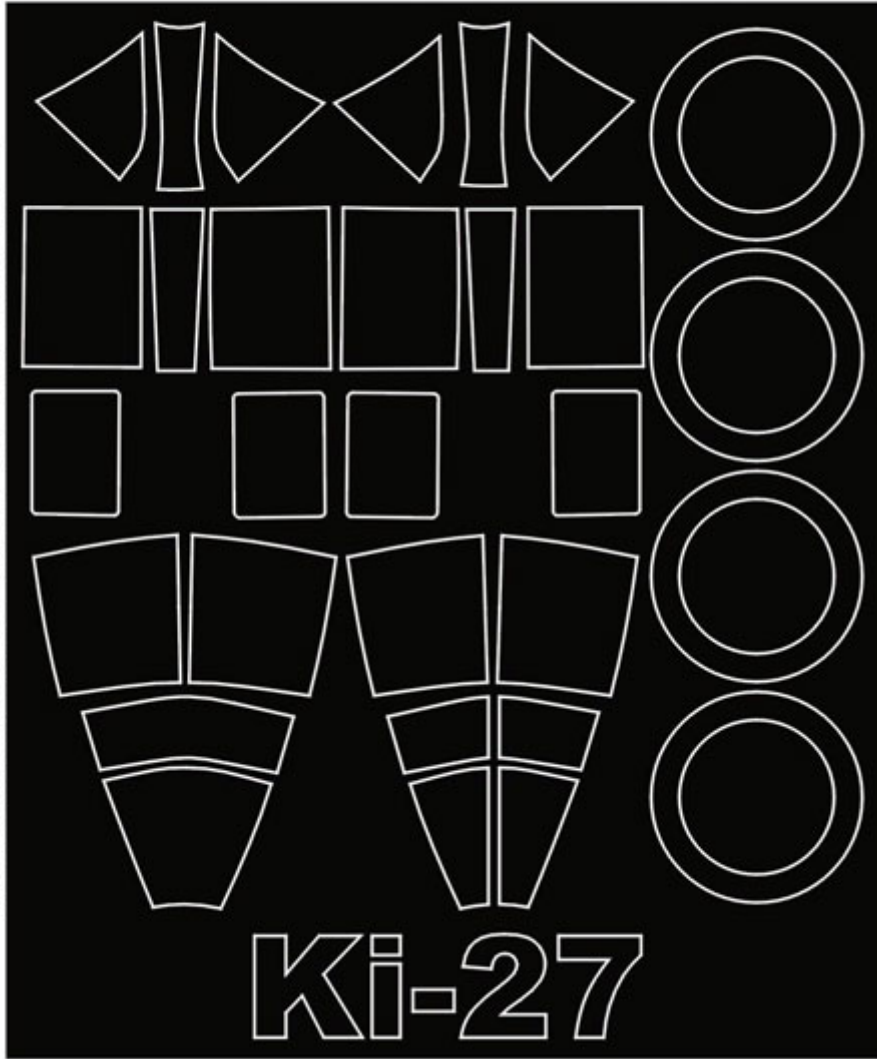

SM 32113

Ki-27 SPECIAL HOBBY

MASK FOR OUTSIDE OF THE CANOPY

MASK FOR INSIDE OF THE CANOPY

Ki-27