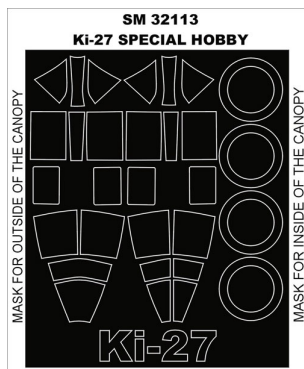

## Montex SM32113 1:32 Ki-27 NATE (Special Hobby)

**Cena :**

**18,00 PLN**

Producent : **Montex**

Dostępność : **Na zamówienie (Oczekiwanie: 7~14 dni)**

Stan magazynowy : **bardzo wysoki**

Średnia ocena : **brak recenzji**

### Montex SM32113 1:32 Ki-27 NATE (Special Hobby)

#### MINI MASK

Ten zestaw zawiera maski do malowania owiewki kabiny (maski wewnętrzne i zewnętrzne).

Zestaw przeznaczony do modelu Special Hobby

Maski do malowania kabin i szablony do malowania oznaczeń ukazują się pod wspólną nazwą PLASTIC MODEL CLUB i dzielą się na 3 serie: