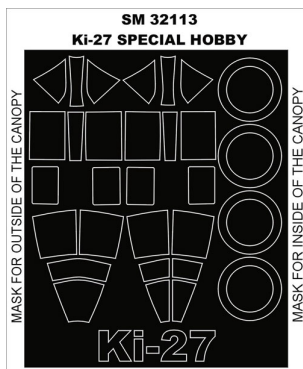

Montex SM32113 1:32 Ki-27 NATE (Special Hobby)

Cena :

18,00 PLN

Producent : **Montex**

Dostępność : **Na zamówienie (Oczekiwanie: 7~14 dni)**

Stan magazynowy : **bardzo wysoki**

Średnia ocena : **brak recenzji**

Montex SM32113 1:32 Ki-27 NATE (Special Hobby)

MINI MASK

Ten zestaw zawiera maski do malowania owiewki kabiny (maski wewnętrzne i zewnętrzne).

Zestaw przeznaczony do modelu Special Hobby

Maski do malowania kabin i szablony do malowania oznaczeń ukazują się pod wspólną nazwą PLASTIC MODEL CLUB i dzielą się na 3 serie:

Mini Mask (**SM**) - zawierają maski do malowania kabin.

Maxi Mask (**MM**) - zawierają maski do malowania kabin oraz szablony do malowania oznaczeń narodowych, taktycznych i funkcyjnych (kokardy, krzyże, gwiazdy, litery, numery, szewrony itp.) opracowane na podstawie kalkomanii modelu, którego numer katalogowy jest podany na opakowaniu zestawu.