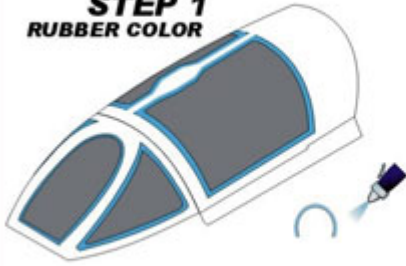

MASKING AND PAINTING STEP BY STEP

STEP 1
RUBBER COLOR