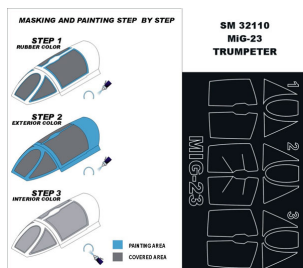

Montex SM32110 1:32 MiG-23 (Trumpeter)

Cena :

18,00 PLN

Producent : **Montex**

Dostępność : **Na zamówienie (Oczekiwanie: 7~14 dni)**

Stan magazynowy : **bardzo wysoki**

Średnia ocena : **brak recenzji**

Montex SM32110 1:32 MiG-23 (Trumpeter) MINI MASK

Ten zestaw zawiera maski do malowania owiewki kabiny (maski wewnętrzne i zewnętrzne).
Zestaw przeznaczony do modelu TRUMPETER

Maski do malowania kabin i szablony do malowania oznaczeń ukazują się pod wspólną nazwą PLASTIC MODEL CLUB i dzielą się na 3 serie:

Mini Mask (**SM**) - zawierają maski do malowania kabin.

Maxi Mask (**MM**) - zawierają maski do malowania kabin oraz szablony do malowania oznaczeń narodowych, taktycznych i funkcyjnych (kokardy, krzyże, gwiazdy, litery, numery, szewrony itp.) opracowane na podstawie kalkomanii modelu, którego numer katalogowy jest podany na opakowaniu zestawu.