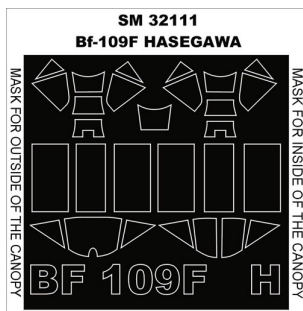

Montex SM32111 1:32 Bf-109F (Hasegawa)

Cena :

18,00 PLN

Producent : **Montex**

Dostępność : **Na zamówienie (Oczekiwanie: 7~14 dni)**

Stan magazynowy : **bardzo wysoki**

Średnia ocena : **brak recenzji**

Montex SM32111 1:32 Bf-109F (Hasegawa)

MINI MASK

Ten zestaw zawiera maski do malowania owiewki kabiny (maski wewnętrzne i zewnętrzne).

Zestaw przeznaczony do modelu HASEGAWA

Maski do malowania kabin i szablony do malowania oznaczeń ukazują się pod wspólną nazwą PLASTIC MODEL CLUB i dzielą się na 3 serie:

Mini Mask (**SM**) - zawierają maski do malowania kabin.

Maxi Mask (**MM**) - zawierają maski do malowania kabin oraz szablony do malowania oznaczeń narodowych, taktycznych i funkcyjnych (kokardy, krzyże, gwiazdy, litery, numery, szewrony itp.) opracowane na podstawie kalkomanii modelu, którego numer katalogowy jest podany na opakowaniu zestawu.