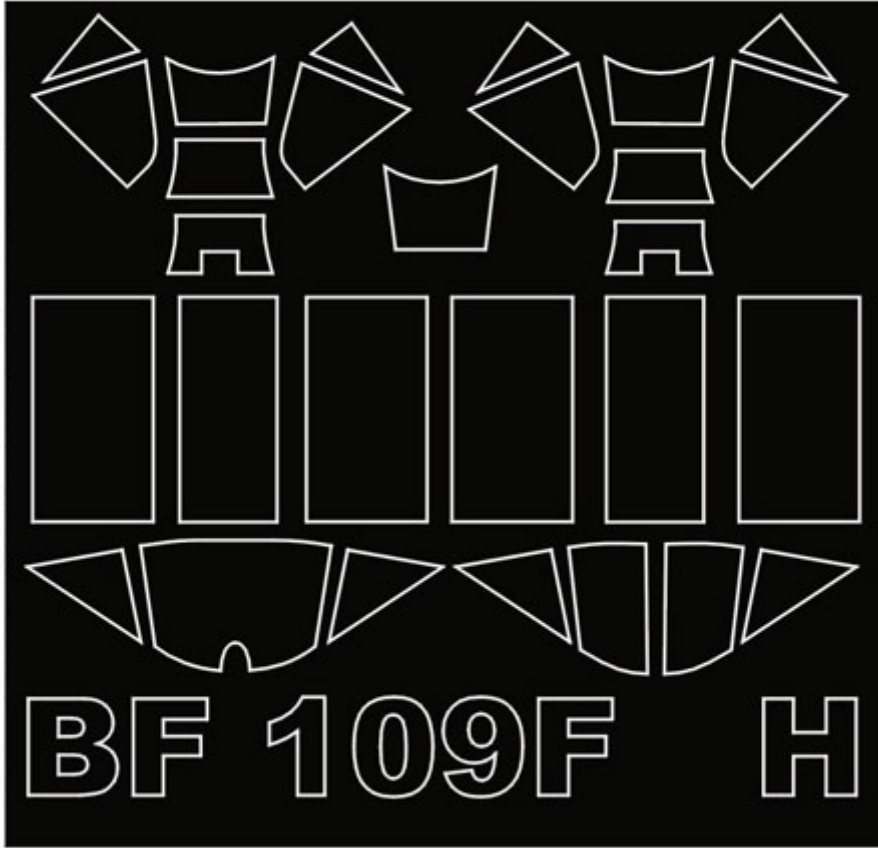

SM 32111

Bf-109F HASEGAWA

MASK FOR OUTSIDE OF THE CANOPY

MASK FOR INSIDE OF THE CANOPY