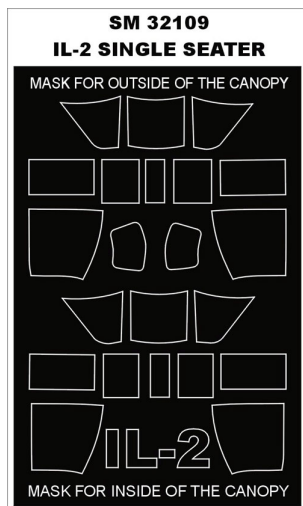

Montex SM32109 1:32 IL-2 Single Seater (Trumpeter)

Cena :

18,00 PLN

Producent : **Montex**

Dostępność : **Na zamówienie (Oczekiwanie: 7~14 dni)**

Stan magazynowy : **bardzo wysoki**

Średnia ocena : **brak recenzji**

Montex SM32109 1:32 IL-2 Single Seater (Trumpeter)

MINI MASK

Ten zestaw zawiera maski do malowania owiewki kabiny (maski wewnętrzne i zewnętrzne).

Zestaw przeznaczony do modelu TRUMPETER

Maski do malowania kabin i szablony do malowania oznaczeń ukazują się pod wspólną nazwą PLASTIC MODEL CLUB i dzielą się na 3 serie:

Mini Mask (**SM**) - zawierają maski do malowania kabin.

Maxi Mask (**MM**) - zawierają maski do malowania kabin oraz szablony do malowania oznaczeń narodowych, taktycznych i funkcyjnych (kokardy, krzyże, gwiazdy, litery, numery, szewrony itp.) opracowane na podstawie kalkomanii modelu, którego numer katalogowy jest podany na opakowaniu zestawu.