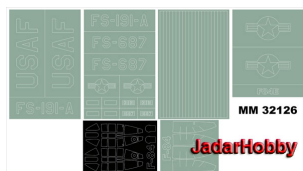

# Montex MM32126 1/32 F-84E Thunderjet (Hobby Boss)

**Cena :**

**29,00 PLN**

Producent : **Montex**

Dostępność : **Na zamówienie (Oczekiwanie: 7~14 dni)**

Stan magazynowy : **bardzo wysoki**

Średnia ocena : **brak recenzji**