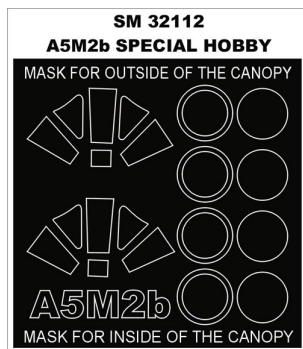

Montex SM32112 1:32 A5M2b CLAUDE (Special Hobby)

Cena :

18,00 PLN

Producent : **Montex**

Dostępność : **Na zamówienie (Oczekiwanie: 7~14 dni)**

Stan magazynowy : **bardzo wysoki**

Średnia ocena : **brak recenzji**

Montex SM32112 1:32 A5M2b CLAUDE (Special Hobby)

MINI MASK

Ten zestaw zawiera maski do malowania owiewki kabiny (maski wewnętrzne i zewnętrzne).

Zestaw przeznaczony do modelu Special Hobby

Maski do malowania kabin i szablony do malowania oznaczeń ukazują się pod wspólną nazwą PLASTIC MODEL CLUB i dzielą się na 3 serie:

Mini Mask (**SM**) - zawierają maski do malowania kabin.

Maxi Mask (**MM**) - zawierają maski do malowania kabin oraz szablony do malowania oznaczeń narodowych, taktycznych i funkcyjnych (kokardy, krzyże, gwiazdy, litery, numery, szewrony itp.) opracowane na podstawie kalkomanii modelu, którego numer katalogowy jest podany na opakowaniu zestawu.