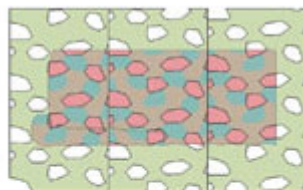

Informacje dodatkowe:

Maski do kabin są wykonane z czarnej matowej folii, która bardzo dobrze kontrastuje z oszkleniem kabiny przez co jest wygodniejsza w nakładaniu. Klej jest na tyle mocny, że maski nie odkształcają się na obłych powierzchniach. Zostały tak zaprojektowane aby zminimalizować konieczność używania Maskolu. Nowym pomysłem na skalę światową jest wprowadzenie masek do malowania ram kabiny od środka.

MASKING AND PAINTING STEP BY STEP

STEP 1/COLOR 1

STEP 2/COLOR 2

STEP 3/COLOR 3

STEP 4/COLOR 4