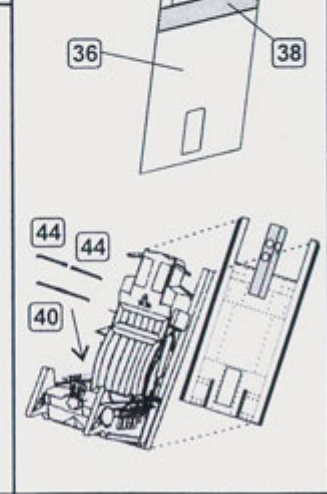

PO DRUGIEJ STRONIE
OPPOSITE SIDE

ZAGIĄĆ
BEND

ODCIĄĆ
REMOVE

TŁOCZYĆ
PRESS