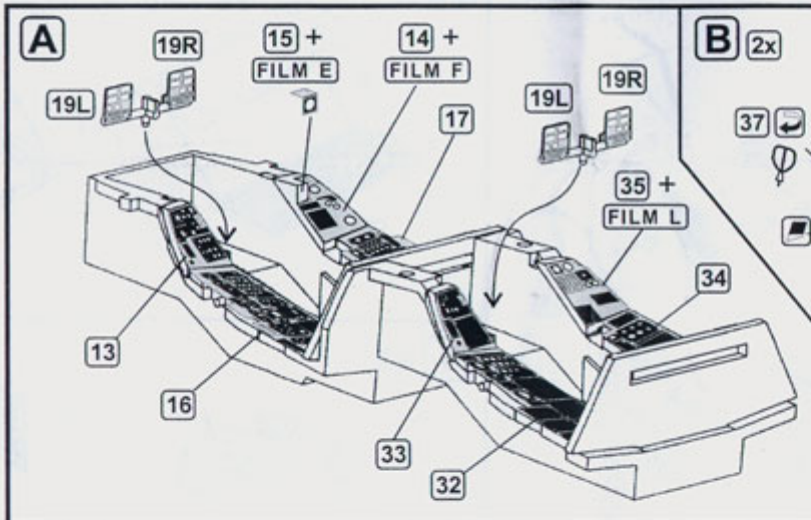

PO DRUGIEJ STRONIE
OPPOSITE SIDE

ZAGIĄĆ
BEND

ODCIĄĆ
REMOVE

TŁOCZYĆ
PRESS