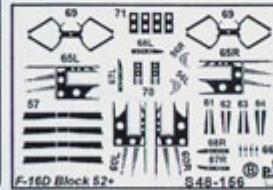

PO DRUGIEJ STRONIE
OPPOSITE SIDE

ZAGIĄĆ
BEND

ODCIĄĆ
REMOVE

TŁOCZYĆ
PRESS