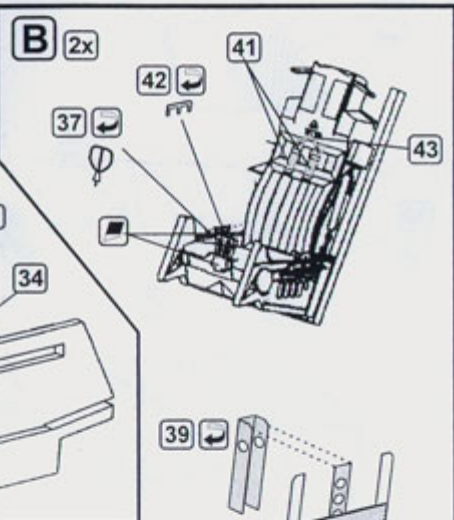

PO DRUGIEJ STRONIE
OPPOSITE SIDE

ZAGIĄĆ
BEND

ODCIĄĆ
REMOVE

TŁOCZYĆ
PRESS