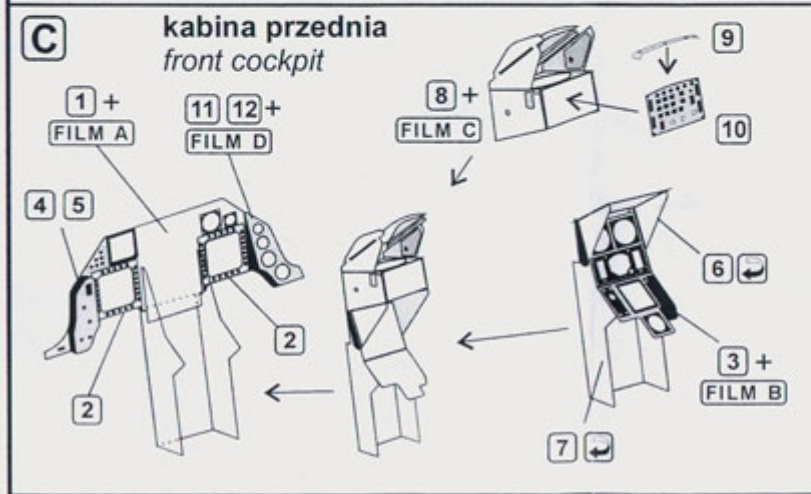

PO DRUGIEJ STRONIE
OPPOSITE SIDE

ZAGIĄĆ
BEND

ODCIĄĆ
REMOVE

TŁOCZYĆ
PRESS