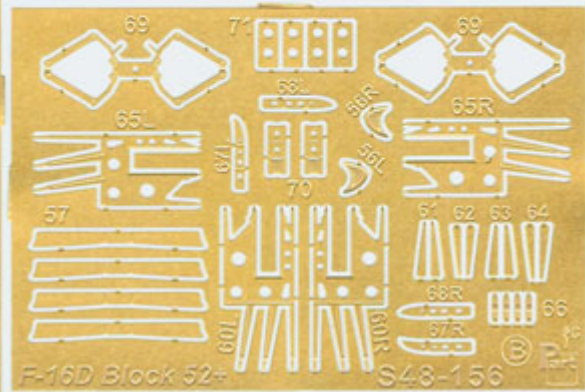

Part S48-156 1/48 F-16D Block 52+ "Jastrząb" (Kinetic)

Cena :

72,00 PLN

Producent : **Part (Poland)**

Dostępność : **Jest**

Stan magazynowy : **bardzo wysoki**

Średnia ocena : **brak recenzji**

Part S48156 F-16D Block 52+ "Jastrząb" (1/48)

Najwyższej jakości elementy fototrawione do modeli firmy **KINETIC**

Zestaw zawiera:

- 2 arkusze blaszki miedzianej
- arkusik przezroczystej folii
- szczegółową instrukcję składania

Producent: **PART** (Polska)

**DETAIL SET
FOR
PLASTIC KIT**

Part

S48-156

-F-16D Block 52+—

**ELEMENTY
DO WALORYZACII MODELI PLASTIKOWYCH**

PO DRUGIEJ STRONIE
OPPOSITE SIDE

ZAGIĄĆ
BEND

ODCIĄĆ
REMOVE