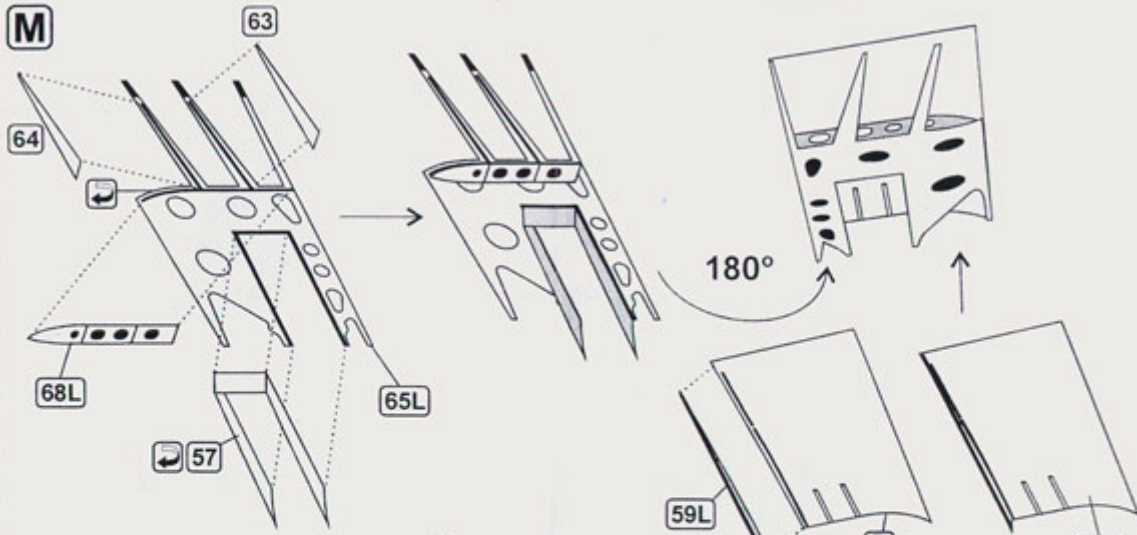

M

GÓRA / Top
DÓŁ / Bottom

N

O