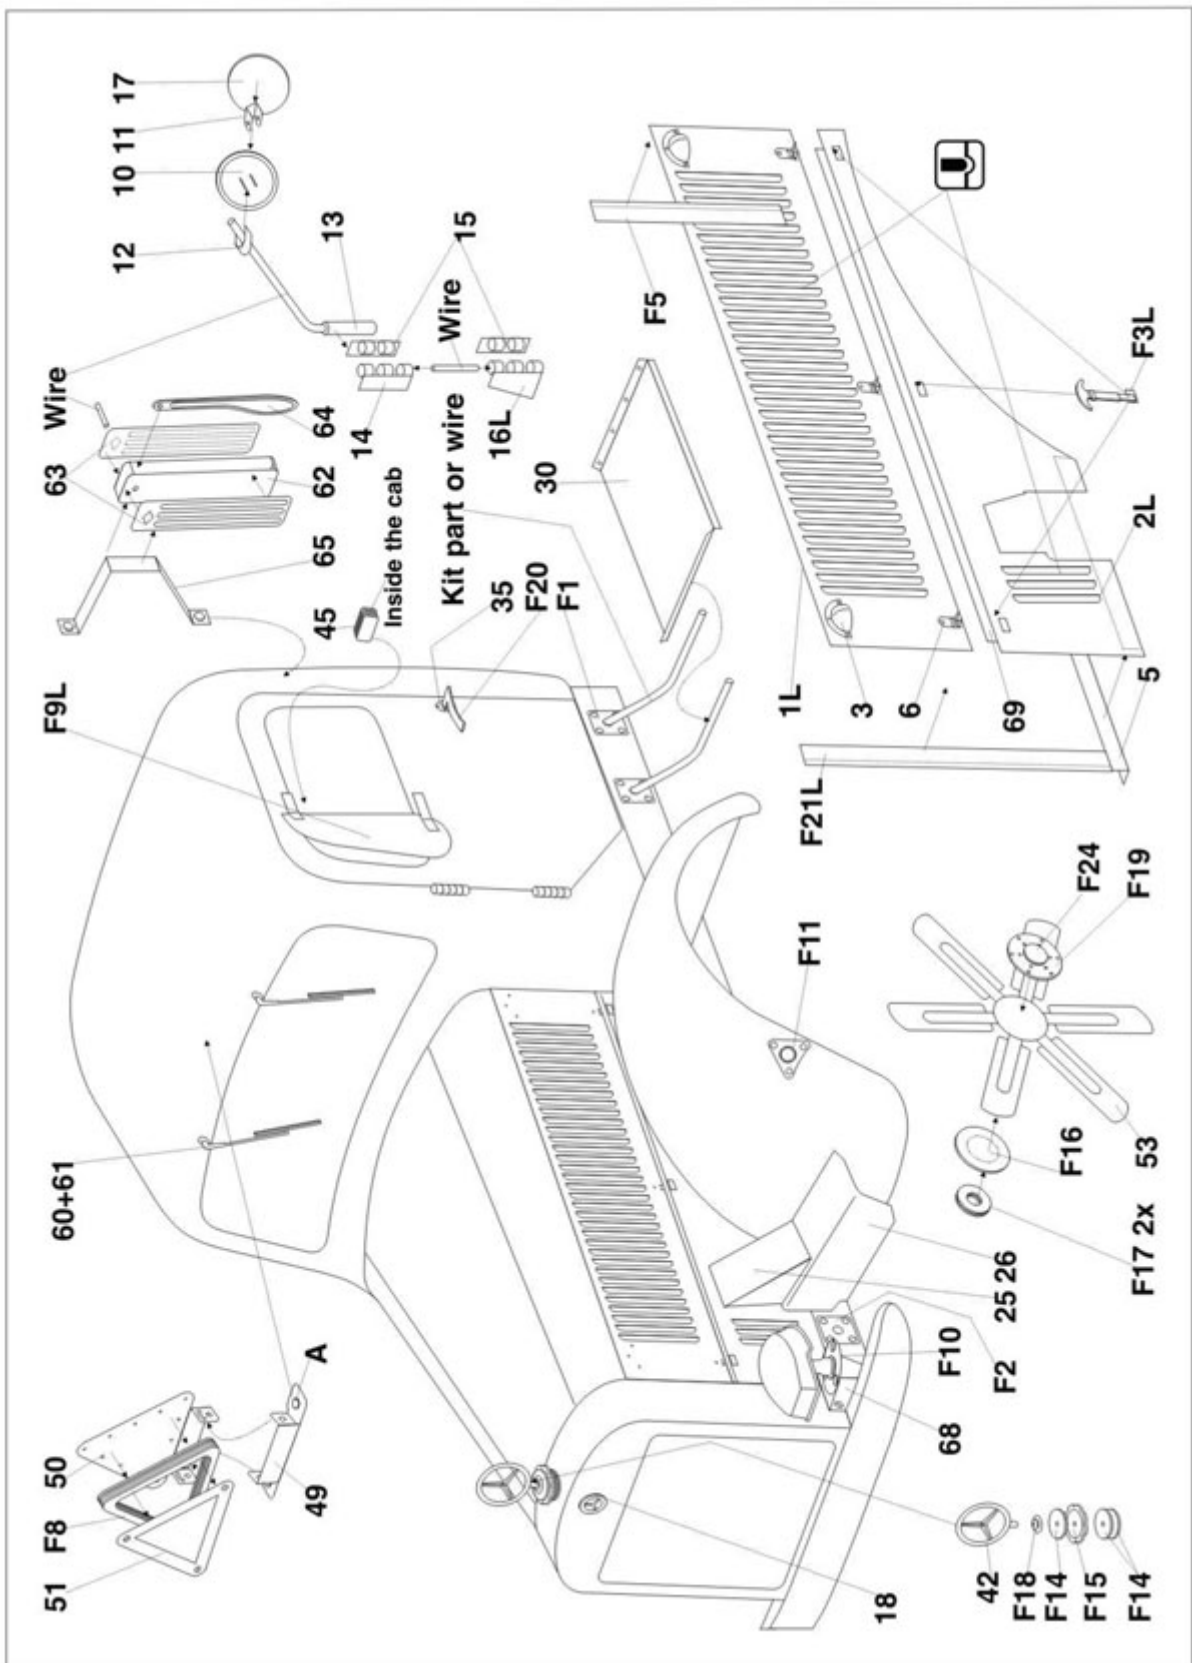

Najwyższej jakości elementy fototrawione do modeli firmy **ZVEZDA**

Zestaw zawiera:

- 3 arkusze blaszki miedzianej
- arkusik przezroczystej folii
- szczegółową instrukcję składania

Producent: **PART** (Polska)

ELEMENTY FOTOTRAWIONE
DO MODELI PLASTIKOWYCH

DETAIL SET FOR PLASTIC KIT
www.part.pl

P35-239

MERCEDES L4500R
MAULTIER

1:35 scale detail set for ZVEZDA kit

TŁOCZYĆ
PRESS

Part (Polska - Sklep modelarski Jadar-Model. Elementy waloryzujące do modeli plastikowych - PART Polska.