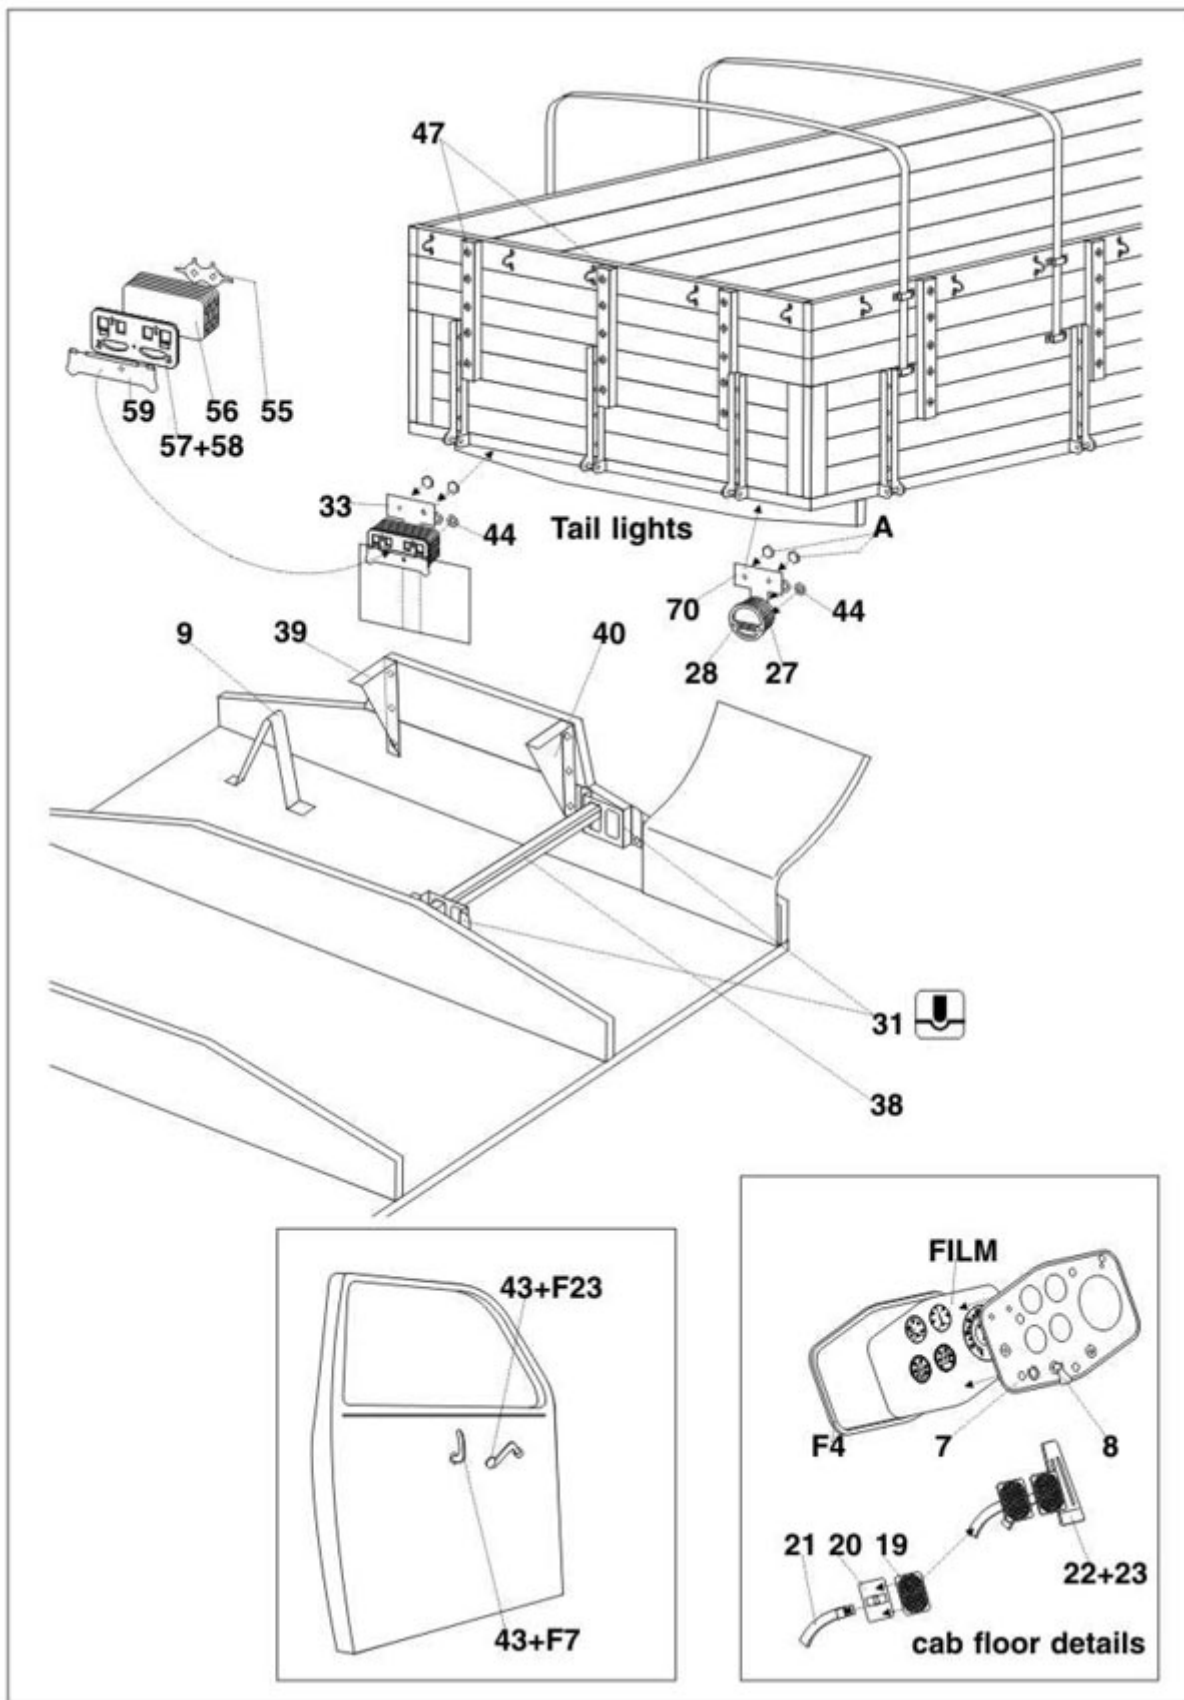

ELEMENTY FOTOTRAWIONE
DO MODELI PLASTIKOWYCH

DETAIL SET FOR PLASTIC KIT
www.part.pl

P35-239

MERCEDES L4500R
MAULTIER

1:35 scale detail set for ZVEZDA kit

TŁOCZYĆ
PRESS

Part (Polska - Sklep modelarski Jadar-Model. Elementy waloryzujące do modeli plastikowych - PART Polska.