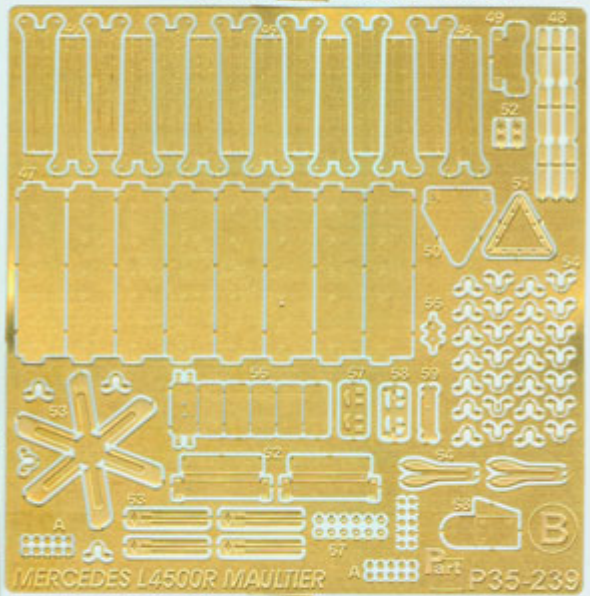

## Part P35-239 1/35 Mercedes L4500R MAULTIER (Zvezda)

**Cena :**

**98,00 PLN**

Producent : **Part (Poland)**

Dostępność : **Jest**

Stan magazynowy : **bardzo wysoki**

Średnia ocena : **brak recenzji**

### Part P35239 Mercedes L4500R MAULTIER (1/35)

Najwyższej jakości elementy fototrawione do modeli firmy **ZVEZDA**

Zestaw zawiera:

- 3 arkusze blaszki miedzianej
- arkusik przezroczystej folii
- szczegółową instrukcję składania

Producent: **PART** (Polska)

ELEMENTY FOTOTRAWIONE  
DO MODELI PLASTIKOWYCH

DETAIL SET FOR PLASTIC KIT  
www.part.pl

P35-239

MERCEDES L4500R  
MAULTIER

1:35 scale detail set for ZVEZDA kit

TŁOCZYĆ  
PRESS

Part (Polska - Sklep modelarski Jadar-Model. Elementy waloryzujące do modeli plastikowych - PART Polska.