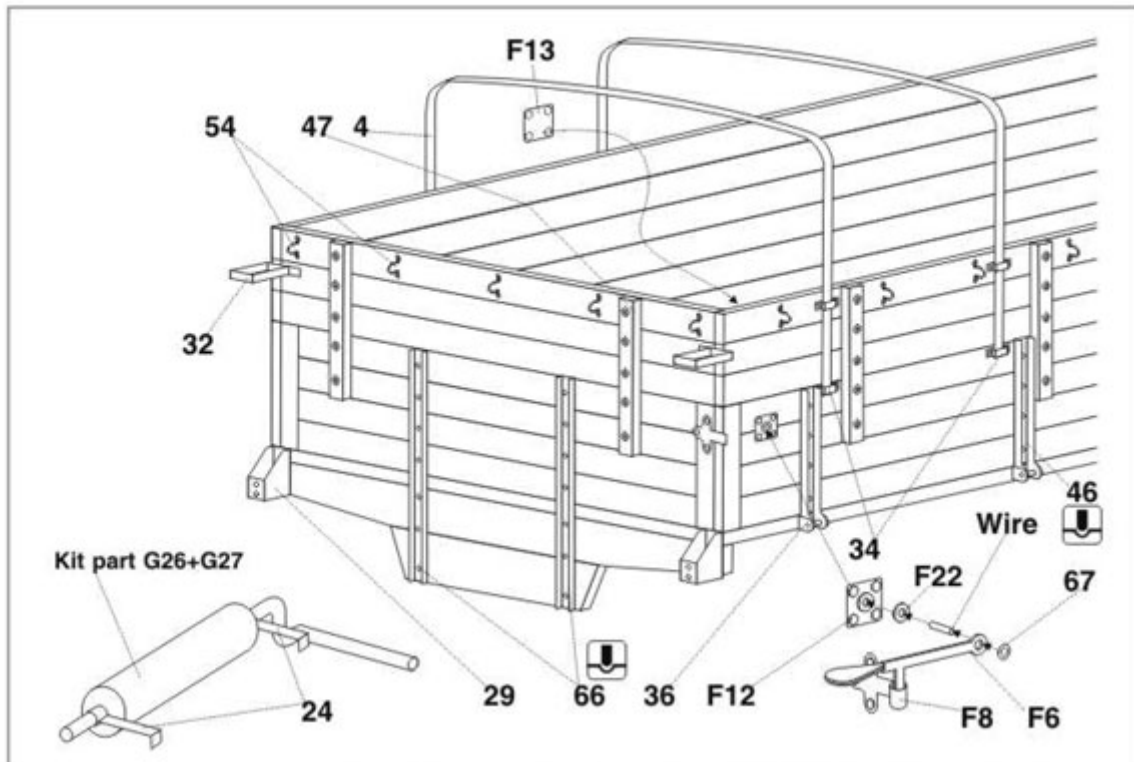

Producent: **PART** (Polska)

ELEMENTY FOTOTRAWIONE  
DO MODELI PLASTIKOWYCH

DETAIL SET FOR PLASTIC KIT  
www.part.pl

P35-239

MERCEDES L4500R  
MAULTIER

1:35 scale detail set for ZVEZDA kit

TŁOCZYĆ  
PRESS

Part (Polska - Sklep modelarski Jadar-Model. Elementy waloryzujące do modeli plastikowych - PART Polska.