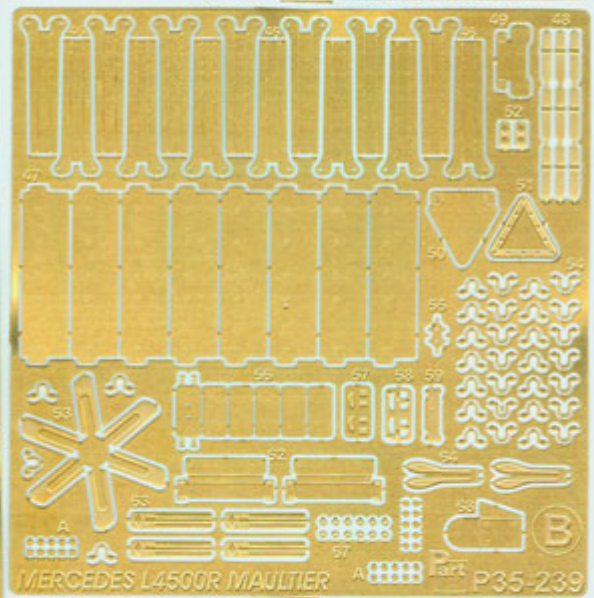

Part P35-239 1/35 Mercedes L4500R MAULTIER (Zvezda)

Cena :

98,00 PLN

Producent : **Part (Poland)**

Dostępność : **Jest**

Stan magazynowy : **bardzo wysoki**

Średnia ocena : **brak recenzji**

Part P35239 Mercedes L4500R MAULTIER (1/35)

Najwyższej jakości elementy fototrawione do modeli firmy **ZVEZDA**

Zestaw zawiera:

- 3 arkusze blaszki miedzianej
- arkusik przezroczystej folii
- szczegółową instrukcję składania

Producent: **PART** (Polska)

ELEMENTY FOTOTRAWIONE
DO MODELI PLASTIKOWYCH

DETAIL SET FOR PLASTIC KIT
www.part.pl

P35-239

MERCEDES L4500R
MAULTIER

1:35 scale detail set for ZVEZDA kit

TŁOCZYĆ
PRESS

Part (Polska - Sklep modelarski Jadar-Model. Elementy waloryzujące do modeli plastikowych - PART Polska.