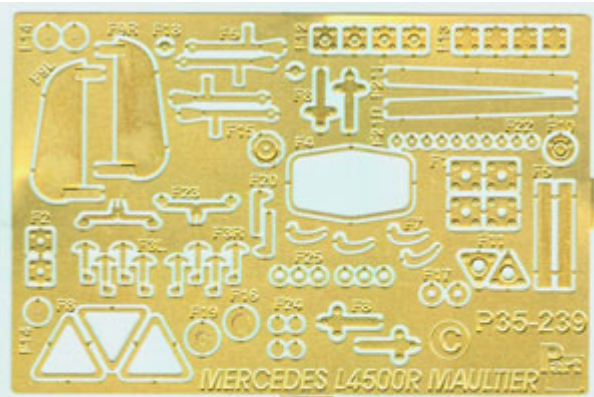

Part P35-239 1/35 Mercedes L4500R MAULTIER (Zvezda)

Cena :

98,00 PLN

Producent : **Part (Poland)**

Dostępność : **Jest**

Stan magazynowy : **bardzo wysoki**

Średnia ocena : **brak recenzji**

Part P35239 Mercedes L4500R MAULTIER (1/35)

Najwyższej jakości elementy fototrawione do modeli firmy **ZVEZDA**

Zestaw zawiera:

- 3 arkusze blaszki miedzianej
- arkusik przezroczystej folii
- szczegółową instrukcję składania

Producent: **PART** (Polska)

ELEMENTY FOTOTRAWIONE
DO MODELI PLASTIKOWYCH

DETAIL SET FOR PLASTIC KIT
www.part.pl

P35-239

MERCEDES L4500R
MAULTIER

1:35 scale detail set for ZVEZDA kit

TŁOCZYĆ
PRESS

Part (Polska - Sklep modelarski Jadar-Model. Elementy waloryzujące do modeli plastikowych - PART Polska.