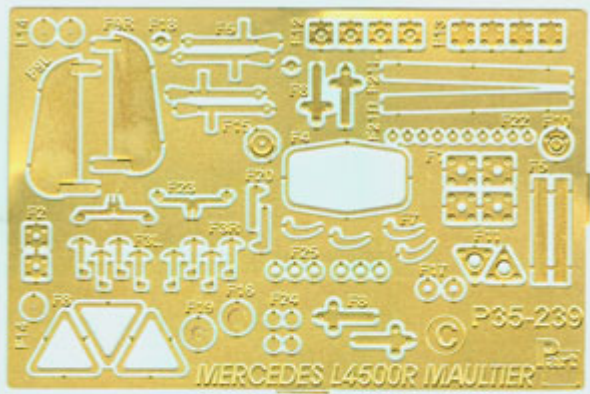

## Part P35-239 1/35 Mercedes L4500R MAULTIER (Zvezda)

**Cena :**

**98,00 PLN**

Producent : **Part (Poland)**

Dostępność : **Jest**

Stan magazynowy : **bardzo wysoki**

Średnia ocena : **brak recenzji**

### Part P35239 Mercedes L4500R MAULTIER (1/35)

Najwyższej jakości elementy fototrawione do modeli firmy **ZVEZDA**

Zestaw zawiera:

- 3 arkusze blaszki miedzianej
- arkusik przezroczystej folii
- szczegółową instrukcję składania

Producent: **PART** (Polska)

ELEMENTY FOTOTRAWIONE  
DO MODELI PLASTIKOWYCH

DETAIL SET FOR PLASTIC KIT  
www.part.pl

P35-239

MERCEDES L4500R  
MAULTIER

1:35 scale detail set for ZVEZDA kit

TŁOCZYĆ  
PRESS

Part (Polska - Sklep modelarski Jadar-Model. Elementy waloryzujące do modeli plastikowych - PART Polska.