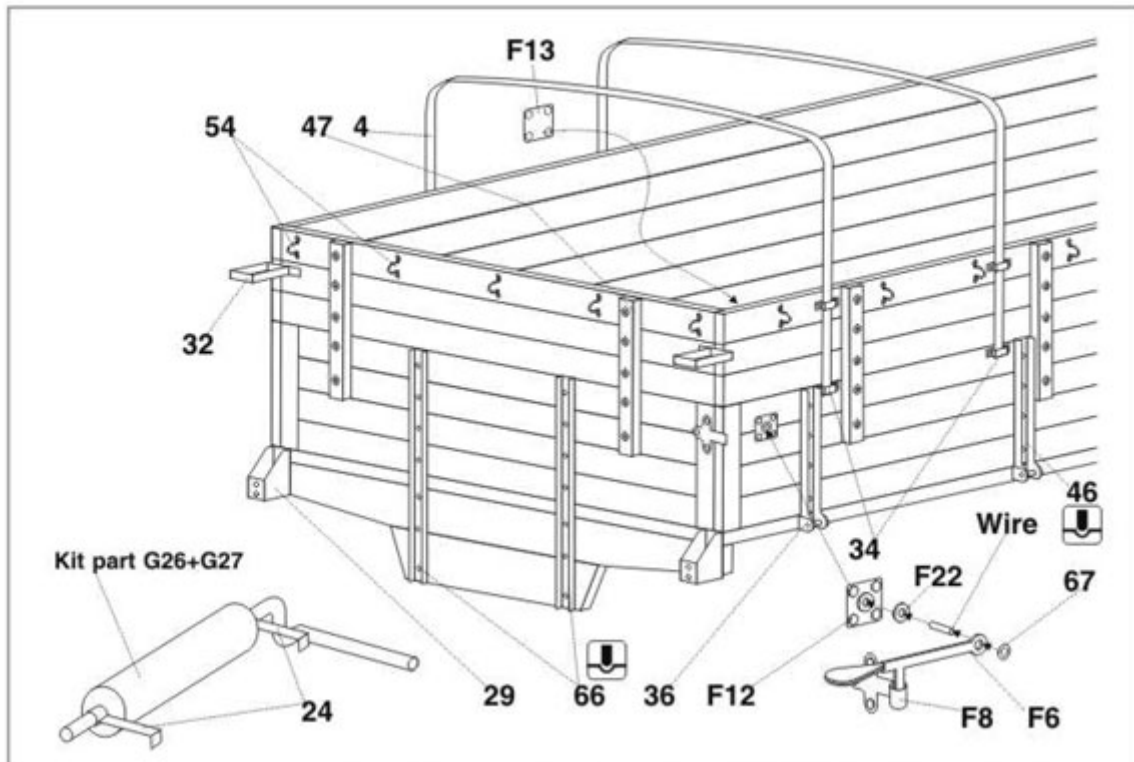

ELEMENTY FOTOTRAWIONE
DO MODELI PLASTIKOWYCH

DETAIL SET FOR PLASTIC KIT
www.part.pl

P35-239

MERCEDES L4500R
MAULTIER

1:35 scale detail set for ZVEZDA kit

TŁOCZYĆ
PRESS

Part (Polska - Sklep modelarski Jadar-Model. Elementy waloryzujące do modeli plastikowych - PART Polska.