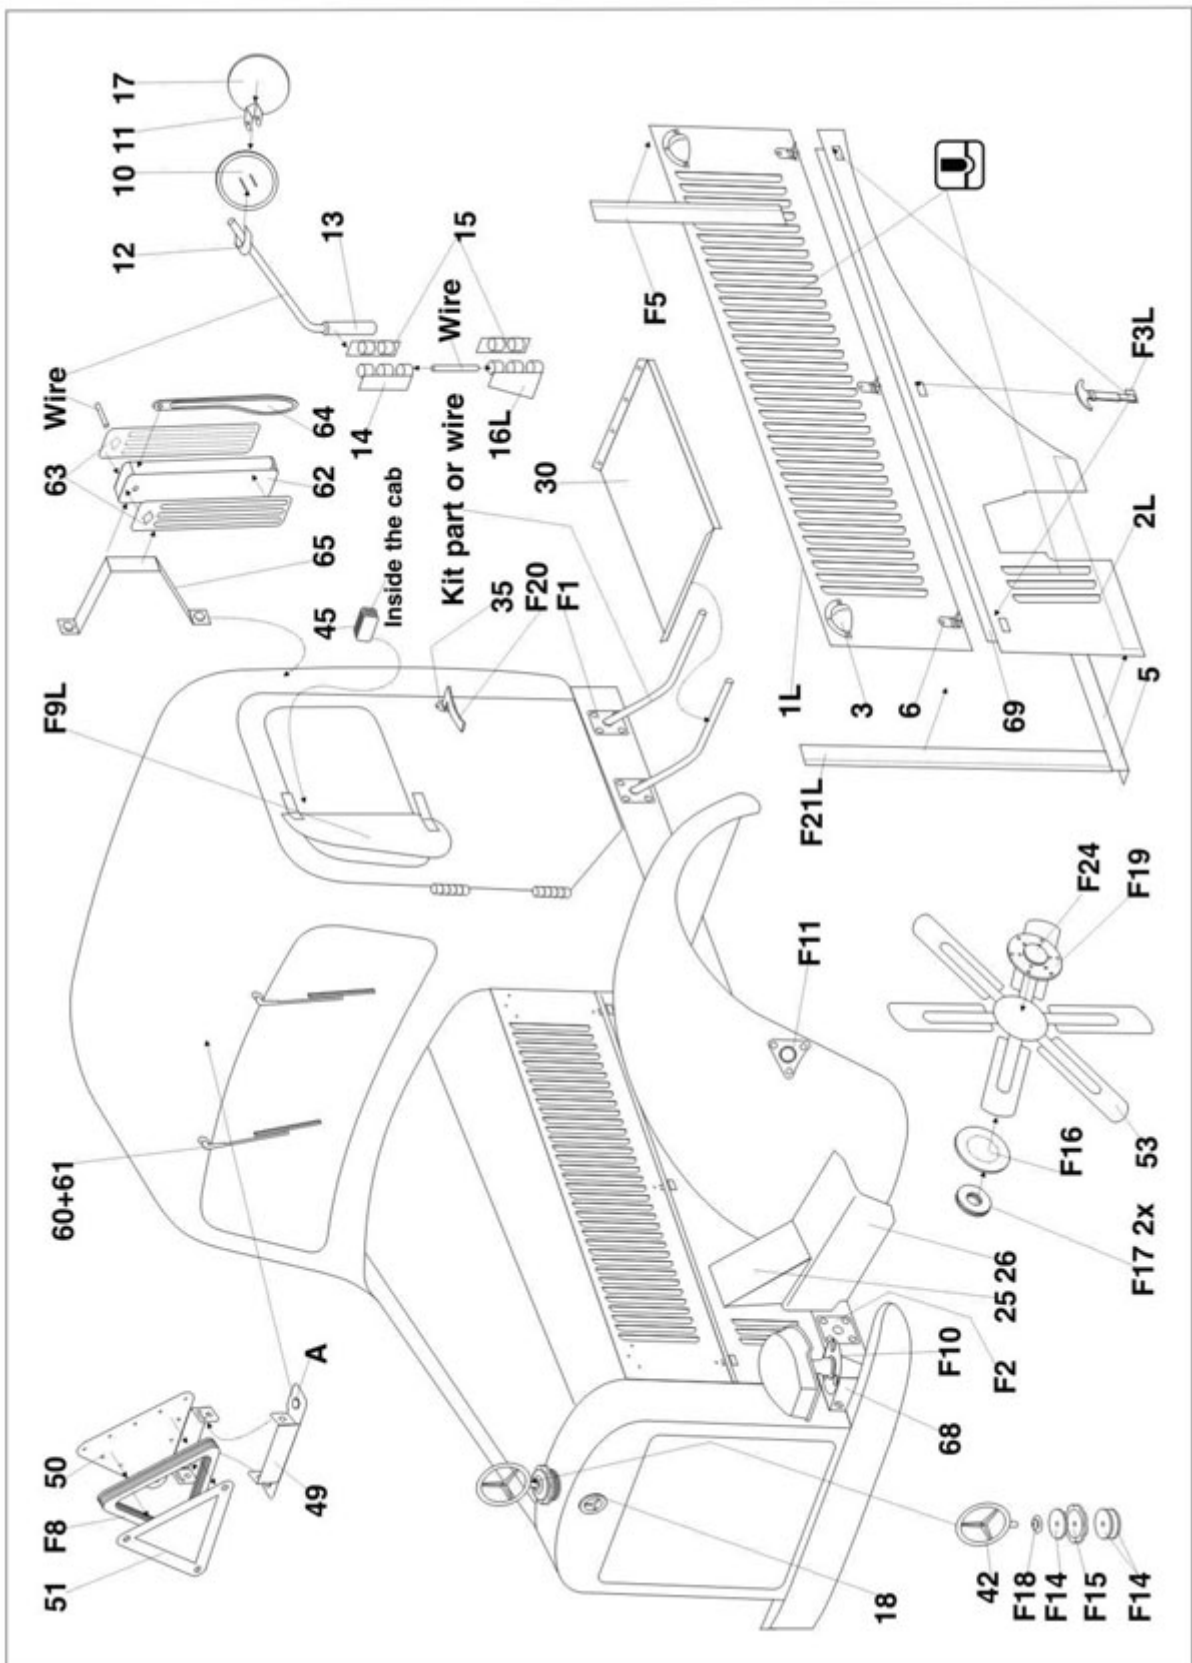

### Part P35239 Mercedes L4500R MAULTIER (1/35)

Najwyższej jakości elementy fototrawione do modeli firmy **ZVEZDA**

Zestaw zawiera:

- 3 arkusze blaszki miedzianej
- arkusik przezroczystej folii
- szczegółową instrukcję składania

Producent: **PART** (Polska)

ELEMENTY FOTOTRAWIONE  
DO MODELI PLASTIKOWYCH

DETAIL SET FOR PLASTIC KIT  
www.part.pl

P35-239

MERCEDES L4500R  
MAULTIER

1:35 scale detail set for ZVEZDA kit

TŁOCZYĆ  
PRESS

Part (Polska - Sklep modelarski Jadar-Model. Elementy waloryzujące do modeli plastikowych - PART Polska.