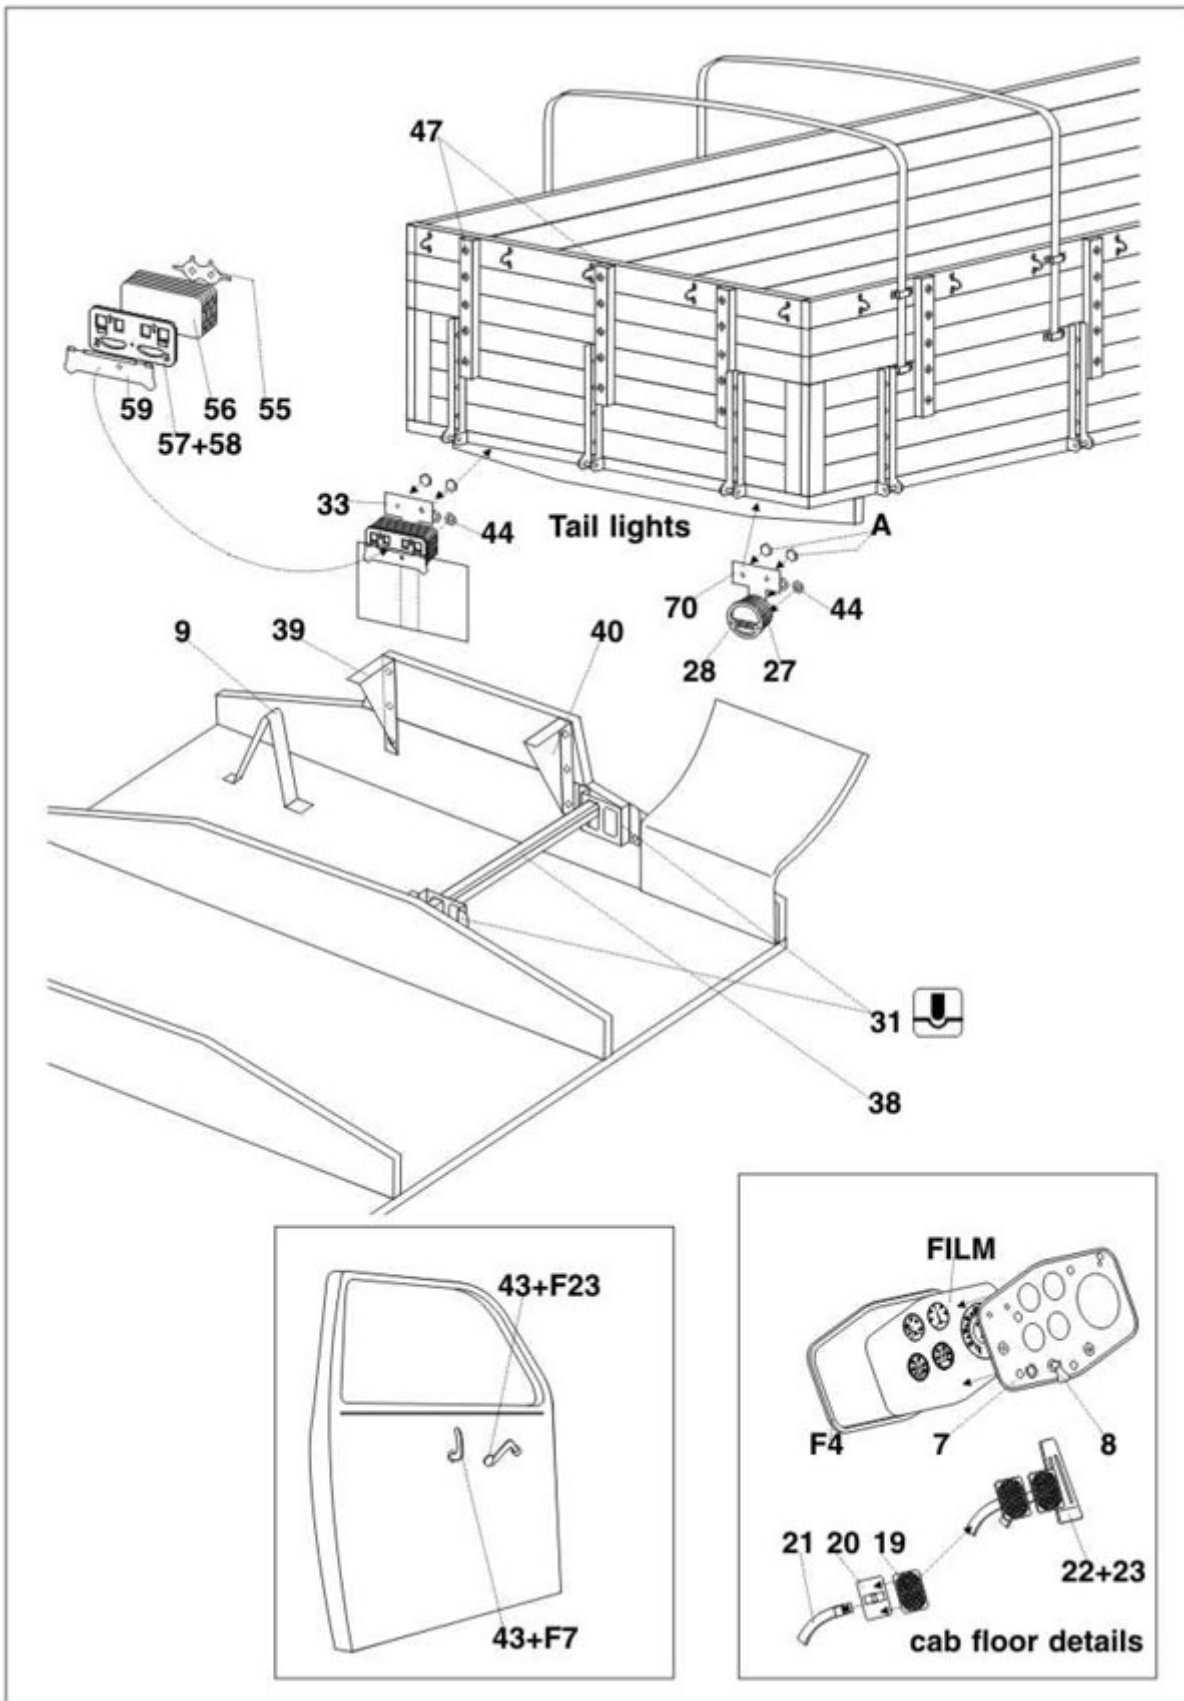

Producent: **PART** (Polska)

ELEMENTY FOTOTRAWIONE  
DO MODELI PLASTIKOWYCH

DETAIL SET FOR PLASTIC KIT  
www.part.pl

P35-239

MERCEDES L4500R  
MAULTIER

1:35 scale detail set for ZVEZDA kit

TŁOCZYĆ  
PRESS

Part (Polska - Sklep modelarski Jadar-Model. Elementy waloryzujące do modeli plastikowych - PART Polska.