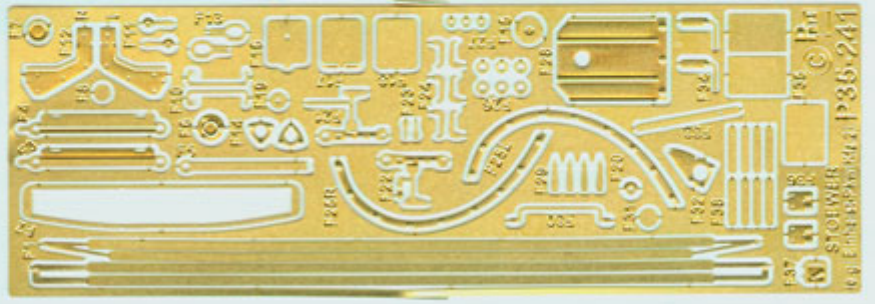

**Part P35-241 1/35 le.gl.Einheist-Pkw (Kfz.2) STOEWER (Radio Version) (ICM)****Cena :****110,00 PLN**Producent : **Part (Poland)**Dostępność : **Jest**Stan magazynowy : **bardzo wysoki**Średnia ocena : **brak recenzji****Part P35241 le.gl.Einheist-Pkw (Kfz.2) STOEWER (Radio Version) (1/35)**Najwyższej jakości elementy fototrawione do modeli firmy **ICM 35522**

Zestaw zawiera:

- 3 arkusze blaszki miedzianej
- arkusik przezroczystej folii
- szczegółową instrukcję składania

Producent: **PART** (Polska)

**STOEWER**  
le.gl.Einheits-Pkw(Kfz.1) (Kfz.2)  
**P35-240 P35-241**

**Part**

ELEMENTY FOTOTRAWIONE  
DO MODELI PLASTIKOWYCH

DETAIL SET FOR PLASTIC KIT  
[www.part.pl](http://www.part.pl)

P35-241

**STOEWER**  
le.gl.Einheist-Pkw(Kfz.2)

1:35 scale detail set for ICM kit

TŁOCZYĆ  
PRESS 