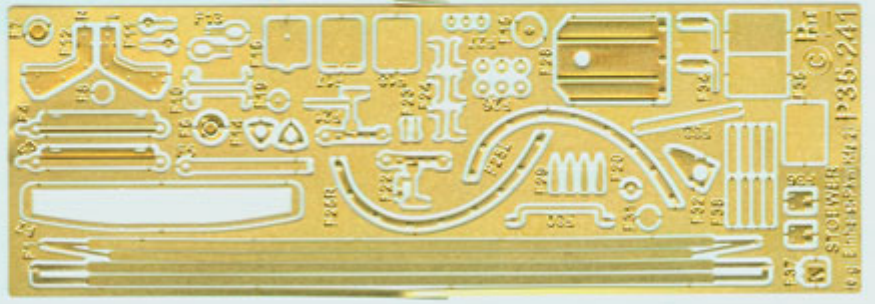

Part P35-241 1/35 le.gl.Einheist-Pkw (Kfz.2) STOEWER (Radio Version) (ICM)**Cena :****110,00 PLN**Producent : **Part (Poland)**Dostępność : **Jest**Stan magazynowy : **bardzo wysoki**Średnia ocena : **brak recenzji****Part P35241 le.gl.Einheist-Pkw (Kfz.2) STOEWER (Radio Version) (1/35)**Najwyższej jakości elementy fototrawione do modeli firmy **ICM 35522**

Zestaw zawiera:

- 3 arkusze blaszki miedzianej
- arkusik przezroczystej folii
- szczegółową instrukcję składania

Producent: **PART** (Polska)

STOEWER
le.gl.Einheits-Pkw(Kfz.1) (Kfz.2)
P35-240 P35-241

Part

ELEMENTY FOTOTRAWIONE
DO MODELI PLASTIKOWYCH

DETAIL SET FOR PLASTIC KIT
www.part.pl

P35-241

STOEWER
le.gl.Einheist-Pkw(Kfz.2)

1:35 scale detail set for ICM kit

TŁOCZYĆ
PRESS 