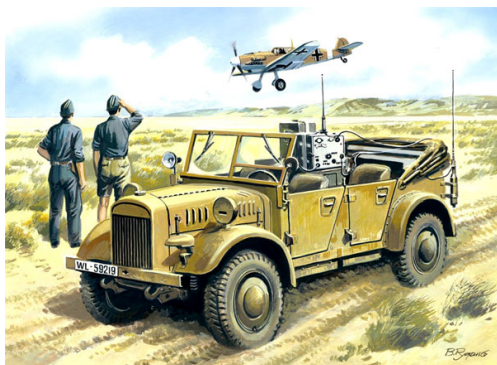

**Part P35-242 1/35 le.gl.Einheist-Pkw (Kfz.1/2) STOEWER Engine Parts (ICM)****Cena :****49,00 PLN**Producent : **Part (Poland)**Dostępność : **Jest**Stan magazynowy : **bardzo wysoki**Średnia ocena : **brak recenzji****Part P35242 le.gl.Einheist-Pkw (Kfz.1/2) STOEWER - Części silnika (1/35)**Najwyższej jakości elementy fototrawione do modeli firmy **ICM 35521 lub ICM 35522**

Zestaw zawiera:

- 1 arkusz blaszki miedzianej
- szczegółową instrukcję składania

Producent: **PART** (Polska)

**Part**

ELEMENTY FOTOTRAWIONE  
DO MODELI PLASTIKOWYCH

P35-242

**STOEWER**  
ENGINE PARTS

DETAIL SET FOR PLASTIC KIT  
[www.part.pl](http://www.part.pl)