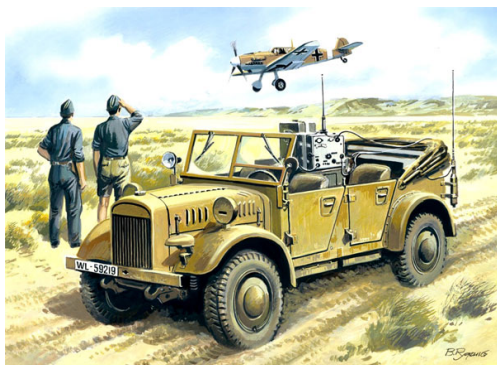

Part P35-242 1/35 le.gl.Einheist-Pkw (Kfz.1/2) STOEWER Engine Parts (ICM)**Cena :****49,00 PLN**Producent : **Part (Poland)**Dostępność : **Jest**Stan magazynowy : **bardzo wysoki**Średnia ocena : **brak recenzji****Part P35242 le.gl.Einheist-Pkw (Kfz.1/2) STOEWER - Części silnika (1/35)**Najwyższej jakości elementy fototrawione do modeli firmy **ICM 35521 lub ICM 35522**

Zestaw zawiera:

- 1 arkusz blaszki miedzianej
- szczegółową instrukcję składania

Producent: **PART** (Polska)

Part

ELEMENTY FOTOTRAWIONE
DO MODELI PLASTIKOWYCH

P35-242

STOEWER
ENGINE PARTS

DETAIL SET FOR PLASTIC KIT
www.part.pl