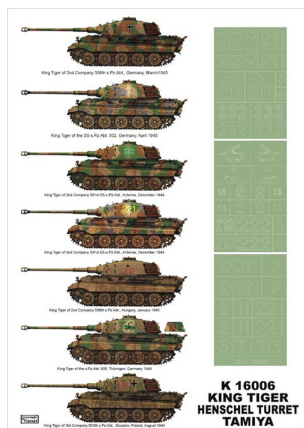

Montex K16006 1/16 King Tiger (Henschel Turret) (Tamiya)

Cena :

52,00 PLN

Producent : **Montex**

Dostępność : **Na zamówienie (Oczekiwanie: 7~14 dni)**

Stan magazynowy : **bardzo wysoki**

Średnia ocena : **brak recenzji**