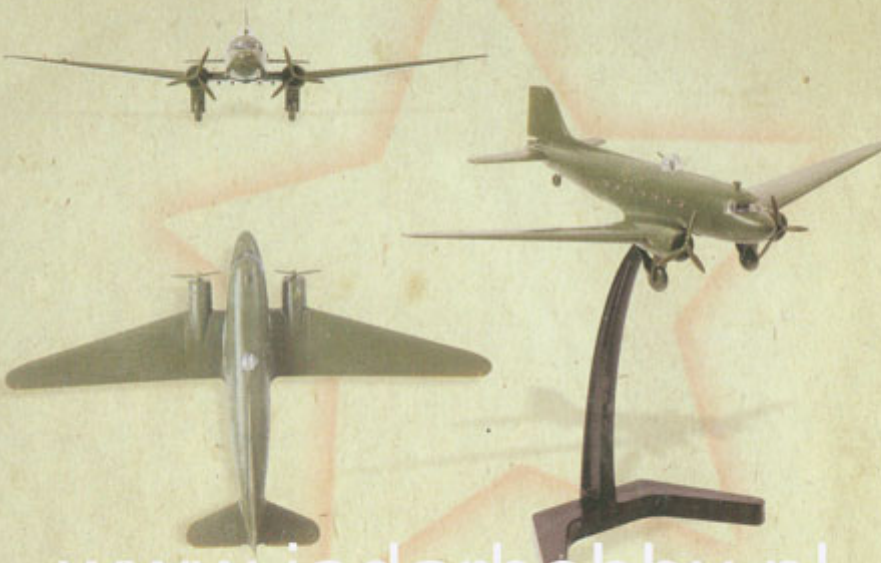

Art. 6140

МАСШТАБ
SCALE
1/200

MODEL KIT
MODÈLE RÉDUIT
СБОРНАЯ МОДЕЛЬ

9,7 cm

16 деталей
parts

ART OF
TACTIC

www.art-of-tactic.com

1. **Новый материал:**
2. Легко клеить
   - Легко красить
3. **New material:**
4. Easy to glue
   - Easy to paint

© ZVEZDA, 2012. All rights reserved. Сделано в России

1. **СОСТАВ НАБОРА:**
2. 1 неокрашенный самолет
   - 1 подставка
   - 1 карточка отряда

1. **CONTENTS:**
2. 1 unpainted plane
   - 1 unit base
   - 1 unit card

www.jadarhobby.pl

SOVIET TRANSPORT PLANE LI-2
СОВЕТСКИЙ ТРАНСПОРТНЫЙ САМОЛЕТ ЛИ-2

1942-1945