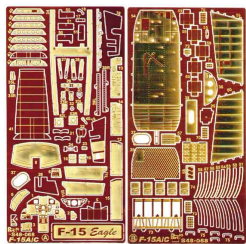

Part S48-068 1/48 F-15A/C Cockpit (Academy)

Cena :

92,00 PLN

Producent : **Part (Poland)**

Dostępność : **Jest**

Stan magazynowy : **bardzo wysoki**

Średnia ocena : **brak recenzji**

Part S48068 F-15A/C (kabina pilota) (1/48)

*Najwyższej jakości elementy fototrawione do modeli firmy **ACADEMY***

Zestaw zawiera:

- 2 arkusze blaszki miedzianej
- arkusik przezroczystej folii
- szczegółową instrukcję składania

Producent: **PART** (Polska)