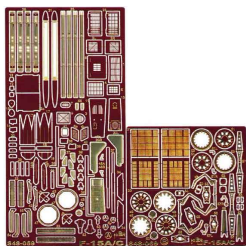

**Part S48-069 1/48 F-15 A/C (elementy zewnętrzne) (Academy / Tamiya)****Cena :****72,00 PLN**Producent : **Part (Poland)**Dostępność : **Jest**Stan magazynowy : **bardzo wysoki**Średnia ocena : **brak recenzji****Part S48069 F-15A/C (1/48)***Najwyższej jakości elementy fototrawione do modeli firmy **ACADEMY** lub **TAMIYA***

Zestaw zawiera:

- 2 arkusze blaszki miedzianej
- szczegółową instrukcję składania

Producent: **PART** (Polska)

# Part

ELEMENTY FOTOTRAWIONE  
DO MODELI PLASTIKOWYCH

elementy zewnętrzne exterior **F-15A/C**

S48-069

DETAIL SET FOR PLASTIC KIT  
"Part" (0-42) 640-40-76  
[www.part.pl](http://www.part.pl)

1:48 scale detail set for **ACADEMY TAMIYA** kit