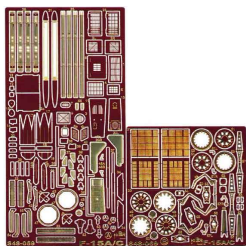

Part S48-069 1/48 F-15 A/C (elementy zewnętrzne) (Academy / Tamiya)**Cena :****72,00 PLN**Producent : **Part (Poland)**Dostępność : **Jest**Stan magazynowy : **bardzo wysoki**Średnia ocena : **brak recenzji****Part S48069 F-15A/C (1/48)***Najwyższej jakości elementy fototrawione do modeli firmy **ACADEMY** lub **TAMIYA***

Zestaw zawiera:

- 2 arkusze blaszki miedzianej
- szczegółową instrukcję składania

Producent: **PART** (Polska)

Part

ELEMENTY FOTOTRAWIONE
DO MODELI PLASTIKOWYCH

elementy zewnętrzne exterior **F-15A/C**

S48-069

DETAIL SET FOR PLASTIC KIT
"Part" (0-42) 640-40-76
www.part.pl

1:48 scale detail set for **ACADEMY TAMIYA** kit

UWAGA

Elementy fototrawione są wykonane z tworzywa sztucznego i mogą być uszkodzone przez działanie światła słonecznego. Nie należy przechowywać elementów w miejscu, gdzie mogą być narażone na działanie światła słonecznego.

CAUTION

Photo-etched parts are made of plastic and may be damaged by direct sunlight. Do not store these parts in a place where they can be exposed to direct sunlight.

PO DRUGIEJ STRONIE
OPPOSITE SIDE

ODCIĄĆ
REMOVE