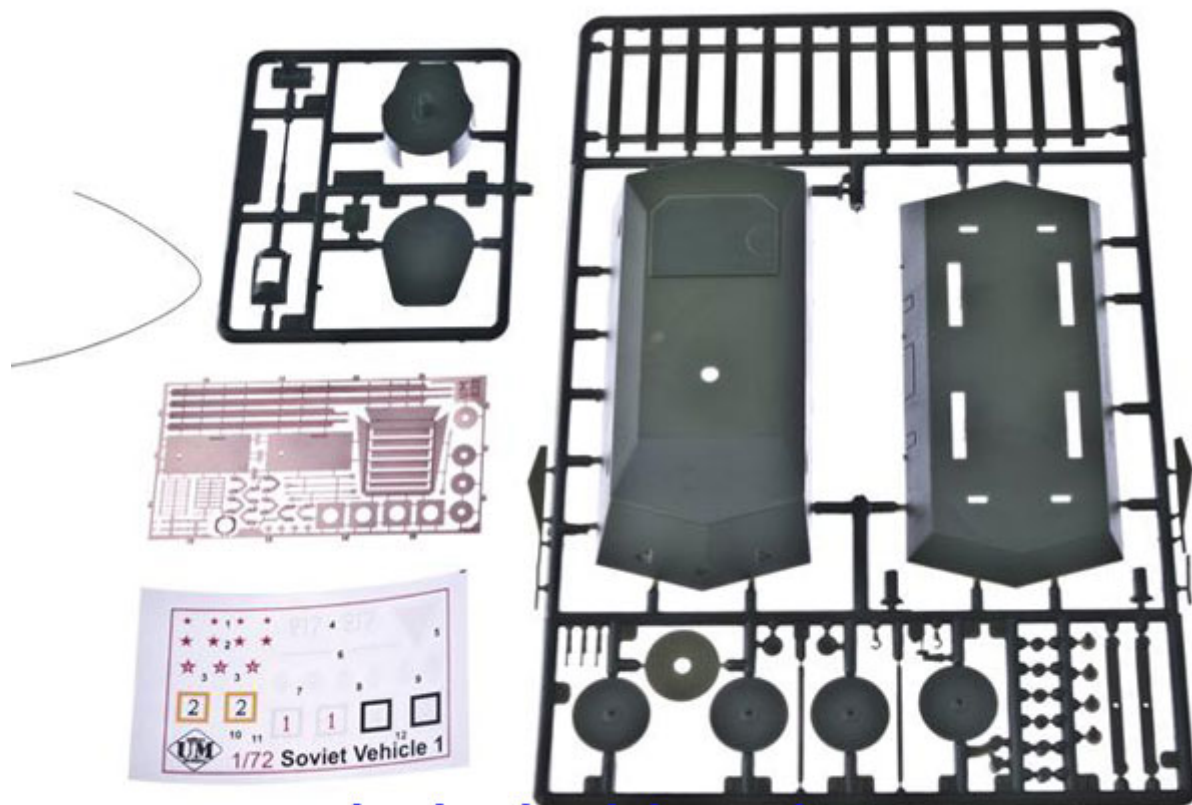

www.jadarhobby.pl