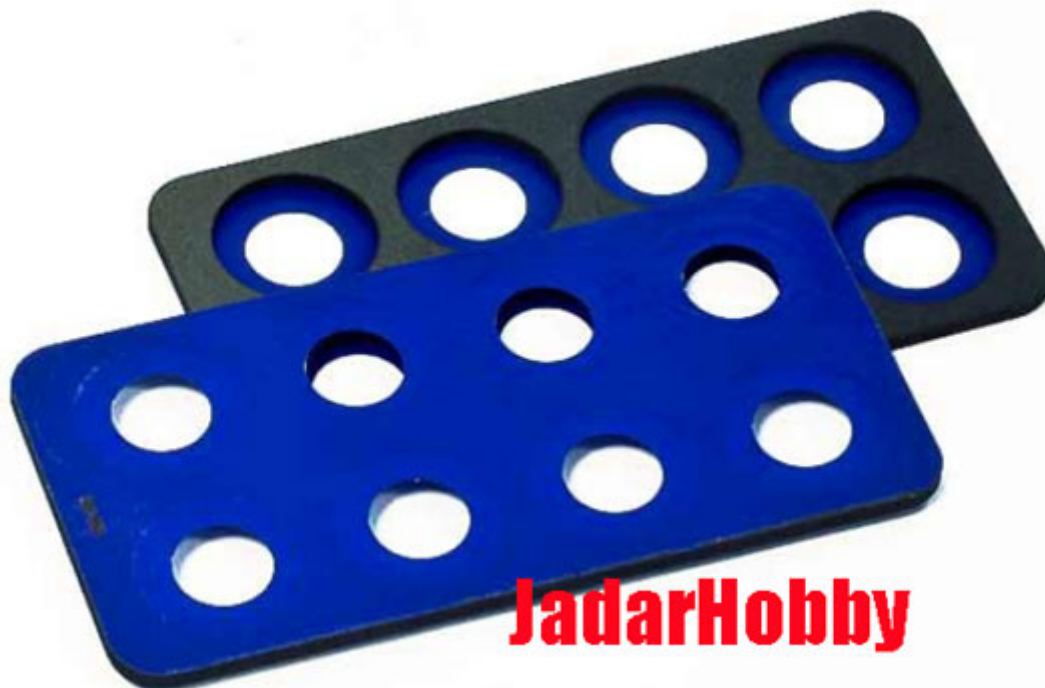

Ważne informacje:

Prosimy o dokładne zapoznanie się z zasadami działania naszego sklepu. To bardzo ważne i pozwoli na uniknięcie nieporozumień związanych z koniecznością oczekiwania na przesyłkę. Wszystkie zamówienia realizujemy w kolejności zgłoszeń. Wybranie "przesyłka priorytetowa" jako sposobu wysyłki nie oznacza, że paczka zostanie wysłana na drugi dzień. To tylko rodzaj usługi pocztowej.

Firma Jadar-Model jest właścicielem dwóch sklepów. Jeden z nich to sklep internetowy, drugi zaś jest prawdziwy i mieści się w Warszawie, stolicy Polski. Te same modele i akcesoria oferowane w sklepie internetowym sprzedawane są w jednocześnie w obu sklepach. Ponieważ nasza oferta jest bardzo duża nie mamy magazynu z wielką ilością tych samych przedmiotów. Może zdarzyć się, że model, który chcesz kupić został sprzedany w drugim sklepie. Wtedy zostaniesz powiadomiony emailem, że realizacja Twojego zamówienia będzie dłuższa, ponieważ musimy uzupełnić magazyn i czekamy na dostawę od producenta. Prosimy o cierpliwość i wyrozumiałość.

Nie ponosimy odpowiedzialności za różnicę w zawartości pudełka w stosunku do prezentowanego zdjęcia. Zdjęcia są zazwyczaj reklamówkami i mogą zawierać również inne części, które nie wchodzą w skład danego produktu.

Salon Modelarski Jadar-Model

Ul. Jagiellońska 58, 03-468 Warszawa (przy Pl.Hallera)

tel.(0 22) 403-34-30 (w sprawie zamówień prosimy dzwonić: (0 22) 620-05-39)

Tutaj jesteśmy - kliknij poniższy link:

[Warszawa, Jagiellońska 58](#)

sklep jest czynny w godz.:

pon.-pt. 11.00 19.00

sobota 10.00 14.00