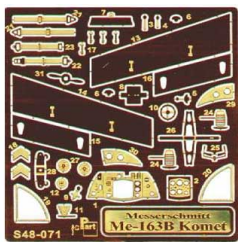

## Part S48-071 1/48 Me-163B Komet (Dragon / Revell)

**Cena :**

**26,00 PLN**

Producent : **Part (Poland)**

Dostępność : **Jest**

Stan magazynowy : **bardzo wysoki**

Średnia ocena : **brak recenzji**

### Part S48071 Me-163B Komet (1/48)

Najwyższej jakości elementy fototrawione do modeli firmy **DRAGON / REVELL**

Zestaw zawiera:

- 1 arkusz blaszki miedzianej
- arkusik przezroczystej folii
- szczegółową instrukcję składania

Producent: **PART** (Polska)

DETAIL SET FOR PLASTIC KIT  
\*Part\* (0-42) 640-40-76  
www.part.pl

1:48 scale detail set for **DRAGON**  
**REVELL**  
**TRIMASTER**