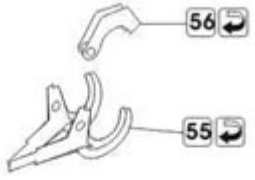

ELEMENTY FOTOTRAWIONE
DO MODELI PLASTIKOWYCH

GAZ-51 beczka

DETAIL SET FOR PLASTIC KIT
"Part" (0-42) 640-40-76
www.part.pl

1:72 scale detail set for **Military Wheels** kit

UWAGA

Elementy fototrawione należy przyklejać klejami cyanoakrylowymi. Pracę wykonywać w miejscu dobrze wentylowanym. Nie wdychać oparów kleju. Po skończonej pracy umyć ręce.

CAUTION

Photo-etched parts can only be glued with cyanoacrylate glue. Work in a well ventilated area. Do not inhale vapors since these can be harmful. Wash your hands after using.

PO DRUGIEJ STRONIE
OPPOSITE SIDE

ODCIAĆ
REMOVE

ZAGIAĆ
BEND

TŁOCZYĆ
PRESS

DO WYBORU
OPTIONAL

P72-087
GAZ-51

J ↻

K ↻

L ↻ 2x