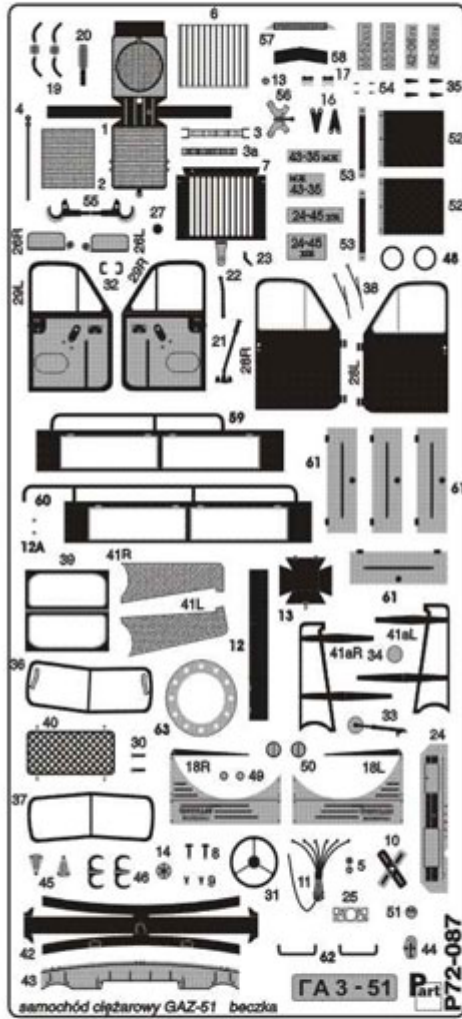

ELEMENTY FOTOTRAWIONE
DO MODELI PLASTIKOWYCH

GAZ-51 beczka

DETAIL SET FOR PLASTIC KIT
"Part" (0-42) 640-40-76
www.part.pl

1:72 scale detail set for **Military Wheels** kit

UWAGA

CAUTION

PO DRUGIEJ STRONIE
OPPOSITE SIDE

ODCIAĆ
REMOVE

ZAGIAĆ
BEND

TŁOCZYĆ
PRESS

DO WYBORU
OPTIONAL

P72-087
GAZ-51