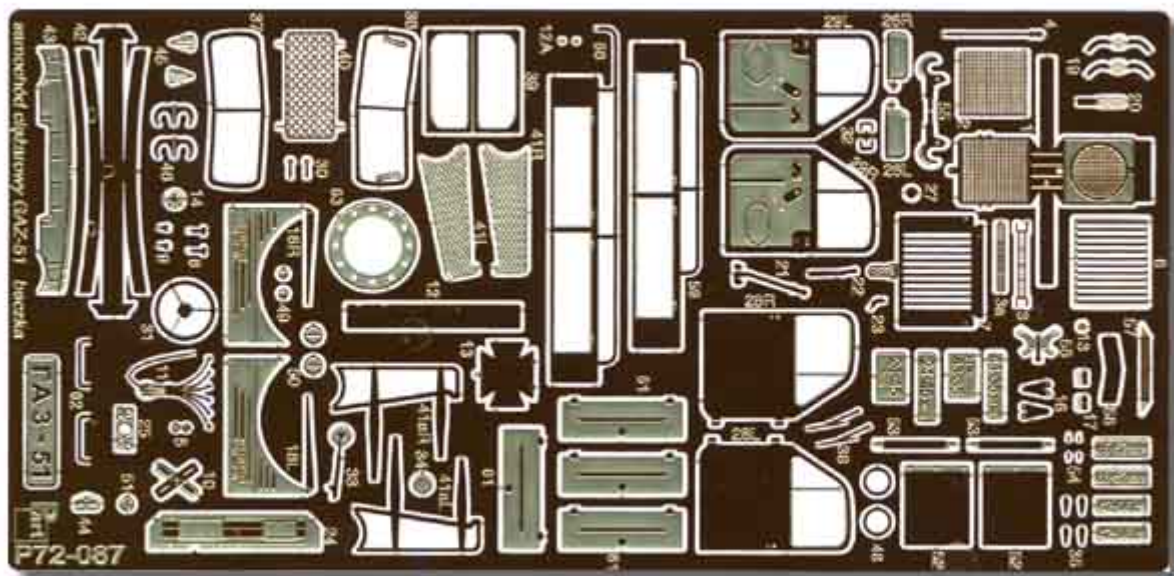

Part P72-087 1/72 GAZ-51 / Lublin 51 - Fuel Tank (MW)

Cena :
49,00 PLN

Producent : **Part (Poland)**

Dostępność : **Jest**

Stan magazynowy : **bardzo wysoki**

Średnia ocena : **brak recenzji**

**Part P72087 GAZ-51 / Lublin 51 - cysterna (1/72)**

Najwyższej jakości elementy fototrawione do modelu **MILITARY WHEELS**

Zestaw zawiera:

- 1 arkusz blaszki miedzianej
- arkusik przezroczystej folii
- szczegółową instrukcję składania

Producent: **PART** (Polska)

ELEMENTY FOTOTRAWIONE
DO MODELI PLASTIKOWYCH

GAZ-51 beczka

DETAIL SET FOR PLASTIC KIT
"Part" (0-42) 640-40-76
www.part.pl

1:72 scale detail set for **Military Wheels** kit

UWAGA

Elementy fototrawione należy przyklejać klejami cyanoakrylowymi. Pracę wykonywać w miejscu dobrze wentylowanym. Nie wdychać oparów kleju. Po skończonej pracy umyć ręce.

CAUTION

Photo-etched parts can only be glued with cyanoacrylate glue. Work in a well ventilated area. Do not inhale vapors since these can be harmful. Wash your hands after using.

PO DRUGIEJ STRONIE
OPPOSITE SIDE