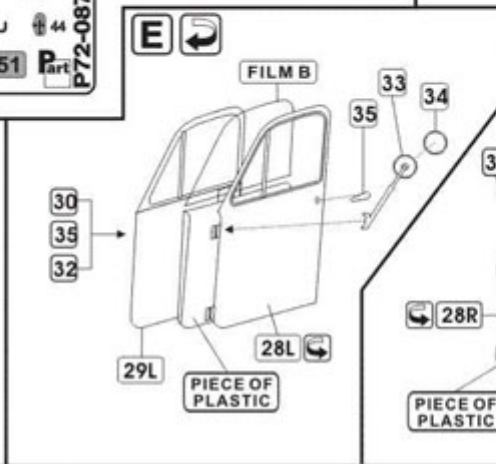

ELEMENTY FOTOTRAWIONE
DO MODELI PLASTIKOWYCH

GAZ-51 beczka

DETAIL SET FOR PLASTIC KIT
"Part" (0-42) 640-40-76
www.part.pl

1:72 scale detail set for **Military Wheels** kit

UWAGA

CAUTION

PO DRUGIEJ STRONIE
OPPOSITE SIDE

ODCIAĆ
REMOVE

ZAGIAĆ
BEND

TŁOCZYĆ
PRESS

DO WYBORU
OPTIONAL

P72-087
GAZ-51