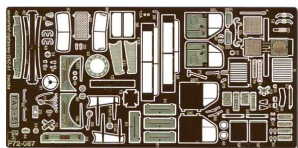

## Part P72-087 1/72 GAZ-51 / Lublin 51 - Fuel Tank (MW)

**Cena :**  
**49,00 PLN**

Producent : **Part (Poland)**

Dostępność : **Jest**

Stan magazynowy : **bardzo wysoki**

Średnia ocena : **brak recenzji**

### Part P72087 GAZ-51 / Lublin 51 - cysterna (1/72)

Najwyższej jakości elementy fototrawione do modelu **MILITARY WHEELS**

Zestaw zawiera:

- 1 arkusz blaszki miedzianej
- arkusik przezroczystej folii
- szczegółową instrukcję składania

Producent: **PART** (Polska)

ELEMENTY FOTOTRAWIONE  
DO MODELI PLASTIKOWYCH