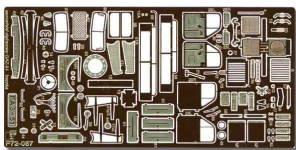

Part P72-087 1/72 GAZ-51 / Lublin 51 - Fuel Tank (MW)

Cena :
49,00 PLN

Producent : **Part (Poland)**

Dostępność : **Jest**

Stan magazynowy : **bardzo wysoki**

Średnia ocena : **brak recenzji**

**Part P72087 GAZ-51 / Lublin 51 - cysterna (1/72)**

Najwyższej jakości elementy fototrawione do modelu **MILITARY WHEELS**

Zestaw zawiera:

- 1 arkusz blaszki miedzianej
- arkusik przezroczystej folii
- szczegółową instrukcję składania

Producent: **PART** (Polska)

ELEMENTY FOTOTRAWIONE
DO MODELI PLASTIKOWYCH

GAZ-51 beczka

DETAIL SET FOR PLASTIC KIT
"Part" (0-42) 640-40-76
www.part.pl

1:72 scale detail set for **Military Wheels** kit

UWAGA

Elementy fototrawione należy przyklejać klejami cyanoakrylowymi. Pracę wykonywać w miejscu dobrze wentylowanym. Nie wdychać oparów kleju. Po skończonej pracy umyć ręce.