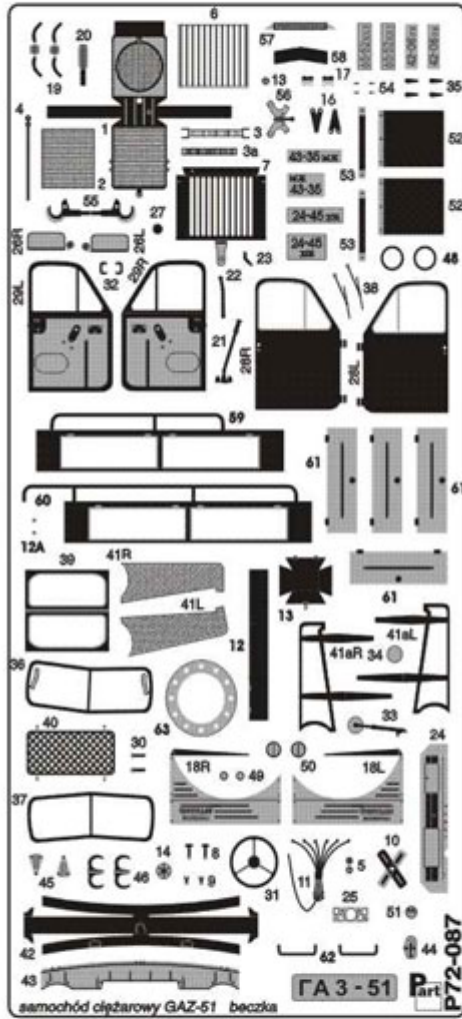

ELEMENTY FOTOTRAWIONE
DO MODELI PLASTIKOWYCH

GAZ-51 beczka

DETAIL SET FOR PLASTIC KIT
"Part" (0-42) 640-40-76
www.part.pl

1:72 scale detail set for **Military Wheels** kit

UWAGA

CAUTION

PO DRUGIEJ STRONIE
OPPOSITE SIDE

ODCIAĆ
REMOVE

ZAGIAĆ
BEND

TŁOCZYĆ
PRESS

DO WYBORU
OPTIONAL