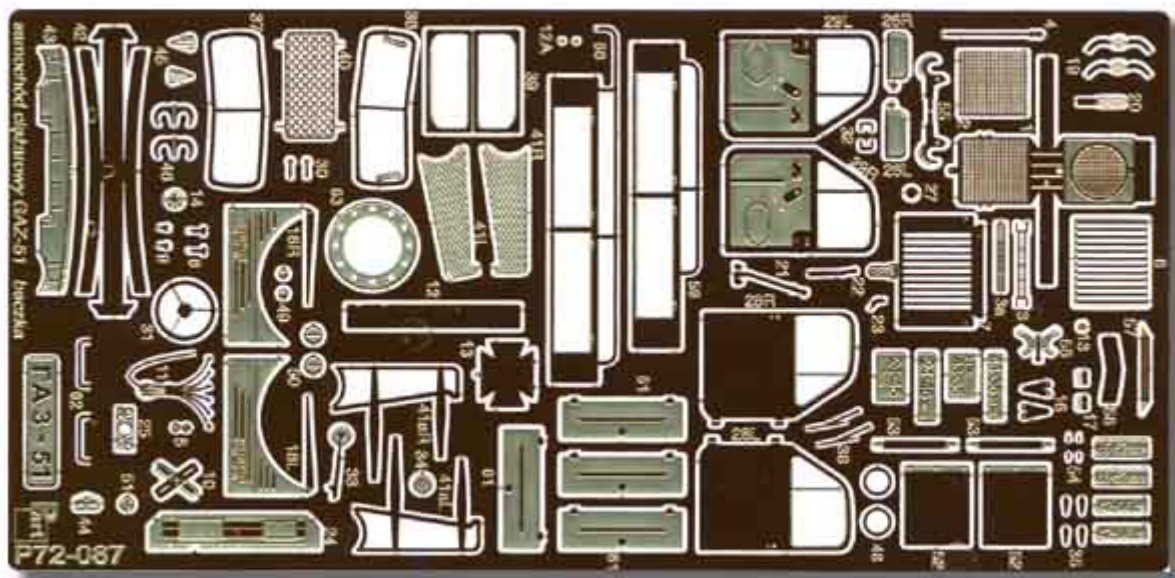

## Part P72-087 1/72 GAZ-51 / Lublin 51 - Fuel Tank (MW)

**Cena :**  
**49,00 PLN**

Producent : **Part (Poland)**

Dostępność : **Jest**

Stan magazynowy : **bardzo wysoki**

Średnia ocena : **brak recenzji**

### Part P72087 GAZ-51 / Lublin 51 - cysterna (1/72)

Najwyższej jakości elementy fototrawione do modelu **MILITARY WHEELS**

Zestaw zawiera:

- 1 arkusz blaszki miedzianej
- arkusik przezroczystej folii
- szczegółową instrukcję składania

Producent: **PART** (Polska)

ELEMENTY FOTOTRAWIONE  
DO MODELI PLASTIKOWYCH

### UWAGA

Elementy fototrawione należy przyklejać klejami cyanoakrylowymi. Pracę wykonywać w miejscu dobrze wentylowanym. Nie wdychać oparów kleju. Po skończonej pracy umyć ręce.