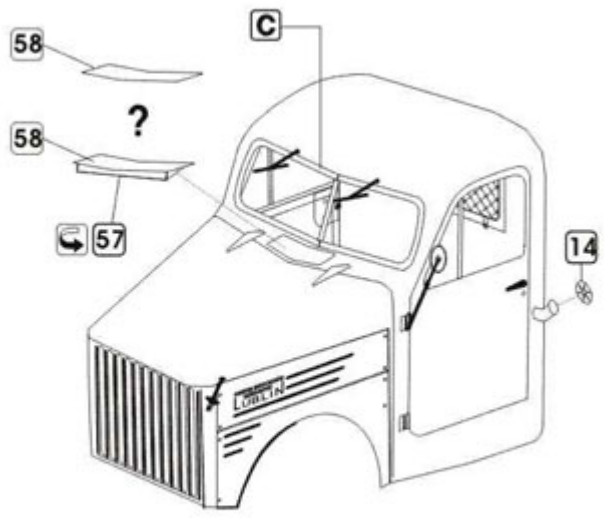

ELEMENTY FOTOTRAWIONE
DO MODELI PLASTIKOWYCH

GAZ-51 beczka

DETAIL SET FOR PLASTIC KIT
"Part" (0-42) 640-40-76
www.part.pl

1:72 scale detail set for **Military Wheels** kit

UWAGA

Elementy fototrawione należy przyklejać klejami cyanoakrylowymi. Pracę wykonywać w miejscu dobrze wentylowanym. Nie wdychać oparów kleju. Po skończonej pracy umyć ręce.

CAUTION

Photo-etched parts can only be glued with cyanoacrylate glue. Work in a well ventilated area. Do not inhale vapors since these can be harmful. Wash your hands after using.

PO DRUGIEJ STRONIE
OPPOSITE SIDE

ODCIAĆ
REMOVE

ZAGIAĆ
BEND

TŁOCZYĆ
PRESS

DO WYBORU
OPTIONAL

P72-087
GAZ-51

J ↻

K ↻

L ↻ 2x