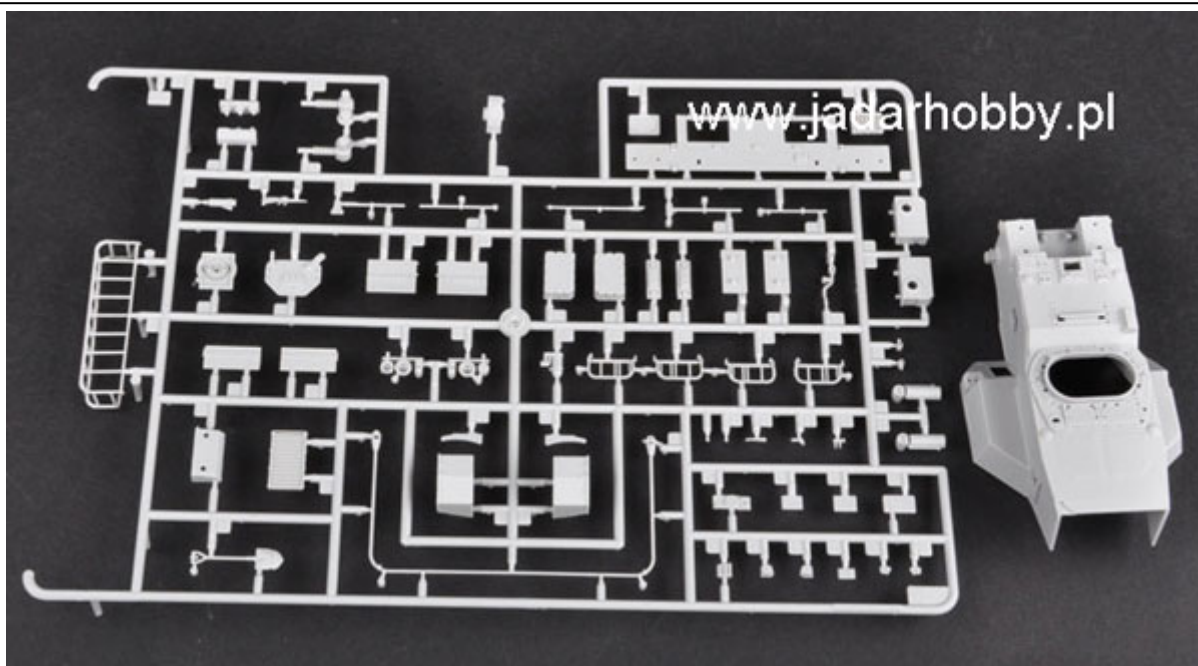

Polecamy!

Ważne informacje:

Prosimy o dokładne zapoznanie się z zasadami działania naszego sklepu. To bardzo ważne i pozwoli na uniknięcie nieporozumień związanych z koniecznością oczekiwania na przesyłkę. Wszystkie zamówienia realizujemy w kolejności zgłoszeń. Wybranie "przesyłka priorytetowa" jako sposobu wysyłki nie oznacza, że paczka zostanie wysłana na drugi dzień. To tylko rodzaj usługi pocztowej.

Firma Jadar-Model jest właścicielem dwóch sklepów. Jeden z nich to sklep internetowy, drugi zaś jest prawdziwy i mieści się w Warszawie, stolicy Polski. Te same modele i akcesoria oferowane w sklepie internetowym sprzedawane są w jednocześnie w obu sklepach. Ponieważ nasza oferta jest bardzo duża nie mamy magazynu z wielką ilością tych samych przedmiotów. Może zdarzyć się, że model, który