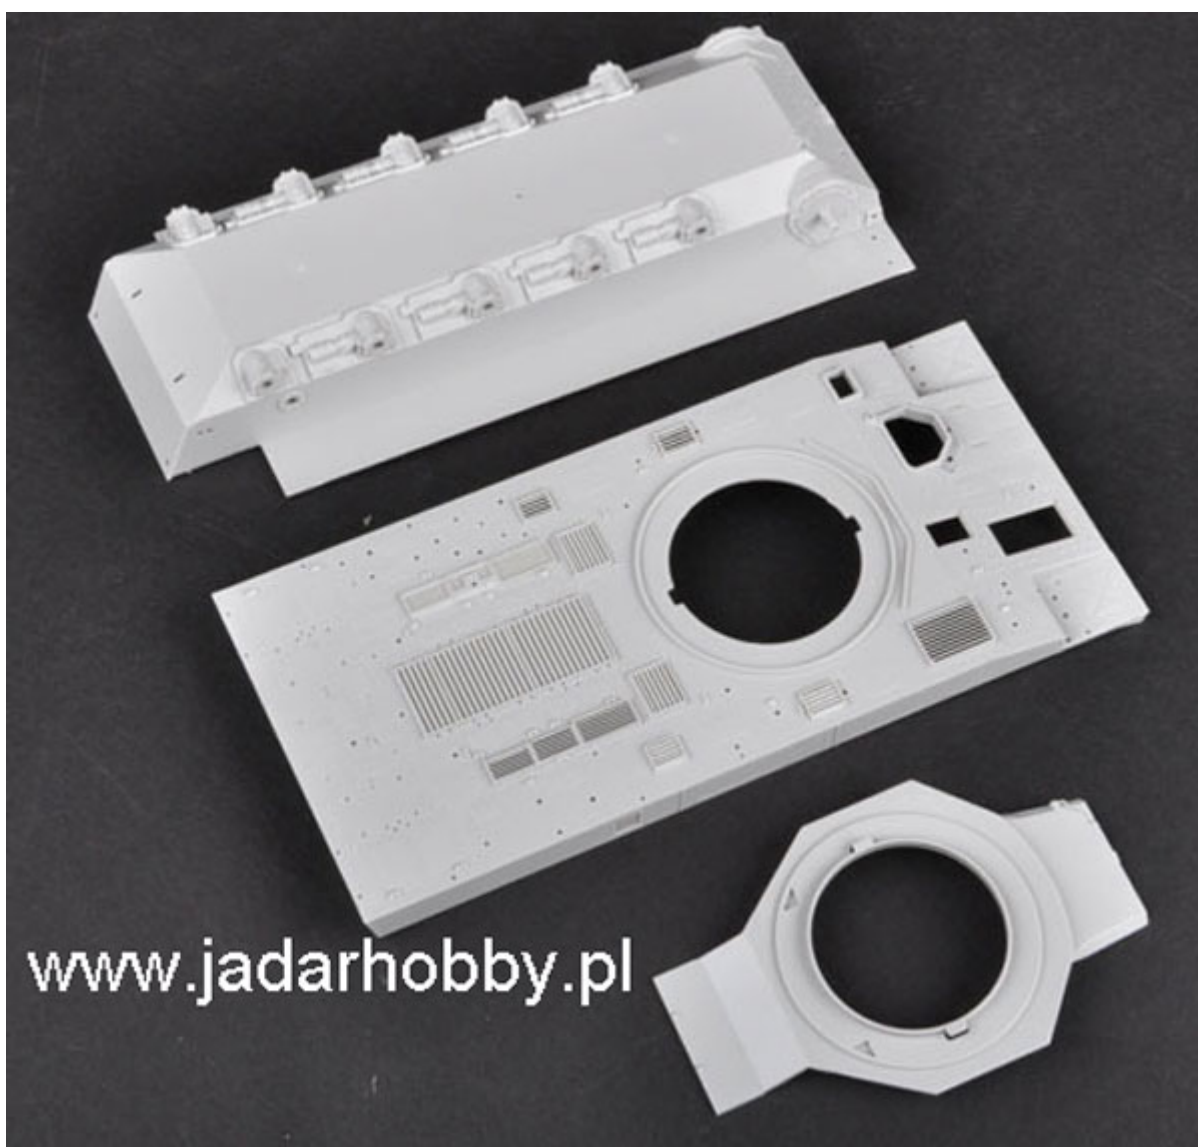

Polecamy!

Ważne informacje:

Prosimy o dokładne zapoznanie się z zasadami działania naszego sklepu. To bardzo ważne i pozwoli na uniknięcie nieporozumień związanych z koniecznością oczekiwania na przesyłkę. Wszystkie zamówienia realizujemy w kolejności zgłoszeń. Wybranie "przesyłka priorytetowa" jako sposobu wysyłki nie oznacza, że paczka zostanie wysłana na drugi dzień. To tylko rodzaj usługi pocztowej.

Firma Jadar-Model jest właścicielem dwóch sklepów. Jeden z nich to sklep internetowy, drugi zaś jest prawdziwy i mieści się w Warszawie, stolicy Polski. Te same modele i akcesoria oferowane w sklepie internetowym sprzedawane są w jednocześnie w obu sklepach. Ponieważ nasza oferta jest bardzo duża nie mamy magazynu z wielką ilością tych samych przedmiotów. Może zdarzyć się, że model, który