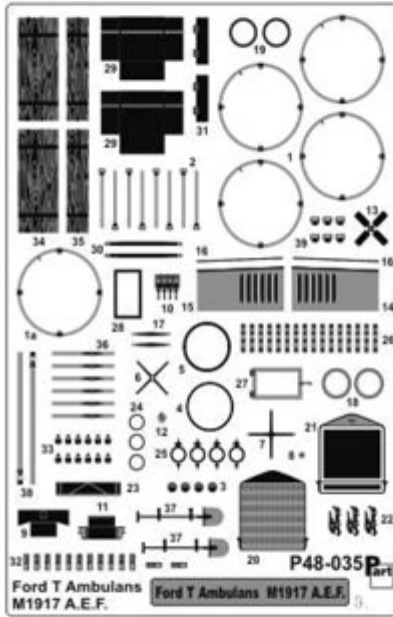

Najwyższej jakości elementy fototrawione do modeli firmy **RPM**.

Zestaw zawiera:

- 1 arkusz blaszki miedzianej
- arkusik przezroczystej folii
- szczegółową instrukcję składania.

Producent: **PART** (Polska)

**DETAIL SET
FOR
PLASTIC KIT**

Ford T P48-035
Ambulans M1917 A.E.F.

**ELEMENTY
DO WALORYZACII MODELI PLASTIKOWYCH**

Fot. Krzysztof Bohnow

Part

ELEMENTY FOTOTRAWIONE
DO MODELI PLASTIKOWYCH

DETAIL SET FOR PLASTIC KIT
www.part.pl

P48-035

Ford T Ambulans M1917 A.E.F.

1:48 scale detail set for RPM kit

PO DRUGIEJ STRONIE
OPPOSITE SIDE

ODCIĄĆ
REMOVE

ZAGIAĆ
BEND

DO WYBORU
OPTIONAL

TŁOCZYĆ
PRES