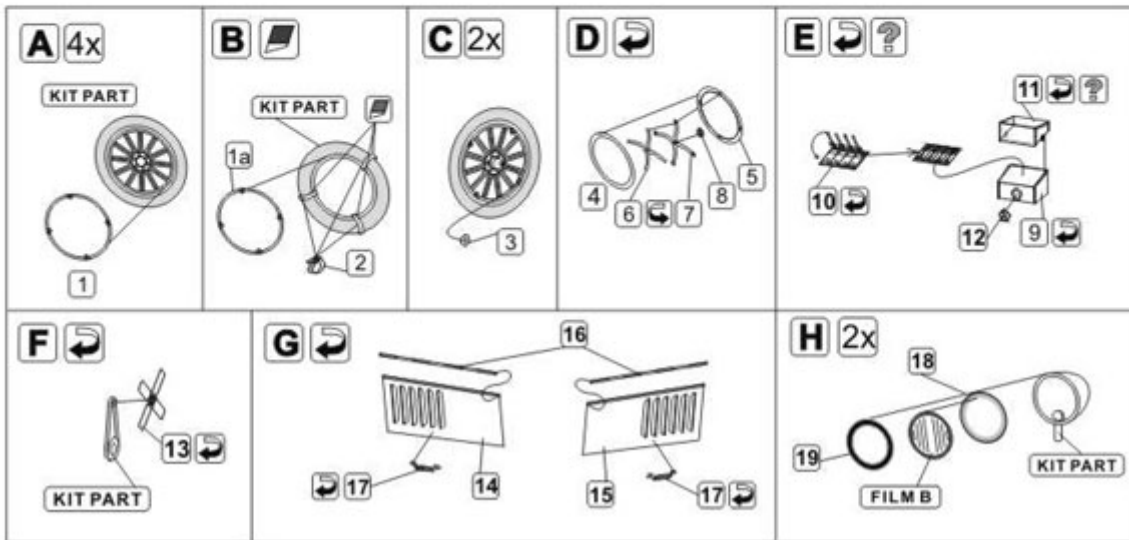

P48-035

Ford T Ambulans M1917 A.E.F.

1:48 scale detail set for RPM kit

PO DRUGIEJ STRONIE
OPPOSITE SIDE

ODCIĄĆ
REMOVE

ZAGIAĆ
BEND

DO WYBORU
OPTIONAL

TŁOCZYĆ
PRES