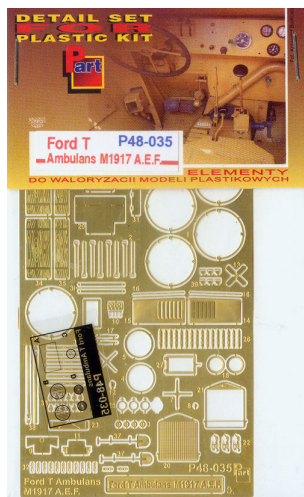

Part P48-035 1/48 Ford T M1917 A.E.F. Ambulance (RPM)

Cena :

38,00 PLN

Producent : **Part (Poland)**

Dostępność : **Jest**

Stan magazynowy : **bardzo wysoki**

Średnia ocena : **brak recenzji**

Part P48035 - Ford T M1917 A.E.F. Ambulance (1/48)

Najwyższej jakości elementy fototrawione do modeli firmy **RPM**.

Zestaw zawiera:

- 1 arkusz blaszki miedzianej
- arkusik przezroczystej folii
- szczegółową instrukcję składania.

Producent: **PART** (Polska)

**DETAIL SET
FOR
PLASTIC KIT**

Ford T P48-035
Ambulans M1917 A.E.F.

**ELEMENTY
DO WALORYZACII MODELI PLASTIKOWYCH**

Fot. Krzysztof Bohnow

Part

ELEMENTY FOTOTRAWIONE
DO MODELI PLASTIKOWYCH

DETAIL SET FOR PLASTIC KIT
www.part.pl

P48-035

Ford T Ambulans M1917 A.E.F.

1:48 scale detail set for RPM kit

PO DRUGIEJ STRONIE
OPPOSITE SIDE

ODCIĄĆ
REMOVE

ZAGIAĆ
BEND

DO WYBORU
OPTIONAL

TŁOCZYĆ
PRES