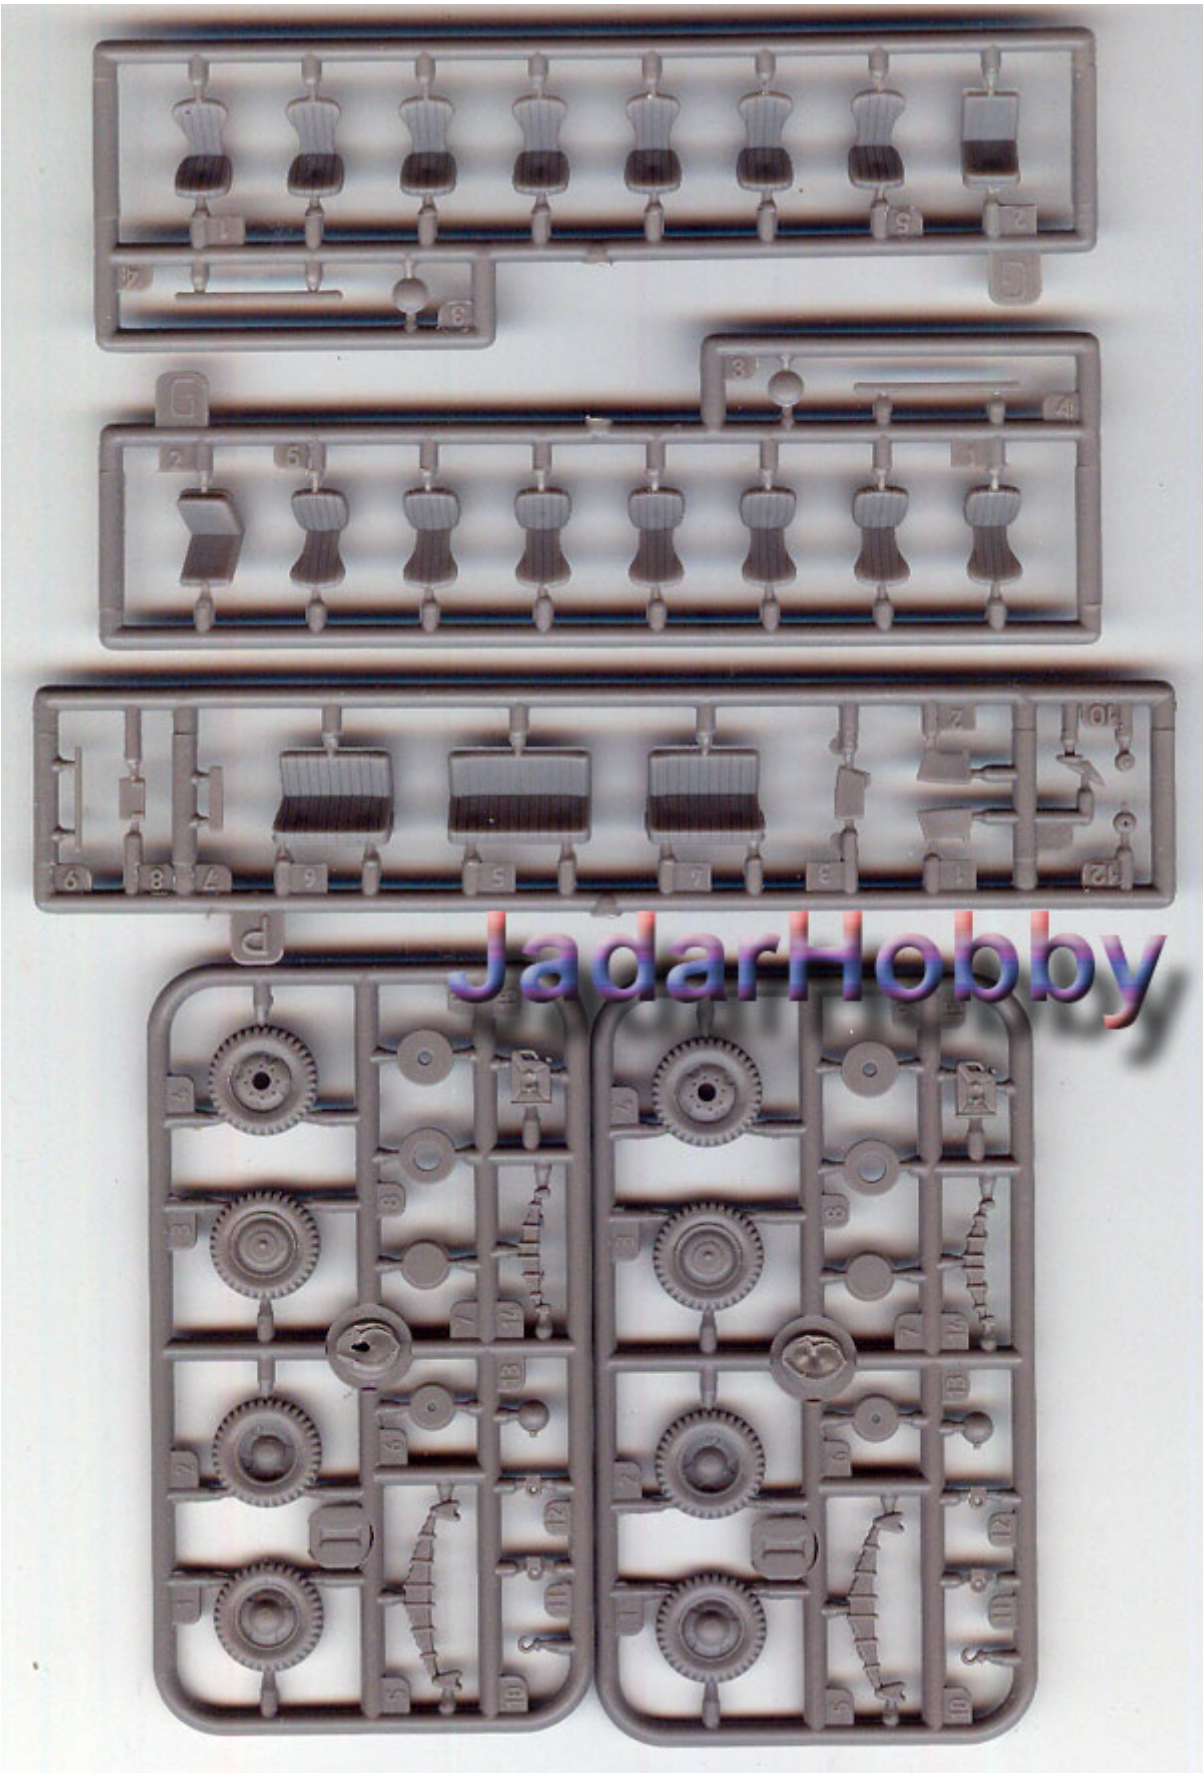

Zestaw zawiera:

Ciekawy model plastikowy do sklejania

Kalkomanie

Szczegółową instrukcję składania.

Uwaga: zestaw nie zawiera kleju i farb

Producent: **Roden** (Ukraina)

JadarHobby

Схема розфарбування моделі і наклеювання декалей
Colour painting guide and scheme of applying decals