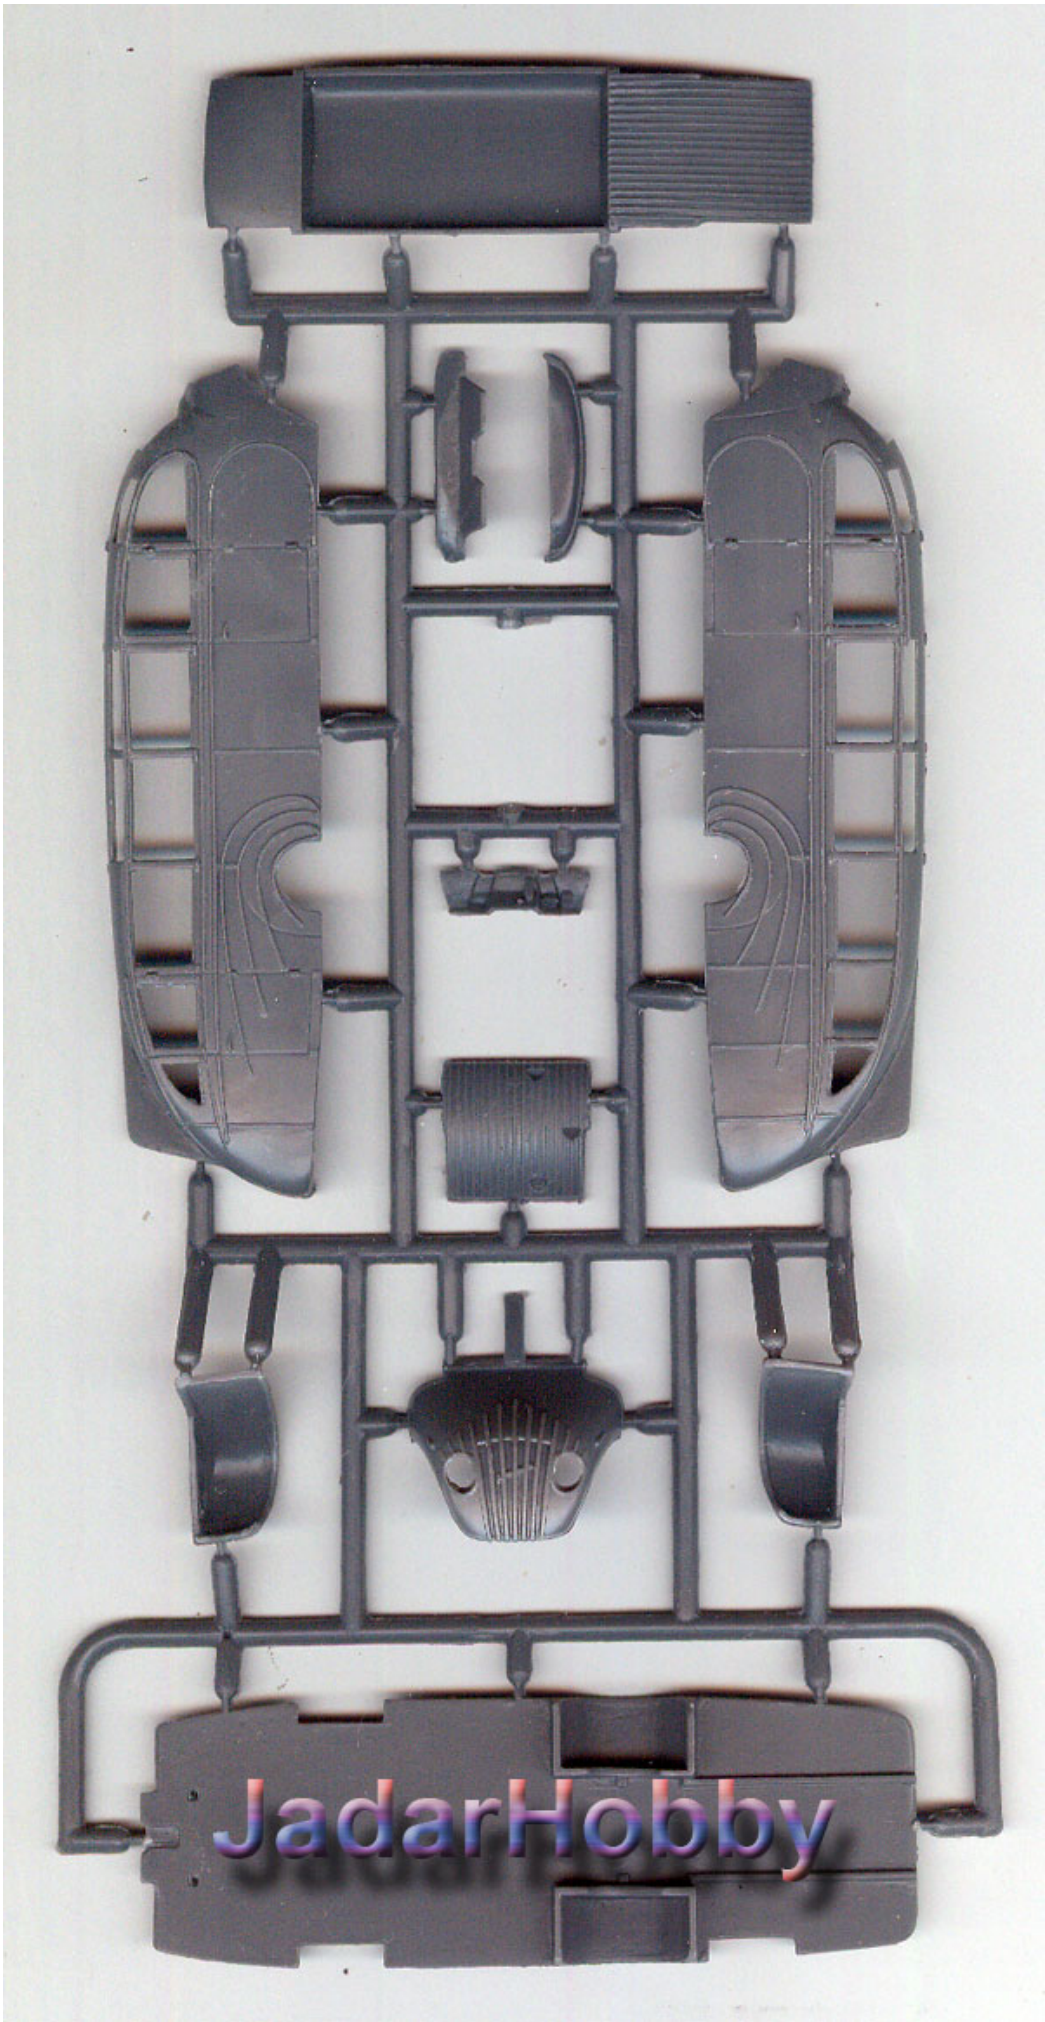

### Roden 725 - Opel Blitzbus "Strassenzepp Essen" (1/72)

Zestaw zawiera:

Ciekawy model plastikowy do sklejania

Kalkomanie

Szczegółową instrukcję składania.

Uwaga: zestaw nie zawiera kleju i farb

Producent: **Roden** (Ukraina)

**Model Master**

 A 1546 Сріблястий Silver	 E 1749 Чорний Matt Black
 C 1592 Темно-сірий Black Grey	 D 1736 Шкіряний Matt Leather
 E 1768 Білий матовий Matt White	 F 1781 Сталеий Steel
 G 1785 Іржавий Matt Rust	 H 1790 Сріблястий блиск. Chrome Silver
 I 1104 Висхідний блиск. Kandy Scarlet	 J 1550 Червоний Red