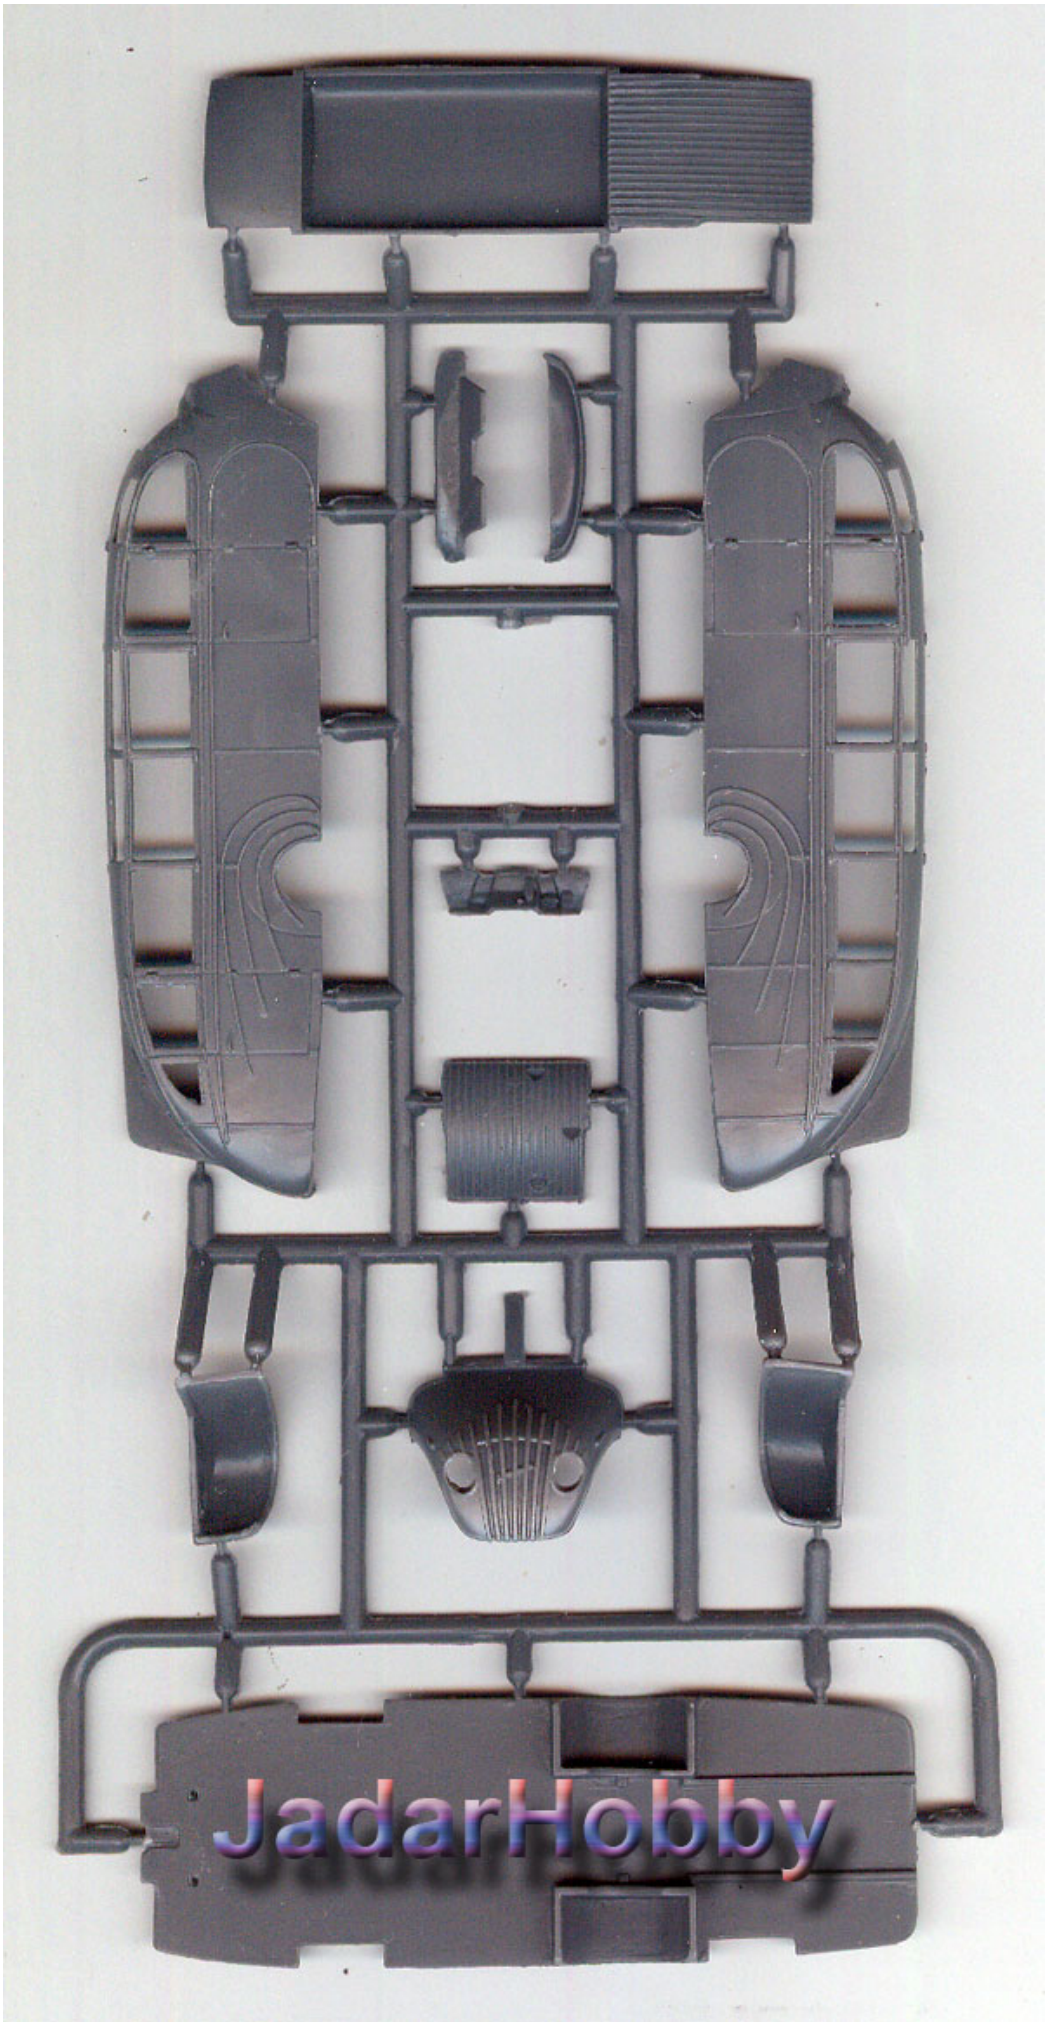

Roden 725 1/72 Opel Blitzbus "Strassenzepp Essen"

Cena :

49,00 PLN

Producent : **Roden (Ukraine)**

Dostępność : **Jest**

Stan magazynowy : **niski**

Średnia ocena : **brak recenzji**

Roden 725 - Opel Blitzbus "Strassenzepp Essen" (1/72)

Zestaw zawiera:

Ciekawy model plastikowy do sklejania

Kalkomanie

Szczegółową instrukcję składania.

Uwaga: zestaw nie zawiera kleju i farb

Producent: **Roden** (Ukraina)

JadarHobby

Схема розфарбування моделі і наклеювання декалей
Colour painting guide and scheme of applying decals