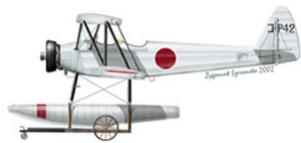

## Choroszy A070 Mitsubishi Experimental 12 SHI Primary Seaplane Trainer K8P1 (1/72)

**Cena :**

**83,00 PLN**

Producent : **Choroszy Modelbud**

Dostępność : **Na zamówienie (Oczekiwanie: 2-4 tygodnie)**

Stan magazynowy : **bardzo wysoki**

### Choroszy A070 Mitsubishi Experimental 12 SHI Primary Seaplane Trainer K8P1 (1/72)

Pudełko zawiera:

Bardzo dokładny model żywiczny do sklejania z delikatnymi liniami podziału kadłuba.

Szczegółową kabinę pilota i kadłub