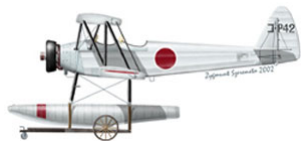

Choroszy A070 Mitsubishi Experimental 12 SHI Primary Seaplane Trainer K8P1 (1/72)

Cena :
83,00 PLN

Producent : **Choroszy Modelbud**

Dostępność : **Na zamówienie (Oczekiwanie: 2-4 tygodnie)**

Stan magazynowy : **bardzo wysoki**

Średnia ocena : **brak recenzji**

Choroszy A070 Mitsubishi Experimental 12 SHI Primary Seaplane Trainer K8P1 (1/72)

Pudełko zawiera:

Bardzo dokładny model żywiczny do sklejania z delikatnymi liniami podziału kadłuba.