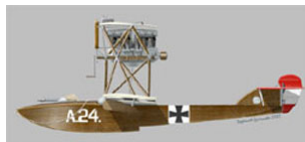

## Choroszy A064 Hansa Brandenburg CC flying boat (1/72)

**Cena :**

**83,00 PLN**

Producent : **Choroszy Modelbud**

Dostępność : **Na zamówienie (Oczekiwanie: 2-4 tygodnie)**

Stan magazynowy : **bardzo wysoki**

### Choroszy A064 Hansa Brandenburg CC flying boat (1/72)

Pudełko zawiera:

Bardzo dokładny model żywiczny do sklejania z delikatnymi liniami podziału kadłuba.

Szczegółową kabinę pilota i kadłub

Kalkomanię z autentycznymi przykładami malowania