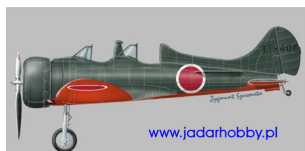

Choroszy A092 A5M4K (1/72)