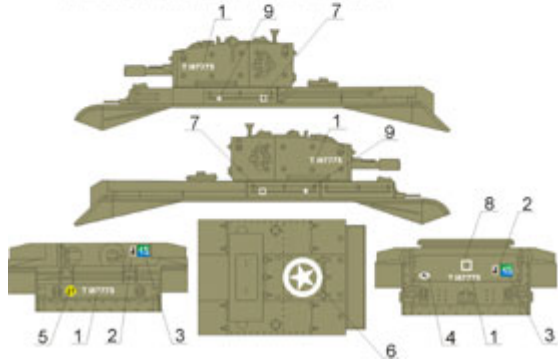

www.jadarhobby.pl