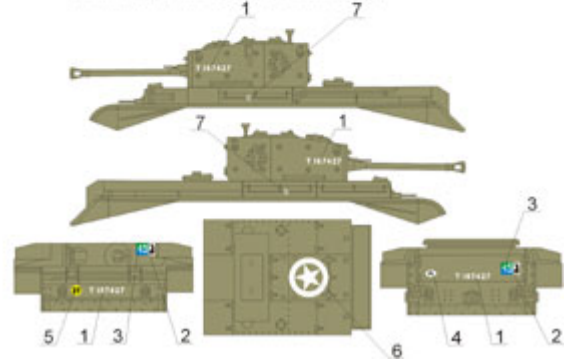

www.jadarhobby.pl

Polecamy!