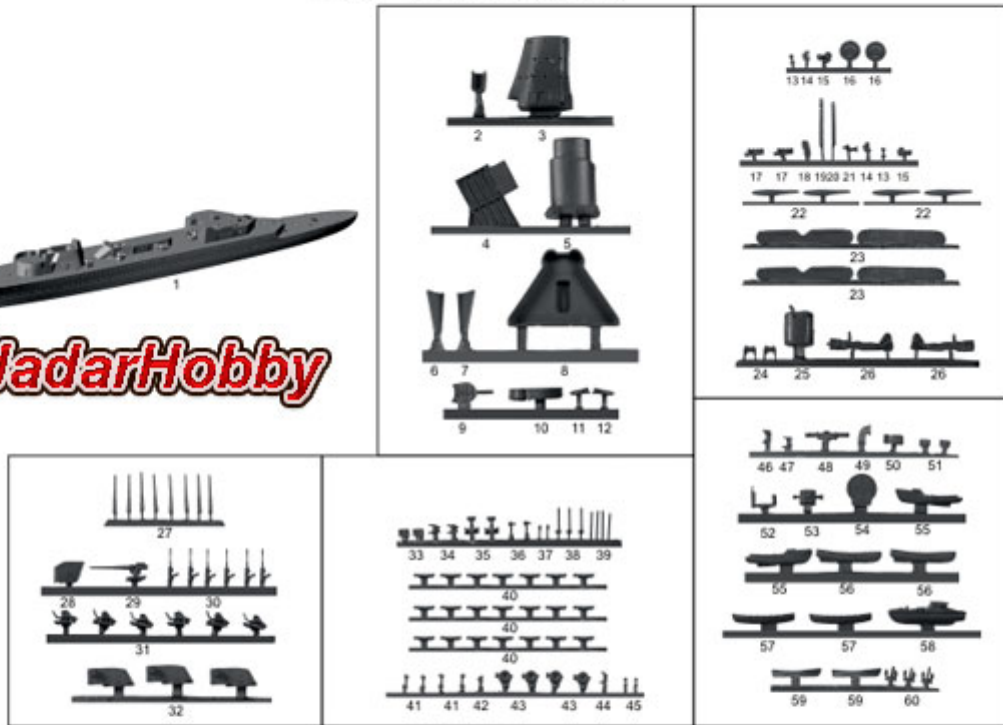

### Niko Model 7082 Dutch Light Cruiser De Ruyter 1942 (1/700)

Wysokiej jakości model żywiczny do sklepania. Seria "do linii wodnej".

#### Zestaw zawiera:

Części z żywicy, elementy fototrawione do wykonania detali oraz szczegółową instrukcję składania.

Więcej zdjęć modelu możesz zobaczyć tutaj:

<http://www.nikomodel.pl/Galeria/7082/index.html>

Uwaga: klej oraz farby należy dokupić osobno.

Producent: **Niko Model (Polska)**

**MODEL 1:700**

**Dutch Light Cruiser  
De Ruyter 1942**

kit nr 7082

INSTRUKCJA MONTAŻU / ASSEMBLY INSTRUCTION

RESIN PARTS

PHOTOETCHED PARTS