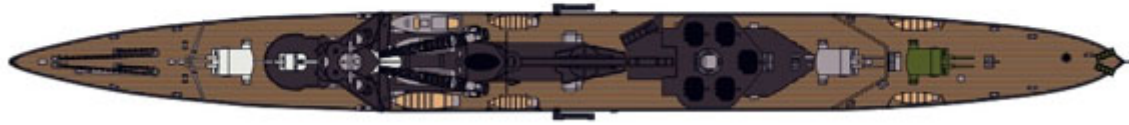

DE RUYTER 1942
PAINTING:

JadarHobby

1. H64   ■ H67   ■ H147   ■ H150   ■ H71   ■ H145