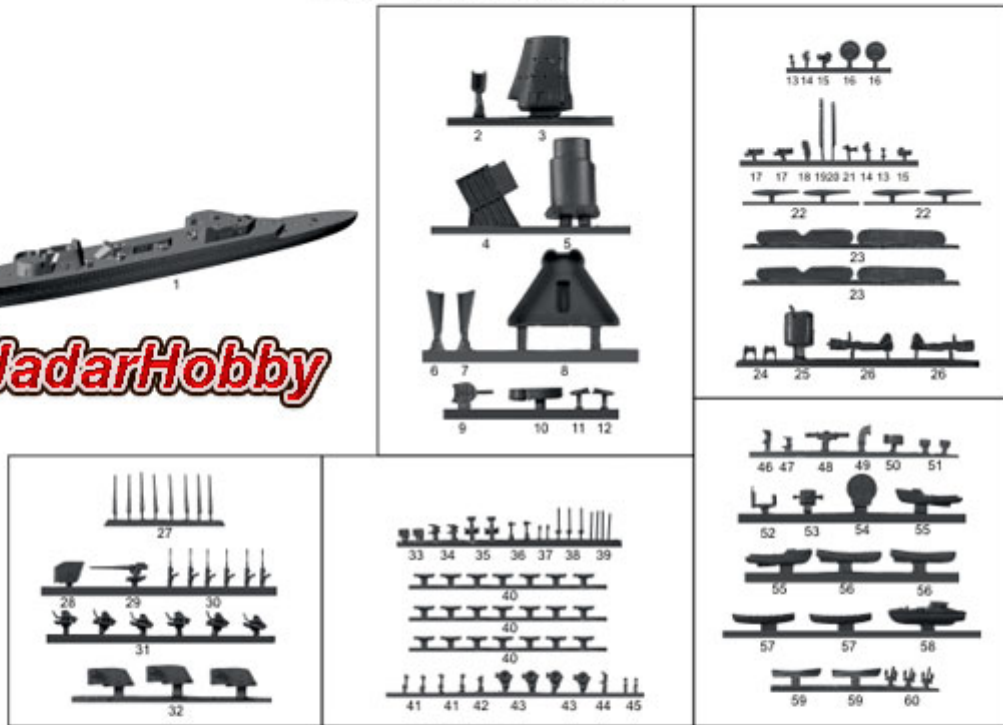

Niko Model 7082 Dutch Light Cruiser De Ruyter 1942 (1/700)

Wysokiej jakości model żywiczny do sklejania. Seria "do linii wodnej".

Zestaw zawiera:

Części z żywicy, elementy fototrawione do wykonania detali oraz szczegółową instrukcję składania.

kit nr 7082

INSTRUKCJA MONTAŻU / ASSEMBLY INSTRUCTION

JadarHobby

RESIN PARTS

PHOTOETCHED PARTS

DE RUYTER 1942
PAINTING:

JadarHobby

- H64 ■ H67 ■ H147 ■ H150 ■ H71 ■ H145