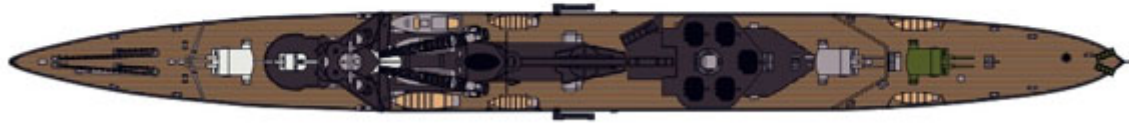

Niko Model 7082 Dutch Light Cruiser De Ruyter 1942 (1/700)

Wysokiej jakości model żywiczny do sklejania. Seria "do linii wodnej".

Zestaw zawiera:

Części z żywicy, elementy fototrawione do wykonania detali oraz szczegółową instrukcję składania.

Więcej zdjęć modelu możesz zobaczyć tutaj:

<http://www.nikomodel.pl/Galeria/7082/index.html>

Uwaga: klej oraz farby należy dokupić osobno.

Producent: **Niko Model (Polska)**

MODEL 1:700

**Dutch Light Cruiser
De Ruyter 1942**

kit nr 7082

INSTRUKCJA MONTAŻU / ASSEMBLY INSTRUCTION

JadarHobby

RESIN PARTS

PHOTOETCHED PARTS

DE RUYTER 1942
PAINTING:

JadarHobby

- H64 ■ H67 ■ H147 ■ H150 ■ H71 ■ H145