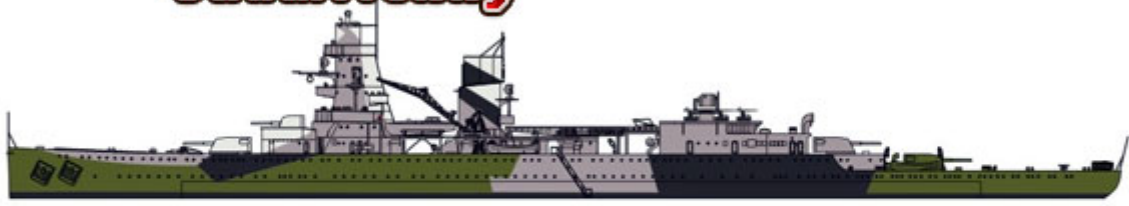

Niko Model 7082 1/700 Dutch Light Cruiser De Ruyter 1942

Cena :
239,00 PLN

Producent : **Niko Model**

Dostępność : **Na zamówienie (Oczekiwanie: 3~7 dni)**

Stan magazynowy : **bardzo wysoki**

Średnia ocena : **brak recenzji**

Niko Model 7082 Dutch Light Cruiser De Ruyter 1942 (1/700)

Wysokiej jakości model żywiczny do sklejania. Seria "do linii wodnej".

Zestaw zawiera:

Części z żywicy, elementy fototrawione do wykonania detali oraz szczegółową instrukcję składania.

kit nr 7082

INSTRUKCJA MONTAŻU / ASSEMBLY INSTRUCTION

JadarHobby

RESIN PARTS

PHOTOETCHED PARTS

DE RUYTER 1942
PAINTING:

JadarHobby

- H64 ■ H67 ■ H147 ■ H150 ■ H71 ■ H145