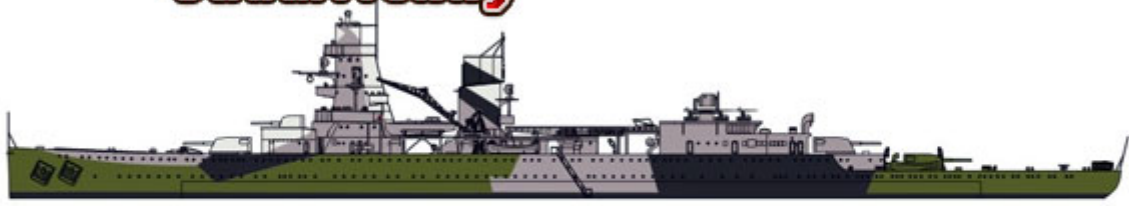

DE RUYTER 1942
PAINTING:

JadarHobby

1. H64   ■ H67   ■ H147   ■ H150   ■ H71   ■ H145