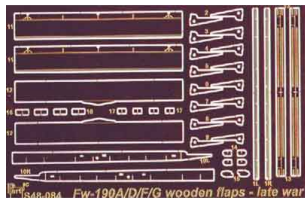

**Part S48-084 1/48 Fw-190 A/D/F/G (drewniane klapy) (Tamiya)****Cena :****38,00 PLN**Producent : **Part (Poland)**Dostępność : **Jest**Stan magazynowy : **bardzo wysoki**Średnia ocena : **brak recenzji****Part S48084 Fw-190 A/D/F/G (drewniane klapy) (1/48)**Najwyższej jakości elementy fototrawione do modeli firmy **TAMIYA**

Zestaw zawiera:

- 1 arkusz blaszki miedzianej
- szczegółową instrukcję składania

Producent: **PART** (Polska)

DETAIL SET FOR PLASTIC KIT  
"Part" (0-42) 640-40-76  
[www.part.pl](http://www.part.pl)

1:48 scale detail set for **TAMIYA** kit

**UWAGA**

Elementy fototrawione należy przyklejać klejami cyanoakrylowymi. Pracę wykonywać w miejscu dobrze wentylowanym. Nie wdychać oparów kleju. Po skończonej pracy umyć ręce.

**CAUTION**

Photo-etched parts can only be glued with cyanoacrylate glue. Work in a well ventilated area. Do not inhale vapors since these can be harmful. Wash your hands after using.

PO DRUGIEJ STRONIE  
OPPOSITE SIDE

ODCIĄĆ  
REMOVE

ZAGIAĆ  
BEND