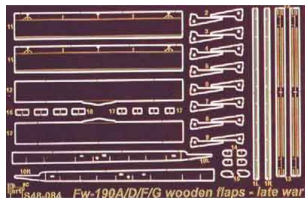

Part S48-084 1/48 Fw-190 A/D/F/G (drewniane klapy) (Tamiya)**Cena :****38,00 PLN**Producent : **Part (Poland)**Dostępność : **Jest**Stan magazynowy : **bardzo wysoki**Średnia ocena : **brak recenzji****Part S48084 Fw-190 A/D/F/G (drewniane klapy) (1/48)**Najwyższej jakości elementy fototrawione do modeli firmy **TAMIYA**

Zestaw zawiera:

- 1 arkusz blaszki miedzianej
- szczegółową instrukcję składania

Producent: **PART** (Polska)

DETAIL SET FOR PLASTIC KIT
"Part" (0-42) 640-40-76
www.part.pl

1:48 scale detail set for **TAMIYA** kit

UWAGA

Elementy fototrawione należy przyklejać klejami cyanoakrylowymi. Pracę wykonywać w miejscu dobrze wentylowanym. Nie wdychać oparów kleju. Po skończonej pracy umyć ręce.

CAUTION

Photo-etched parts can only be glued with cyanoacrylate glue. Work in a well ventilated area. Do not inhale vapors since these can be harmful. Wash your hands after using.

PO DRUGIEJ STRONIE
OPPOSITE SIDE

ODCIAĆ
REMOVE

ZAGIAĆ
BEND