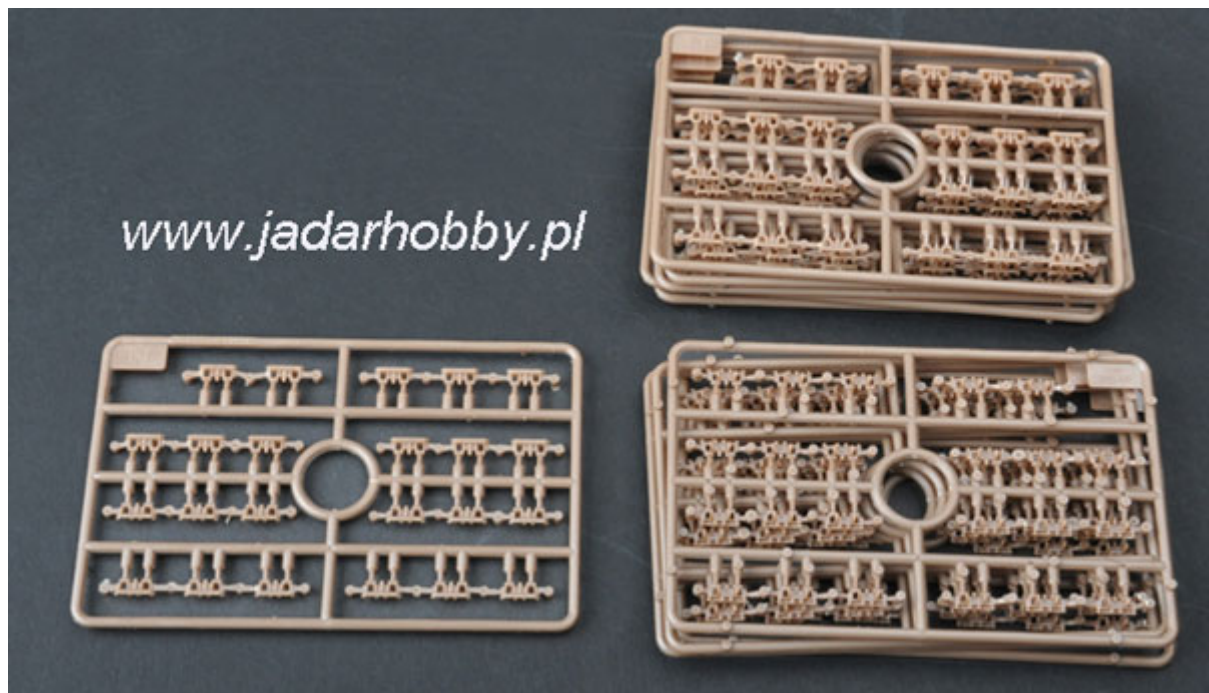

www.jadarhobby.pl

Producent: **Trumpeter** (Chiny)

Ważne informacje:

Prosimy o dokładne zapoznanie się z zasadami działania naszego sklepu. To bardzo ważne i pozwoli na uniknięcie nieporozumień związanych z koniecznością oczekiwania na przesyłkę. Wszystkie zamówienia realizujemy w kolejności zgłoszeń. Wybranie "przesyłka priorytetowa" jako sposobu wysyłki nie oznacza, że paczka zostanie wysłana na drugi dzień. To tylko rodzaj usługi pocztowej.

Firma Jadar-Model jest właścicielem dwóch sklepów. Jeden z nich to sklep internetowy, drugi zaś jest prawdziwy i mieści się w Warszawie, stolicy Polski. Te same modele i akcesoria oferowane w sklepie internetowym sprzedawane są w jednocześnie w obu sklepach. Ponieważ nasza oferta jest bardzo duża nie mamy magazynu z wielką ilością tych samych przedmiotów. Może zdarzyć się, że model, który chcesz kupić został sprzedany w drugim sklepie. Wtedy zostaniesz powiadomiony emailem, że realizacja Twojego zamówienia będzie dłuższa, ponieważ musimy uzupełnić magazyn i czekamy na dostawę od producenta. Prosimy o cierpliwość i wyrozumiałość.

Nie ponosimy odpowiedzialności za różnicę w zawartości pudełka w stosunku do prezentowanego zdjęcia. Zdjęcia są zazwyczaj reklamówkami i mogą zawierać również inne części, które nie wchodzą w skład danego produktu.

Salon Modelarski Jadar-Model

Ul. Jagiellońska 58, 03-468 Warszawa (przy Pl.Hallera)

tel.(22) 403-34-30 (w sprawie zamówień prosimy dzwonić: (22) 620-05-39)

Tutaj jesteśmy - kliknij poniższy link:

[Warszawa, Jagiellońska 58](#)

sklep jest czynny w godz.:

pon.-pt. 11.00 19.00

sobota 10.00 14.00

Trumpeter (Chiny) Sklep modelarski Jadar-Model. Model plastikowy do sklejania.