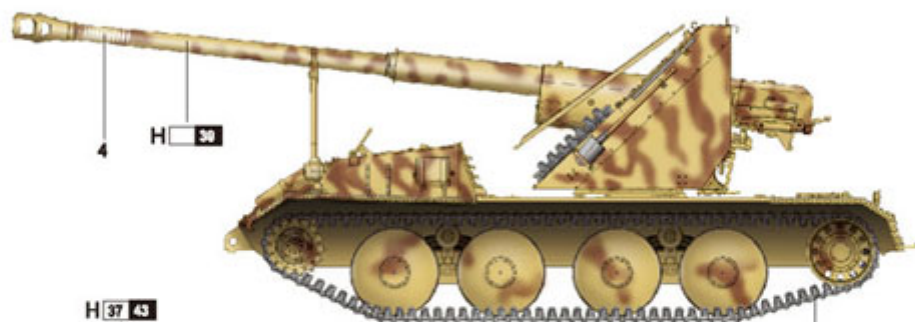

涂装同标贴指示 Painting & Marking guide

PAINT REFERENCE COLOUR					
Color	Mr.Hobby	Vallejo	Model Master	Tamiya	Humbrol
Dark Yellow 暗黄色	H 30	824	—	X0-50	93
Wood Green 木绿色	H 37 43	983	1701	—	166
Black Green 黑绿色	H 18 28	804	1402	—	—

H AQUEOUS HOBBY COLOR ■ Mr. COLOR