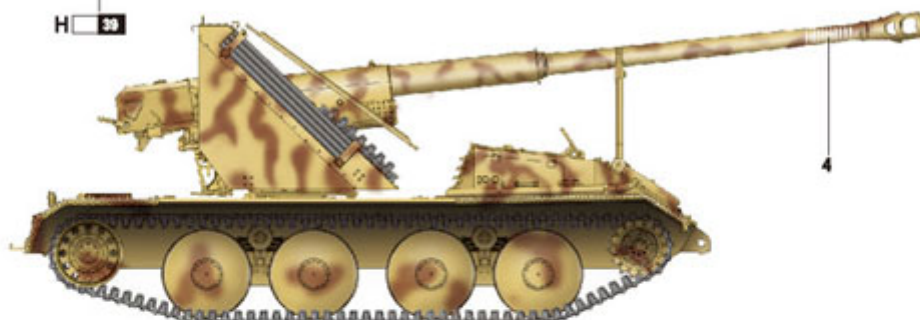

涂装同标贴指示 Painting & Marking guide

PAINT REFERENCE COLOUR					
Color	Mr.Hobby	Vallejo	Model Master	Tamiya	Humbrol
Dark Yellow 暗黄色	H 30	824	—	X0-50	93
Wood Green 木绿色	H 37 43	983	1701	—	166
Black Green 黑绿色	H 18 28	804	1402	—	—

H AQUEOUS HOBBY COLOR ■ Mr. COLOR