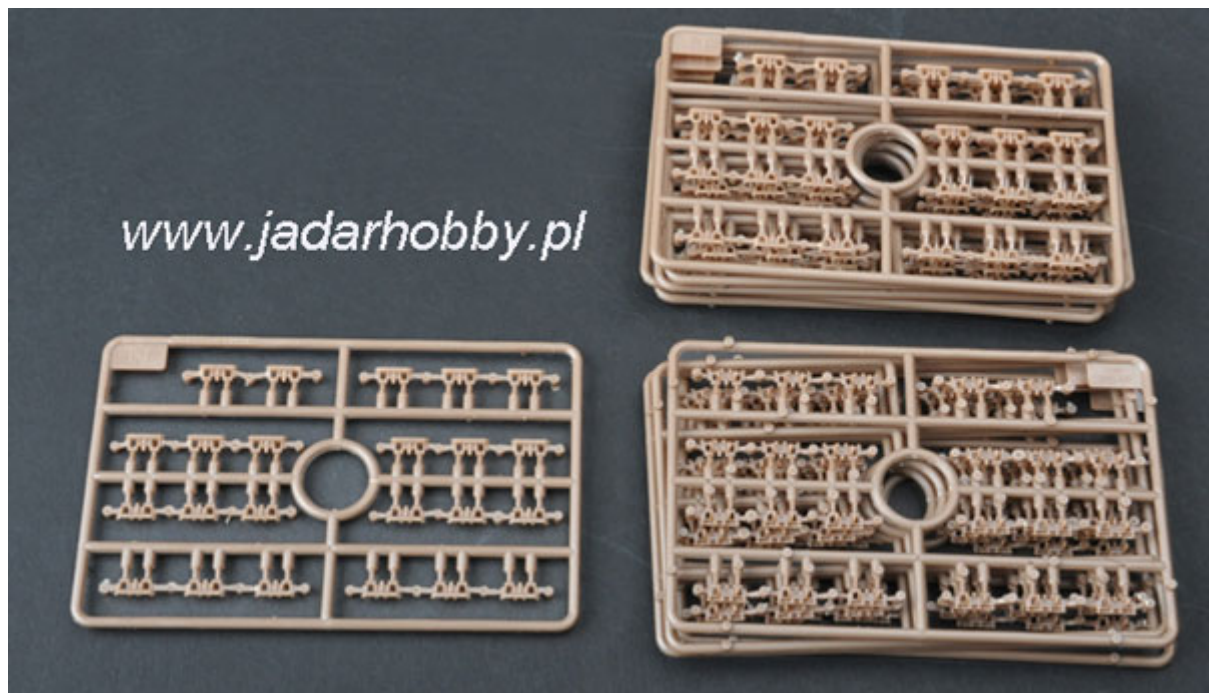

www.jadarhobby.pl

Producent: **Trumpeter** (Chiny)

Ważne informacje:

Prosimy o dokładne zapoznanie się z zasadami działania naszego sklepu. To bardzo ważne i pozwoli na uniknięcie nieporozumień związanych z koniecznością oczekiwania na przesyłkę. Wszystkie zamówienia realizujemy w kolejności zgłoszeń. Wybranie "przesyłka priorytetowa" jako sposobu wysyłki nie oznacza, że paczka zostanie wysłana na drugi dzień. To tylko rodzaj usługi pocztowej.

Firma Jadar-Model jest właścicielem dwóch sklepów. Jeden z nich to sklep internetowy, drugi zaś jest prawdziwy i mieści się w Warszawie, stolicy Polski. Te same modele i akcesoria oferowane w sklepie internetowym sprzedawane są w jednocześnie w obu sklepach. Ponieważ nasza oferta jest bardzo duża nie mamy magazynu z wielką ilością tych samych przedmiotów. Może zdarzyć się, że model, który chcesz kupić został sprzedany w drugim sklepie. Wtedy zostaniesz powiadomiony emailem, że realizacja Twojego zamówienia będzie dłuższa, ponieważ musimy uzupełnić magazyn i czekamy na dostawę od producenta. Prosimy o cierpliwość i wyrozumiałość.

Nie ponosimy odpowiedzialności za różnicę w zawartości pudełka w stosunku do prezentowanego zdjęcia. Zdjęcia są zazwyczaj reklamówkami i mogą zawierać również inne części, które nie wchodzą w skład danego produktu.

Salon Modelarski Jadar-Model

Ul. Jagiellońska 58, 03-468 Warszawa (przy Pl.Hallera)

tel.(22) 403-34-30 (w sprawie zamówień prosimy dzwonić: (22) 620-05-39)

Tutaj jesteśmy - kliknij poniższy link:

[Warszawa, Jagiellońska 58](#)

sklep jest czynny w godz.:

pon.-pt. 11.00 19.00

sobota 10.00 14.00

Trumpeter (Chiny) Sklep modelarski Jadar-Model. Model plastikowy do sklepania.