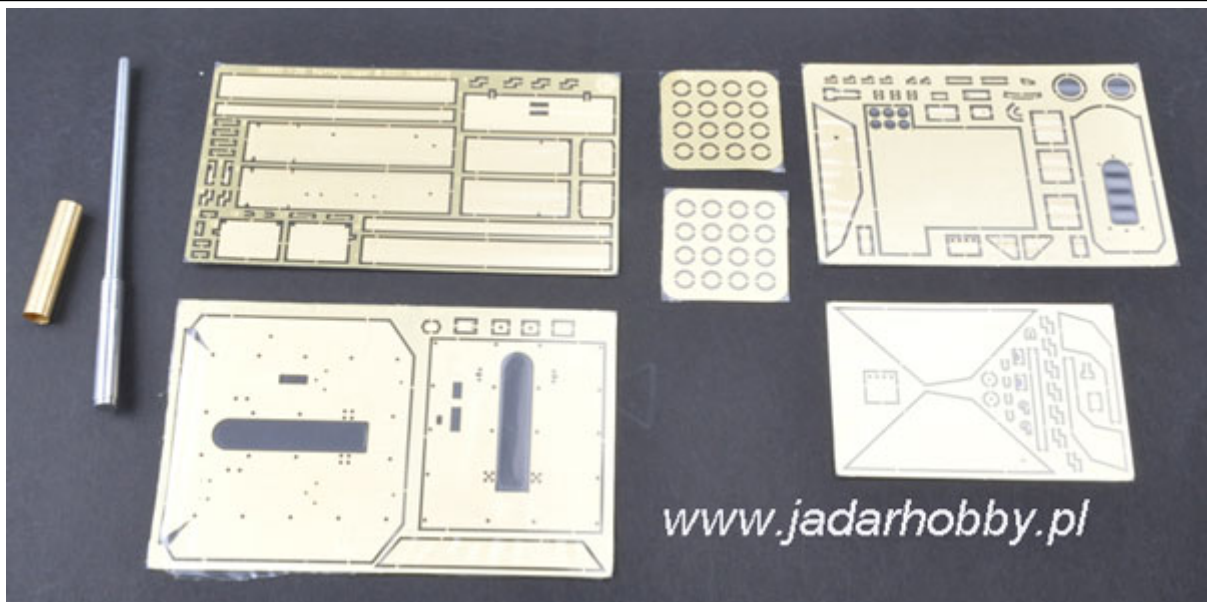

05550 1/35 German 8.8cm PAK-43 Waffenträger