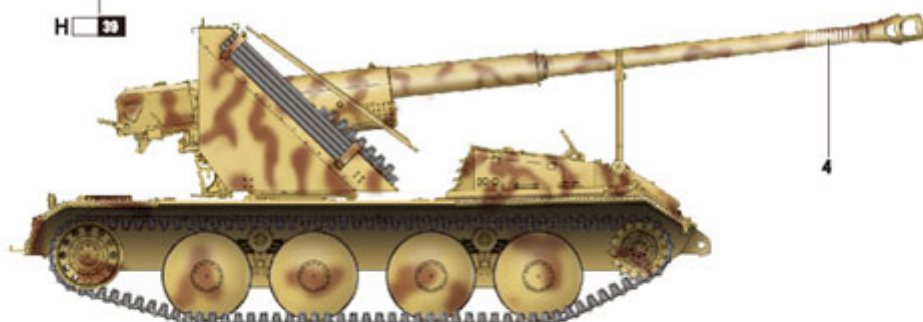

涂装同标贴指示 Painting & Marking guide

PAINT REFERENCE COLOUR					
Color	Mr.Hobby	Vallejo	Model Master	Tamiya	Humbrol
Dark Yellow 暗黄色	H 30	824	—	X0-50	93
Wood Green 木绿色	H 37 43	983	1701	—	166
Black Green 黑绿色	H 18 28	804	1402	—	—

H AQUEOUS HOBBY COLOR ■ Mr. COLOR