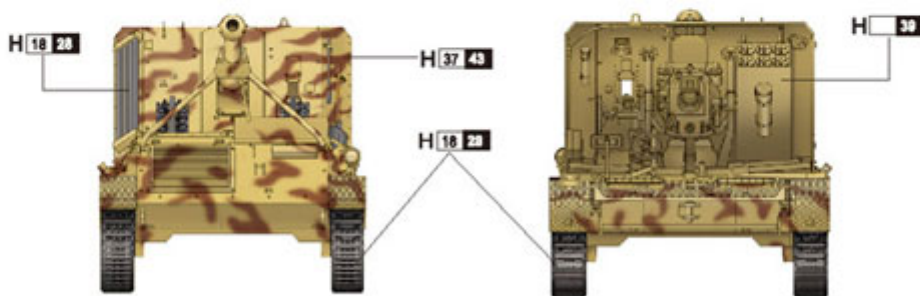

涂装同标贴指示 Painting & Marking guide

PAINT REFERENCE COLOUR					
Color	Mr.Hobby	Vallejo	Model Master	Tamiya	Humbrol
Dark Yellow 暗黄色	H 30	824	—	X0-50	93
Wood Green 木绿色	H 37 43	983	1701	—	166
Black Green 黑绿色	H 18 28	804	1402	—	—

H AQUEOUS HOBBY COLOR ■ Mr. COLOR