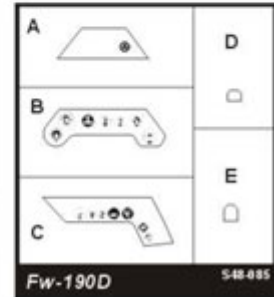

DETAIL SET FOR PLASTIC KIT
"Part" (0-42) 640-40-76
www.part.pl

1:48 scale detail set for **TAMIYA** kit

UWAGA

Elementy fototrawione należy przyklejać klejami cyanoakrylowymi. Pracę wykonywać w miejscu dobrze wentylowanym. Nie wdychać oparów kleju. Po skończonej pracy umyć ręce.

CAUTION

Photo-etched parts can only be glued with cyanoacrylate glue. Work in a well ventilated area. Do not inhale vapors since these can be harmful. Wash your hands after using.

PO DRUGIEJ STRONIE
OPPOSITE SIDE

ODCIAĆ
REMOVE

ZAGIAĆ
BEND