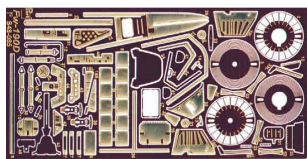

Part S48-085 1/48 Fw-190D (Tamiya)

Cena :

49,00 PLN

Producent : **Part (Poland)**

Dostępność : **Jest**

Stan magazynowy : **bardzo wysoki**

Średnia ocena : **brak recenzji**

Part S48085 Fw-190 A/D/F/G (1/48)

Najwyższej jakości elementy fototrawione do modeli firmy **TAMIYA**

Zestaw zawiera:

- 1 arkusz blaszki miedzianej
- arkusik przezroczystej folii
- szczegółową instrukcję składania

Producent: **PART** (Polska)

DETAIL SET FOR PLASTIC KIT
"Part" (0-42) 640-40-76
www.part.pl

1:48 scale detail set for **TAMIYA** kit

UWAGA

Elementy fototrawione należy przyklejać klejami cyanoakrylowymi. Pracę wykonywać w miejscu dobrze wentylowanym. Nie wdychać oparów kleju. Po skończonej pracy umyć ręce.