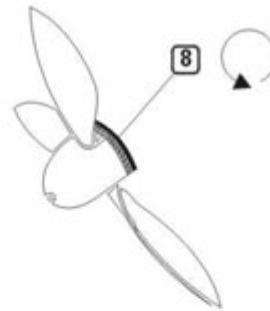

DETAIL SET FOR PLASTIC KIT
"Part" (0-42) 640-40-76
www.part.pl

1:48 scale detail set for **TAMIYA** kit

UWAGA

Elementy fototrawione należy przyklejać klejami cyanoakrylowymi. Pracę wykonywać w miejscu dobrze wentylowanym. Nie wdychać oparów kleju. Po skończonej pracy umyć ręce.

CAUTION

Photo-etched parts can only be glued with cyanoacrylate glue. Work in a well ventilated area. Do not inhale vapors since these can be harmful. Wash your hands after using.

PO DRUGIEJ STRONIE
OPPOSITE SIDE

ODCIAĆ
REMOVE

ZAGIAĆ
BEND

W**blown canopy**

27

**X**

Bibliografia:

- Monografie Lotnicze Nr.17,18,21
- Walk Around Nr.10