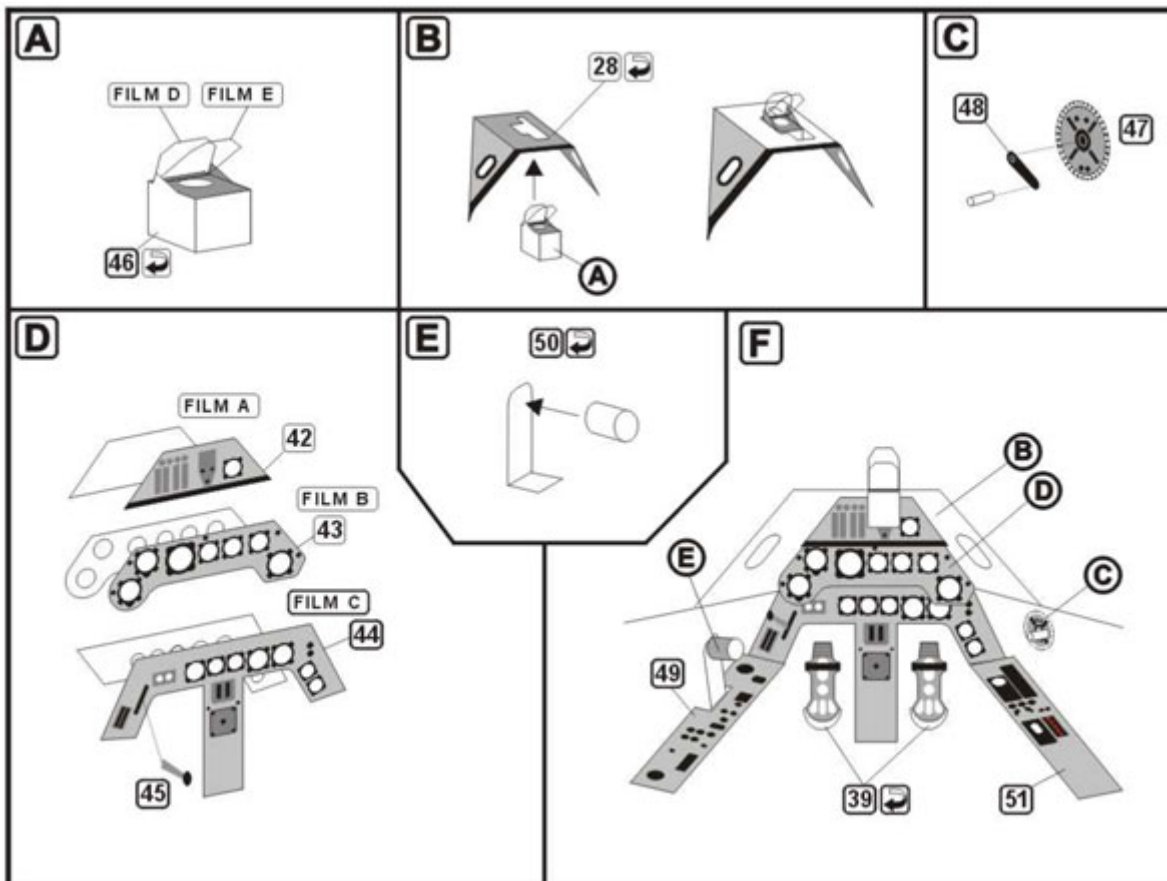

DETAIL SET FOR PLASTIC KIT
"Part" (0-42) 640-40-76
www.part.pl

1:48 scale detail set for **TAMIYA** kit

UWAGA

Elementy fototrawione należy przyklejać klejami cyanoakrylowymi. Pracę wykonywać w miejscu dobrze wentylowanym. Nie wdychać oparów kleju. Po skończonej pracy umyć ręce.

CAUTION

Photo-etched parts can only be glued with cyanoacrylate glue. Work in a well ventilated area. Do not inhale vapors since these can be harmful. Wash your hands after using.

PO DRUGIEJ STRONIE
OPPOSITE SIDE

ODCIAĆ
REMOVE

ZAGIAĆ
BEND