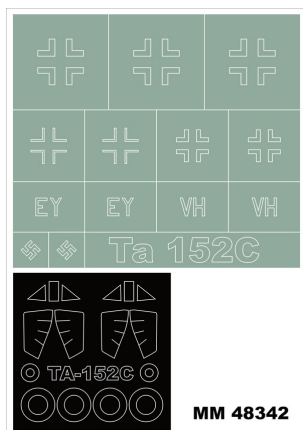

## Montex MM48342 1/48 Ta 152 (Hobby Boss)

**Cena :**

**22,00 PLN**

Producent : **Montex**

Dostępność : **Na zamówienie (Oczekiwanie: 7~14 dni)**

Stan magazynowy : **bardzo wysoki**

Średnia ocena : **brak recenzji**