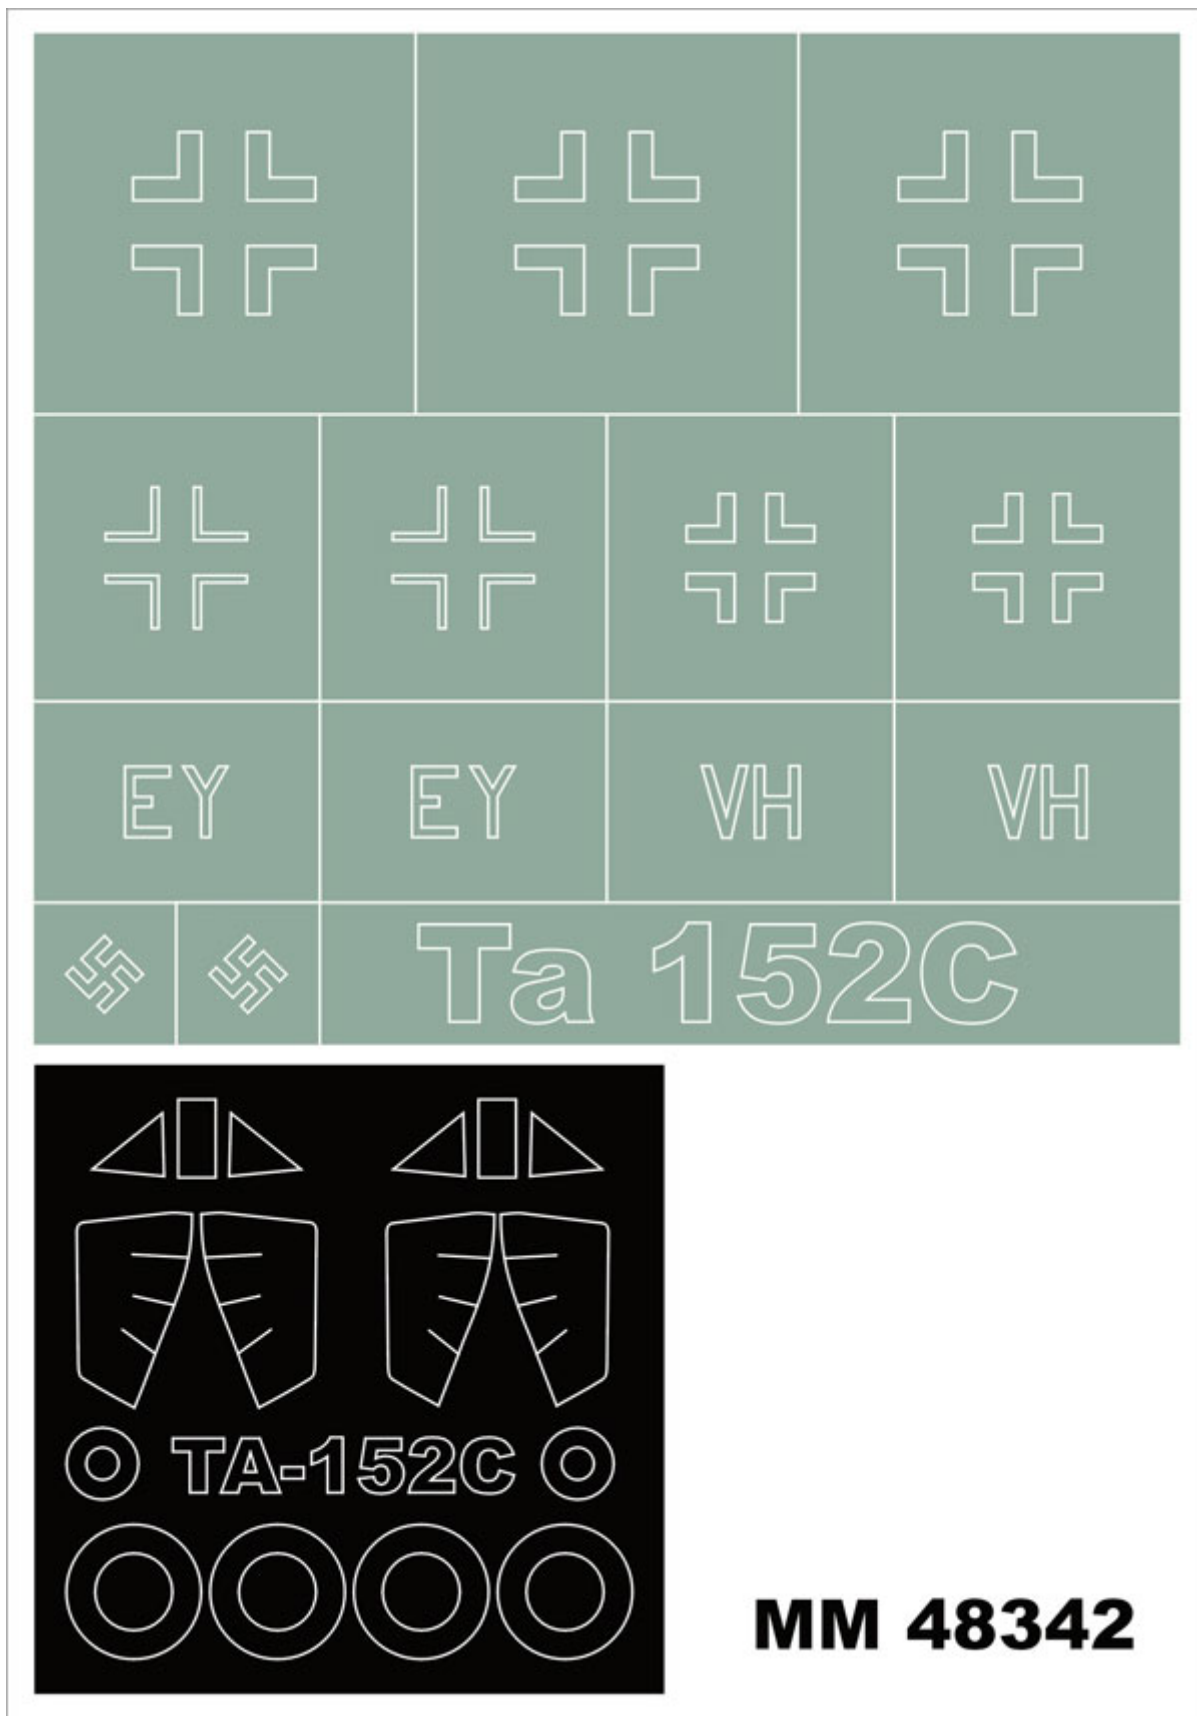

## Montex MM48342 1/48 Ta 152 (Hobby Boss)

**Cena :**

**22,00 PLN**

Producent : **Montex**

Dostępność : **Na zamówienie (Oczekiwanie: 7~14 dni)**

Stan magazynowy : **bardzo wysoki**

Średnia ocena : **brak recenzji**

Maski do malowania kabin i szablony do malowania oznaczeń ukazują się pod wspólną nazwą PLASTIC MODEL CLUB i dzielą się na 3 serie:

Mini Mask (**SM**) - zawierają maski do malowania kabin.

Maxi Mask (**MM**)- zawierają maski do malowania kabin oraz szablony do malowania oznaczeń narodowych, taktycznych i funkcyjnych (kokardy, krzyże, gwiazdy, litery, numery, szewrony itp.) opracowane na podstawie kalkomanii modelu, którego numer katalogowy jest podany na opakowaniu zestawu.

Super Mask (**K**)- zawierają maski do malowania kabin oraz szablony do malowania oznaczeń opracowane na podstawie fotografii i innych materiałów źródłowych oraz kolorowe rysunki samolotu w 4 rzutach obrazujące rozmieszczenie oznaczeń.