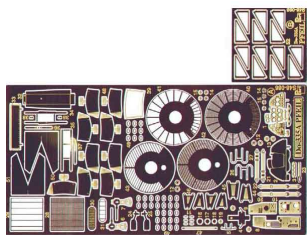

Part S48-086 1/48 Dornier Do 335A Pfeil (Tamiya)

Cena :

49,00 PLN

Producent : **Part (Poland)**

Dostępność : **Jest**

Stan magazynowy : **bardzo wysoki**

Średnia ocena : **brak recenzji**

Part S48086 Dornier Do 335A Pfeil (1/48)

Najwyższej jakości elementy fototrawione do modeli firmy **TAMIYA**

Zestaw zawiera:

- 2 arkusze blaszki miedzianej
- arkusik przezroczystej folii
- szczegółową instrukcję składania

Producent: **PART** (Polska)

UWAGA

Elementy fototrawione należy przyklejać klejami cyanoakrylowymi. Pracę wykonywać w miejscu dobrze wentylowanym. Nie wdychać oparów kleju. Po skończonej pracy umyć ręce.

CAUTION

Photo-etched parts can only be glued with cyanoacrylate glue. Work in a well ventilated area. Do not inhale vapors since these can be harmful. Wash your hands after using.