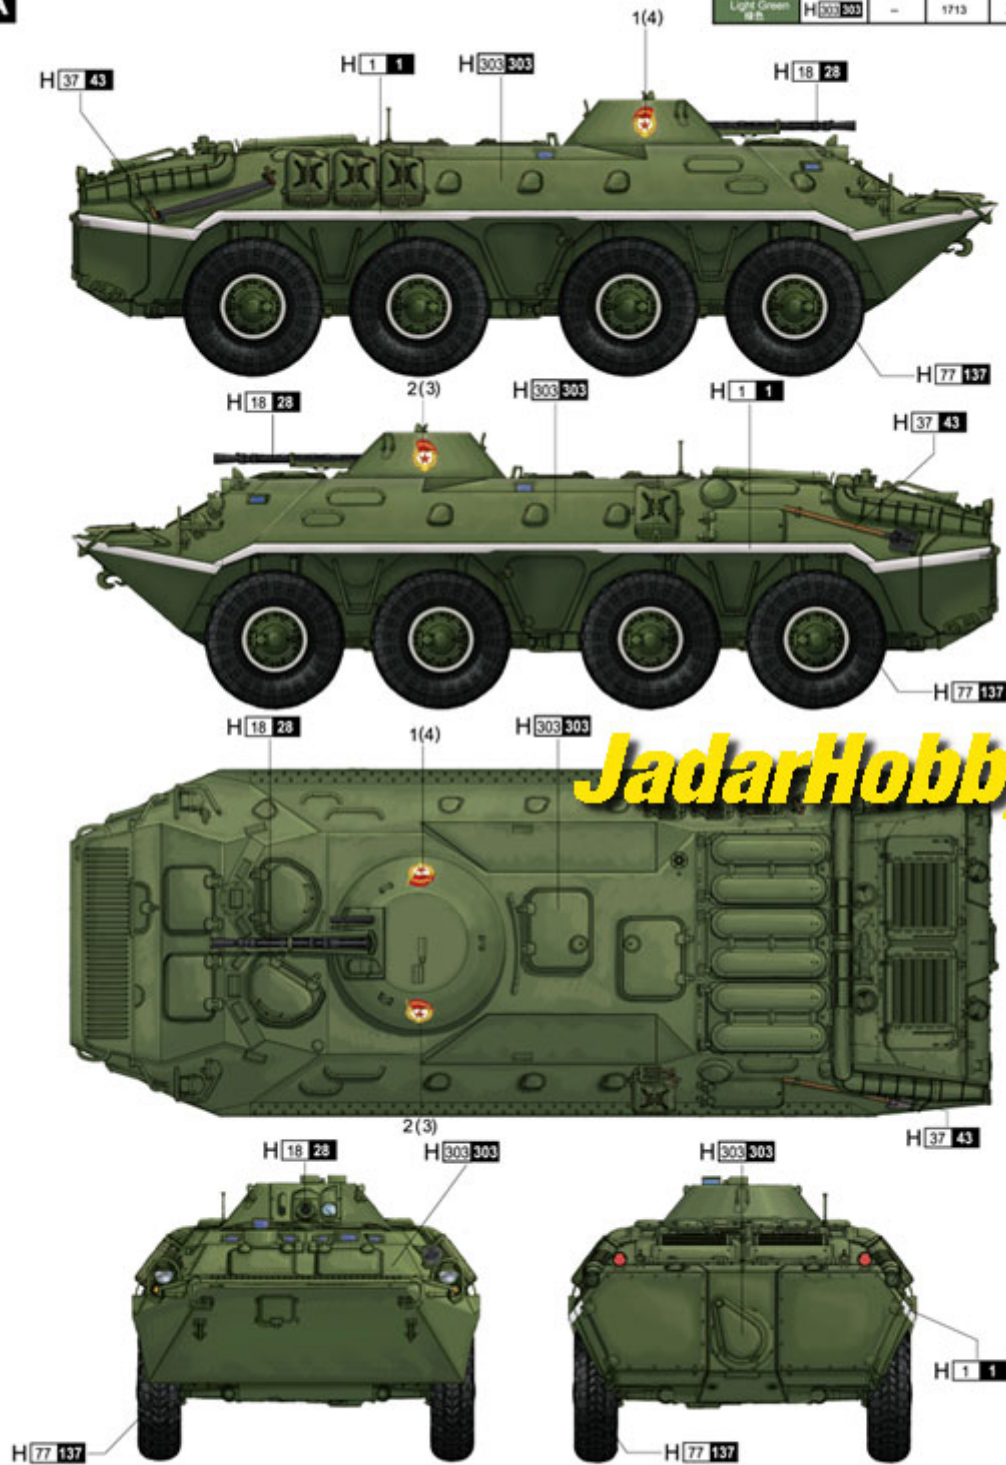

涂装同标贴指示 Painting & Marking guide

Color	Mr.Hobby	Vallejo	Model Master	Tamiya	Humbrol
White 白色	H 1 1	842	1745	X2	22
Metal Black 金属色	H 18 28	864	1402	-	-
Wood Brown 木棕色	H 37 43	983	1701	-	186
Tire Black 轮胎色	H 77 137	-	-	-	-
Light Green 浅绿色	H 303 303	-	1713	XF20	117

A

JadarHobby

H   AQUEOUS HOBBY COLOR   ■ Mr. COLOR

01590 1/35 Russian BTR-70 APC early version