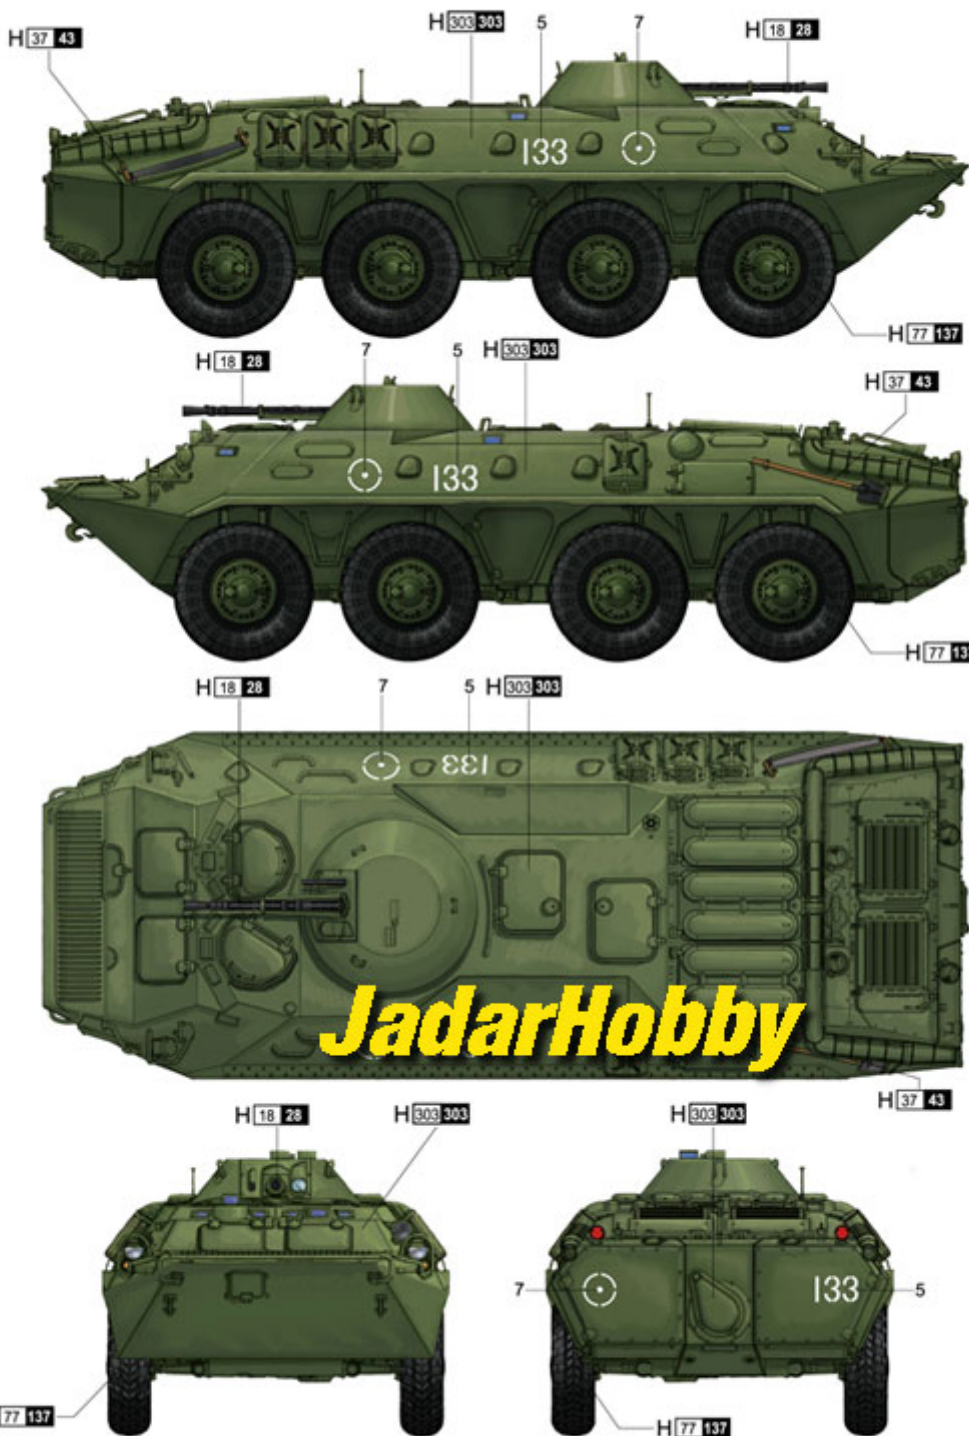

涂装同标贴指示 Painting & Marking guide

B

Color	Mr Hobby	Vallejo	Model Master	Tamiya	Humbrol
Metal Black 黑铁色	H 18 28	864	1402	--	--
Wood Brown 木棕色	H 57 43	983	1701	--	186
Tire Black 胎黑色	H 77 137	--	--	--	--
Light Green 浅绿色	H 50 303	--	1713	XF20	117

JadarHobby

H AQUEOUS HOBBY COLOR ■ Mr. COLOR

01590 1/35 Russian BTR-70 APC early version

Ważne informacje:

Prosimy o dokładne zapoznanie się z zasadami działania naszego sklepu. To bardzo ważne i pozwoli na uniknięcie nieporozumień związanych z koniecznością oczekiwania na przesyłkę. Wszystkie zamówienia realizujemy w kolejności zgłoszeń. Wybranie "przesyłka priorytetowa" jako sposobu wysyłki nie oznacza, że paczka zostanie wysłana na drugi dzień. To tylko rodzaj usługi pocztowej.

Firma Jadar-Model jest właścicielem dwóch sklepów. Jeden z nich to sklep internetowy, drugi zaś jest prawdziwy i mieści się w Warszawie, stolicy Polski. Te same modele i akcesoria oferowane w sklepie internetowym sprzedawane są jednocześnie w obu sklepach. Ponieważ nasza oferta jest bardzo duża nie mamy magazynu z wielką ilością tych samych przedmiotów. Może zdarzyć się, że model, który chcesz kupić został sprzedany w drugim sklepie. Wtedy zostaniesz powiadomiony emailem, że realizacja Twojego zamówienia będzie dłuższa, ponieważ musimy uzupełnić magazyn i czekamy na dostawę od producenta. Prosimy o cierpliwość i wyrozumiałość.