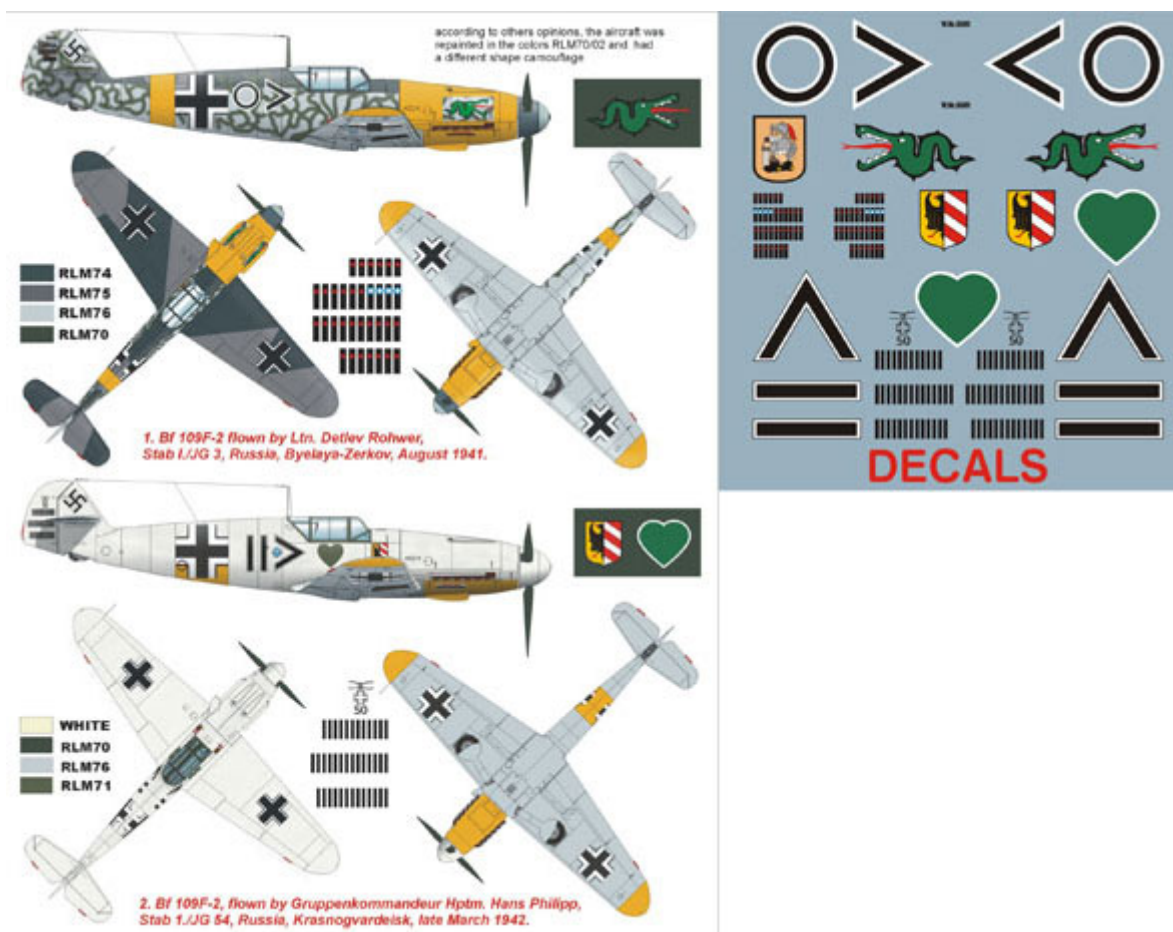

Maski do malowania kabin i szablony do malowania oznaczeń ukazują się pod wspólną nazwą PLASTIC MODEL CLUB i dzielą się na 3 serie:

Mini Mask (**SM**) - zawierają maski do malowania kabin.

Maxi Mask (**MM**) - zawierają maski do malowania kabin oraz szablony do malowania oznaczeń narodowych, taktycznych i funkcyjnych (kokardy, krzyże, gwiazdy, litery, numery, szewrony itp.) opracowane na podstawie kalkomanii modelu, którego numer katalogowy jest podany na opakowaniu zestawu.

Super Mask (**K**) - zawierają maski do malowania kabin oraz szablony do malowania oznaczeń opracowane na podstawie fotografii i innych materiałów źródłowych oraz kolorowe rysunki samolotu w 4 rzutach obrazujące rozmieszczenie oznaczeń.

Informacje dodatkowe:

Maski do kabin są wykonane z czarnej matowej folii, która bardzo dobrze kontrastuje z oszkleniem kabiny przez co jest wygodniejsza w nakładaniu. Klej jest na tyle mocny, że maski nie odkształcają się