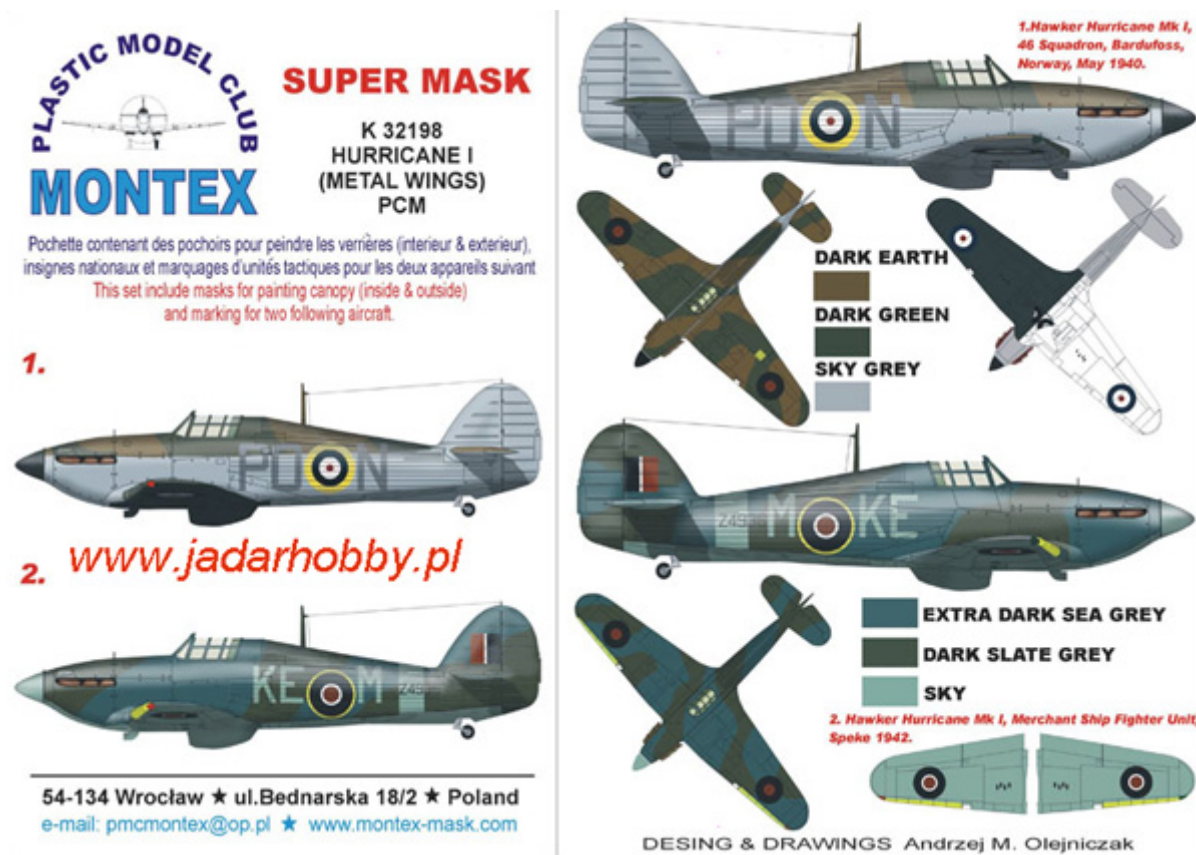

Maski do malowania kabin i szablony do malowania oznaczeń ukazują się pod wspólną nazwą PLASTIC MODEL CLUB i dzielą się na 3 serie:

Mini Mask (**SM**) - zawierają maski do malowania kabin.

Maxi Mask (**MM**) - zawierają maski do malowania kabin oraz szablony do malowania oznaczeń narodowych, taktycznych i funkcyjnych (kokardy, krzyże, gwiazdy, litery, numery, szewrony itp.) opracowane na podstawie kalkomanii modelu, którego numer katalogowy jest podany na opakowaniu zestawu.

Super Mask (**K**) - zawierają maski do malowania kabin oraz szablony do malowania oznaczeń opracowane na podstawie fotografii i innych materiałów źródłowych oraz kolorowe rysunki samolotu w 4 rzutach obrazujące rozmieszczenie oznaczeń.

Informacje dodatkowe:

Maski do kabin są wykonane z czarnej matowej folii, która bardzo dobrze kontrastuje z oszkleniem kabiny przez co jest wygodniejsza w nakładaniu. Klej jest na tyle mocny, że maski nie odkształcają się na obłych powierzchniach. Zostały tak zaprojektowane aby zminimalizować konieczność używania Maskolu.

Nowym pomysłem na skalę światową jest wprowadzenie masek do malowania ram kabiny od środka.

Szablony do oznaczeń zostały wykonane z folii doskonałej jakości, z delikatnym klejem nie powodującym zrywania farby, a jednocześnie na tyle mocnym aby dokładnie przylegać nawet do obłych powierzchni.

Folia jest półprzezroczysta i elastyczna co dodatkowo ułatwia jej nakładanie. Porady jak używać masek Montex możesz zobaczyć tutaj:

<http://www.montex-mask.com/tutorial>