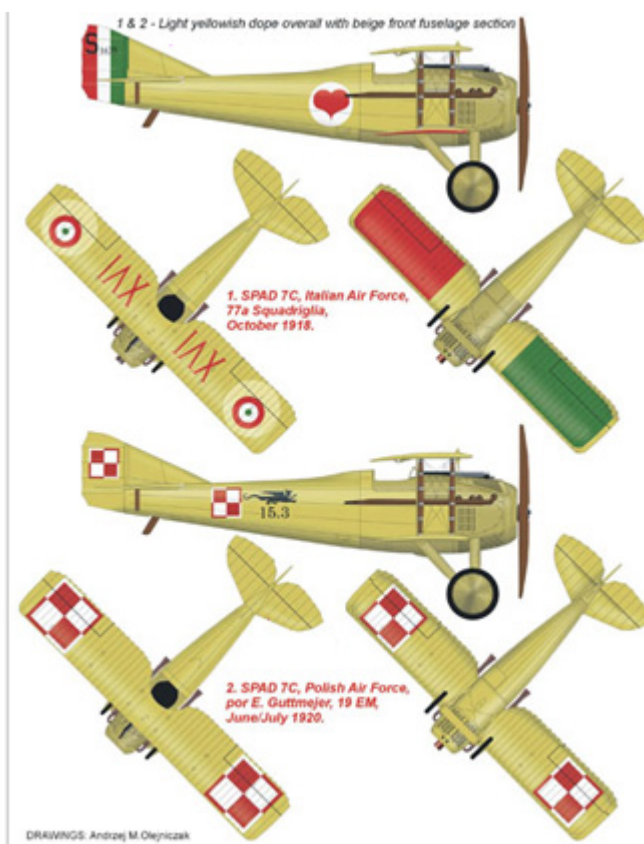

Montex K32213 SPAD VIIC (Roden) (1/32)

Cena :
48,00 PLN

Producent : **Montex**

Dostępność : **Na zamówienie (Oczekiwanie: 7~14 dni)**

Stan magazynowy : **bardzo wysoki**

Średnia ocena : **brak recenzji**

Montex K32213 SPAD VIIC (Roden) (1/32) SUPER MASK

Ten zestaw zawiera maski do malowania godeł narodowych i oznaczeń taktycznych dla dwóch samolotów.

Porady jak używać masek Montex możesz zobaczyć tutaj:

<http://www.montex-mask.com/tutorial>

Producent: **MONTEX** (Polska)

Maski do malowania kabin i szablon do malowania oznaczeń ukazują się pod wspólną nazwą PLASTIC MODEL CLUB i dzielą się na 3 serie:

Mini Mask (**SM**) - zawierają maski do malowania kabin.

Maxi Mask (**MM**) - zawierają maski do malowania kabin oraz szablony do malowania oznaczeń narodowych, taktycznych i funkcyjnych (kokardy, krzyże, gwiazdy, litery, numery, szewrony itp.) opracowane na podstawie kalkomanii modelu, którego numer katalogowy jest podany na opakowaniu zestawu.

Super Mask (**K**) - zawierają maski do malowania kabin oraz szablony do malowania oznaczeń opracowane na podstawie fotografii i innych materiałów źródłowych oraz kolorowe rysunki samolotu w 4 rzutach obrazujące rozmieszczenie oznaczeń.