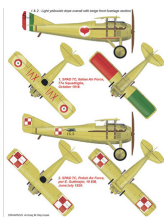

Montex K32213 SPAD VIIC (Roden) (1/32)

Cena :
48,00 PLN

Producent : **Montex**

Dostępność : **Na zamówienie (Oczekiwanie: 7~14 dni)**

Stan magazynowy : **bardzo wysoki**

Średnia ocena : **brak recenzji**

Montex K32213 SPAD VIIC (Roden) (1/32) SUPER MASK

Ten zestaw zawiera maski do malowania godeł narodowych i oznaczeń taktycznych dla dwóch samolotów.

Porady jak używać masek Montex możesz zobaczyć tutaj:

<http://www.montex-mask.com/tutorial>

Producent: **MONTEX** (Polska)

Maski do malowania kabin i szablon do malowania oznaczeń ukazują się pod wspólną nazwą PLASTIC MODEL CLUB i dzielą się na 3 serie:

Mini Mask (**SM**) - zawierają maski do malowania kabin.

Maxi Mask (**MM**) - zawierają maski do malowania kabin oraz szablony do malowania oznaczeń narodowych, taktycznych i funkcyjnych (kokardy, krzyże, gwiazdy, litery, numery, szewrony itp.) opracowane na podstawie kalkomanii modelu, którego numer katalogowy jest podany na opakowaniu zestawu.

Nowym pomysłem na skalę światową jest wprowadzenie masek do malowania ram kabiny od środka.

Szablony do oznaczeń zostały wykonane z folii doskonałej jakości, z delikatnym klejem nie powodującym zrywania farby, a jednocześnie na tyle mocnym aby dokładnie przylegać nawet do obłych powierzchni.