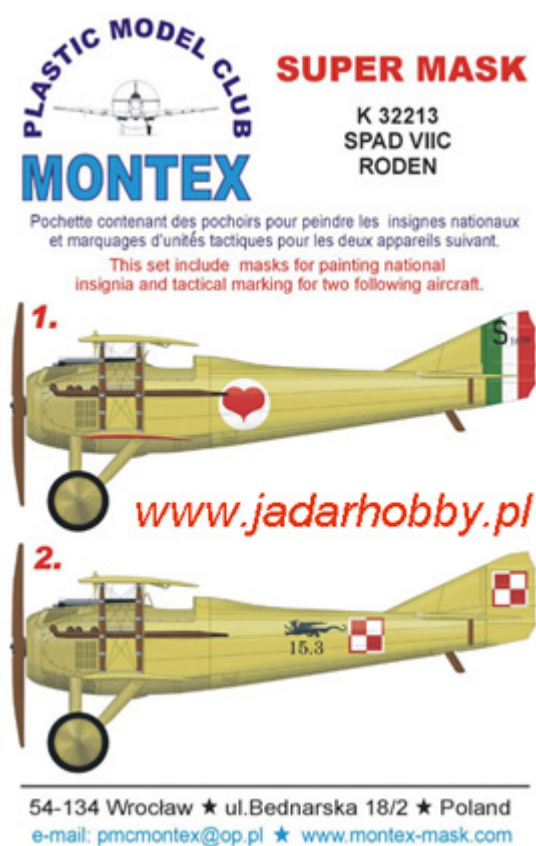

Montex K32213 SPAD VIIC (Roden) (1/32)

Cena :
48,00 PLN

Producent : **Montex**

Dostępność : **Na zamówienie (Oczekiwanie: 7~14 dni)**

Stan magazynowy : **bardzo wysoki**

Średnia ocena : **brak recenzji**

Montex K32213 SPAD VIIC (Roden) (1/32) SUPER MASK

Ten zestaw zawiera maski do malowania godeł narodowych i oznaczeń taktycznych dla dwóch samolotów.

Porady jak używać masek Montex możesz zobaczyć tutaj:

<http://www.montex-mask.com/tutorial>

Producent: **MONTEX** (Polska)

Maski do malowania kabin i szablon do malowania oznaczeń ukazują się pod wspólną nazwą PLASTIC MODEL CLUB i dzielą się na 3 serie:

Mini Mask (**SM**) - zawierają maski do malowania kabin.

Maxi Mask (**MM**) - zawierają maski do malowania kabin oraz szablony do malowania oznaczeń narodowych, taktycznych i funkcyjnych (kokardy, krzyże, gwiazdy, litery, numery, szewrony itp.) opracowane na podstawie kalkomanii modelu, którego numer katalogowy jest podany na opakowaniu zestawu.