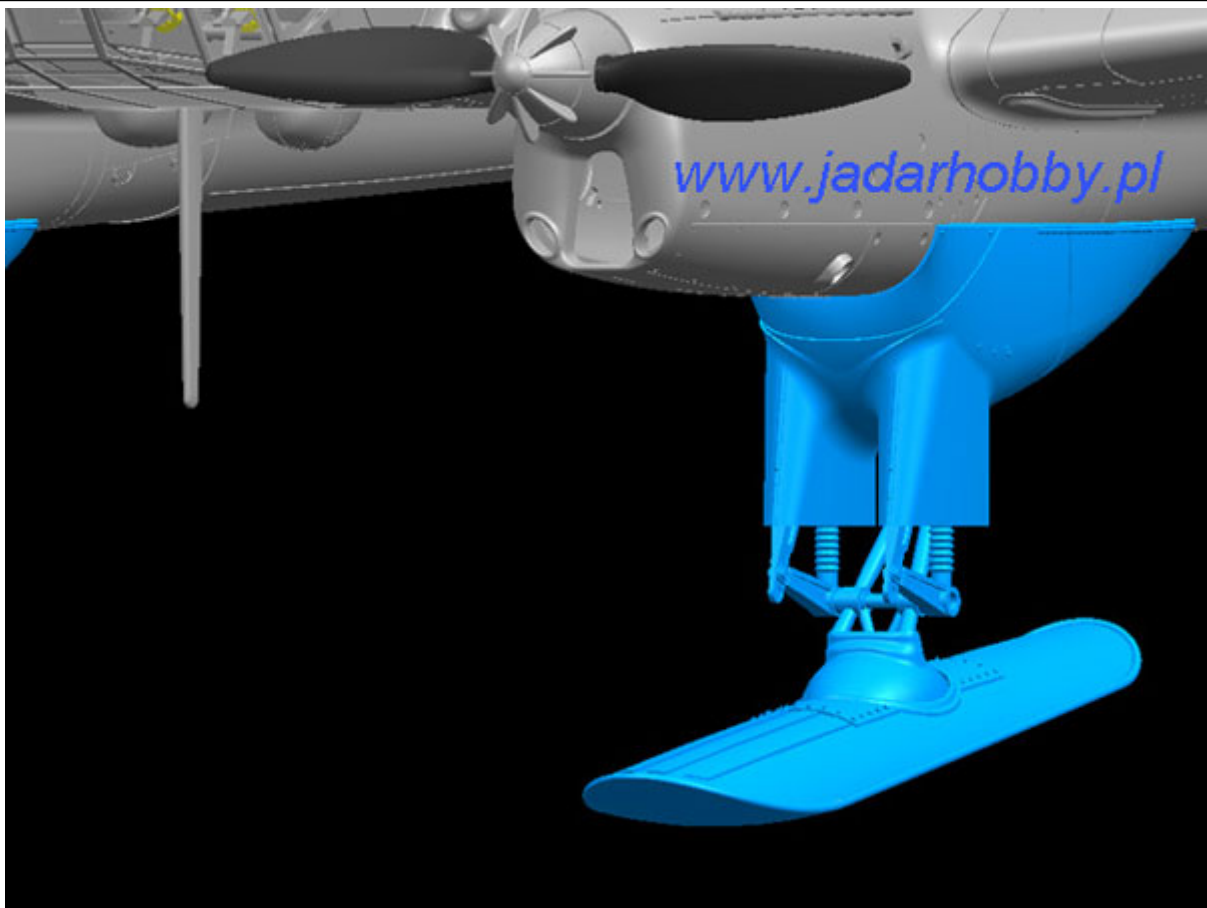

# Great Wall L4808 Focke-Wulf Fw 189A-1 with "Sonderaktion Schneekufen" (1/48)

**Cena :**

**163,00 PLN**

Producent : **Great Wall Hobby**

Dostępność : **Na zamówienie**

Stan magazynowy : **brak w magazynie**

## Great Wall L4808 Focke-Wulf Fw 189A-1 with "Sonderaktion Schneekufen" (1/48)

Wysokiej jakości model plastikowy do sklepania z delikatnymi, wgłębionymi liniami podziału kadłuba. Zestaw zawiera elementy fototrawione, folie maskujące oraz kalkomanie. Składania ułatwia szczegółowa, obrazkowa instrukcja.