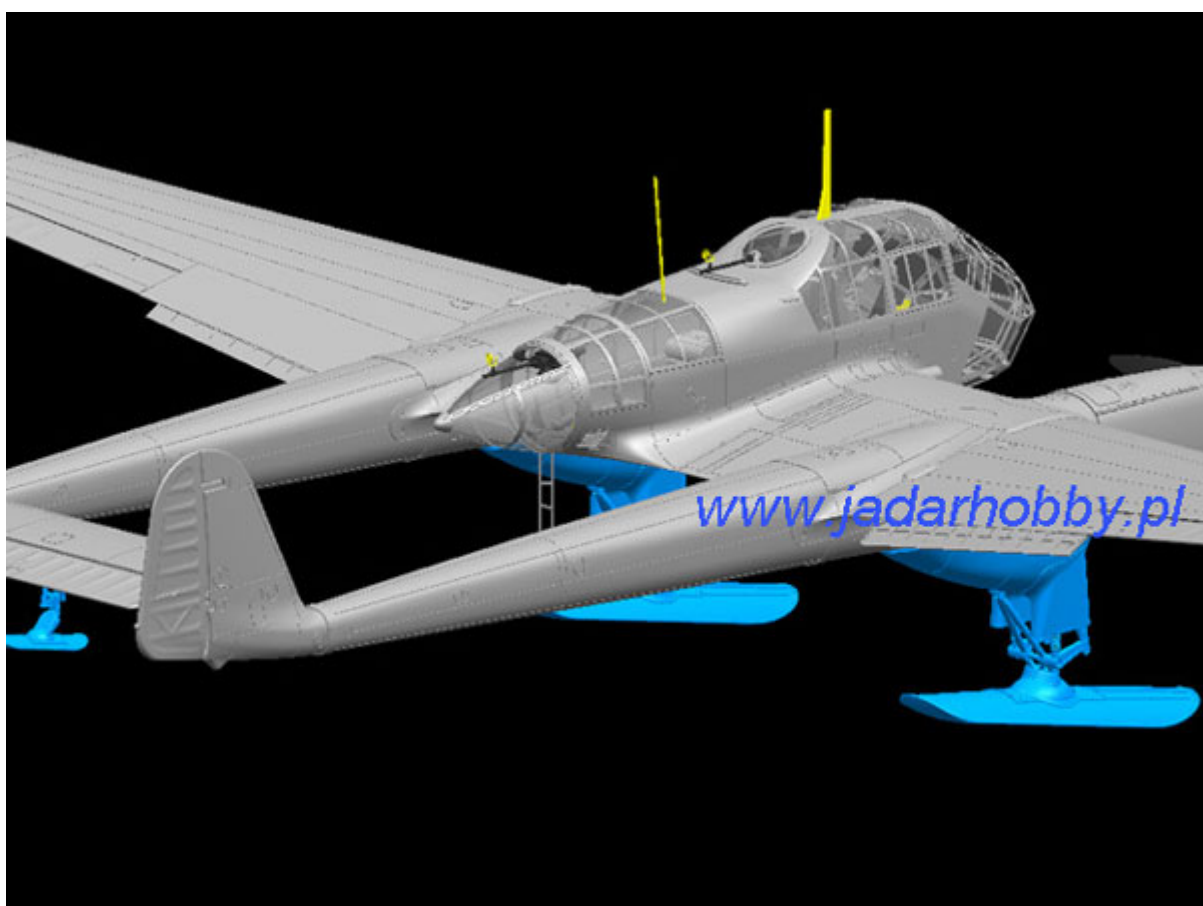

# Great Wall L4808 Focke-Wulf Fw 189A-1 with "Sonderaktion Schneekufen" (1/48)

**Cena :**

**163,00 PLN**

Producent : **Great Wall Hobby**

Dostępność : **Na zamówienie**

Stan magazynowy : **brak w magazynie**

## Great Wall L4808 Focke-Wulf Fw 189A-1 with "Sonderaktion Schneekufen" (1/48)

Wysokiej jakości model plastikowy do sklepania z delikatnymi, wgłębionymi liniami podziału kadłuba. Zestaw zawiera elementy fototrawione, folie maskujące oraz kalkomanie. Składania ułatwia szczegółowa, obrazkowa instrukcja.