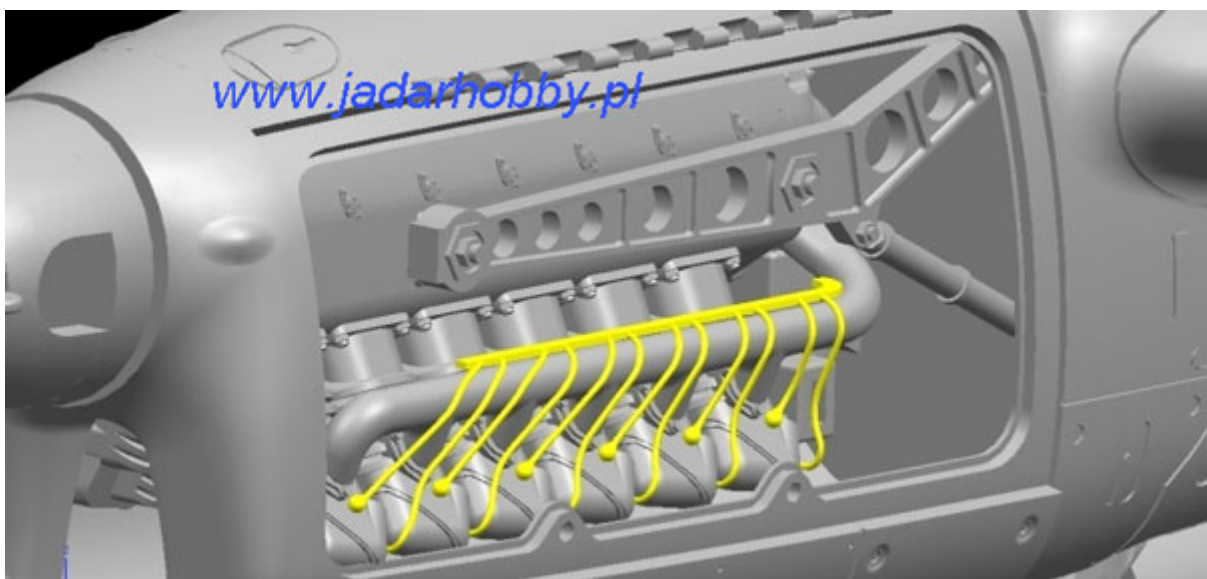

## Great Wall L4808 Focke-Wulf Fw 189A-1 with "Sonderaktion Schneekufen" (1/48)

Wysokiej jakości model plastikowy do sklepania z delikatnymi, wgłębionymi liniami podziału kadłuba. Zestaw zawiera elementy fototrawione, folie maskujące oraz kalkomanie. Składania ułatwia szczegółowa, obrazkowa instrukcja.