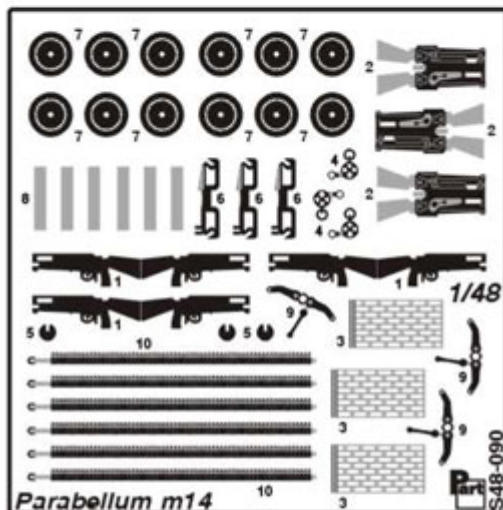

Najwyższej jakości elementy fototrawione

Zestaw zawiera:

- 1 arkusz blaszki miedzianej
- szczegółową instrukcję składania

Producent: **PART** (Polska)

UWAGA

Elementy fototrawione należy przyklejać klejami cyanoakrylowymi. Pracę wykonywać w miejscu dobrze wentylowanym. Nie wdychać oparów kleju. Po skończonej pracy umyć ręce.

CAUTION

Photo-etched parts can only be glued with cyanoacrylate glue. Work in a well ventilated area. Do not inhale vapors since these can be harmful. Wash your hands after using.

PO DRUGIEJ STRONIE
OPPOSITE SIDE

ODCIAĆ
REMOVE

ZAGIAĆ
BEND

DO WYBORU
OPTIONAL

Parabellum m14