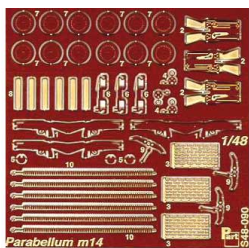

Part S48-090 1/48 Parabellum m14

Cena :

26,00 PLN

Producent : **Part (Poland)**

Dostępność : **Jest**

Stan magazynowy : **bardzo wysoki**

Średnia ocena : **brak recenzji**

Part S48090 Parabellum m14 (1/48)

Najwyższej jakości elementy fototrawione

Zestaw zawiera:

- 1 arkusz blaszki miedzianej
- szczegółową instrukcję składania

Producent: **PART** (Polska)

UWAGA

Elementy fototrawione należy przyklejać klejami cyanoakrylowymi. Pracę wykonywać w miejscu dobrze wentylowanym. Nie wdychać oparów kleju. Po skończonej pracy umyć ręce.

CAUTION

Photo-etched parts can only be glued with cyanoacrylate glue. Work in a well ventilated area. Do not inhale vapors since these can be harmful. Wash your hands after using.

PO DRUGIEJ STRONIE
OPPOSITE SIDE

ODCIAĆ
REMOVE

ZAGIAĆ
BEND

DO WYBORU
OPTIONAL

Parabellum m14