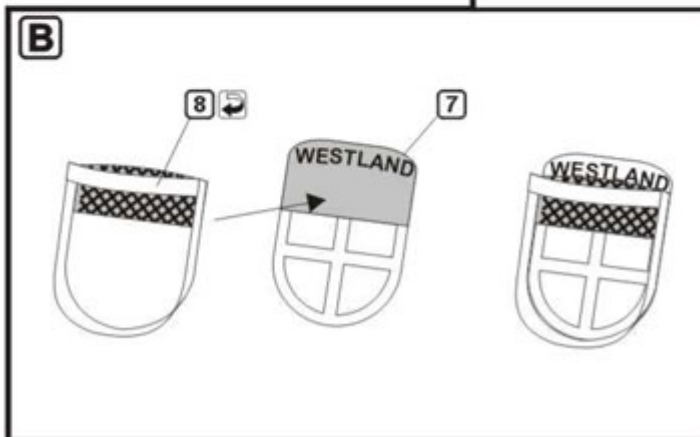

### UWAGA

Elementy fototrawione należy przyklejać klejami cyanoakrylowymi. Pracę wykonywać w miejscu dobrze wentylowanym. Nie wdychać oparów kleju. Po skończonej pracy umyć ręce.

### CAUTION

Photo-etched parts can only be glued with cyanoacrylate glue. Work in a well ventilated area. Do not inhale vapors since these can be harmful. Wash your hands after using.

PO DRUGIEJ STRONIE  
OPPOSITE SIDE

ODCIAĆ  
REMOVE

ZAGIĄĆ  
BEND

TŁOCZYĆ  
PRESS

**P****R****S****U****T**

Bibliografia:  
 - 4+  
 - Plastic Kits Revue 43/95  
 - Aero Revue 68/98

ramki kabiny  
 canopy frames **PART S48-092**