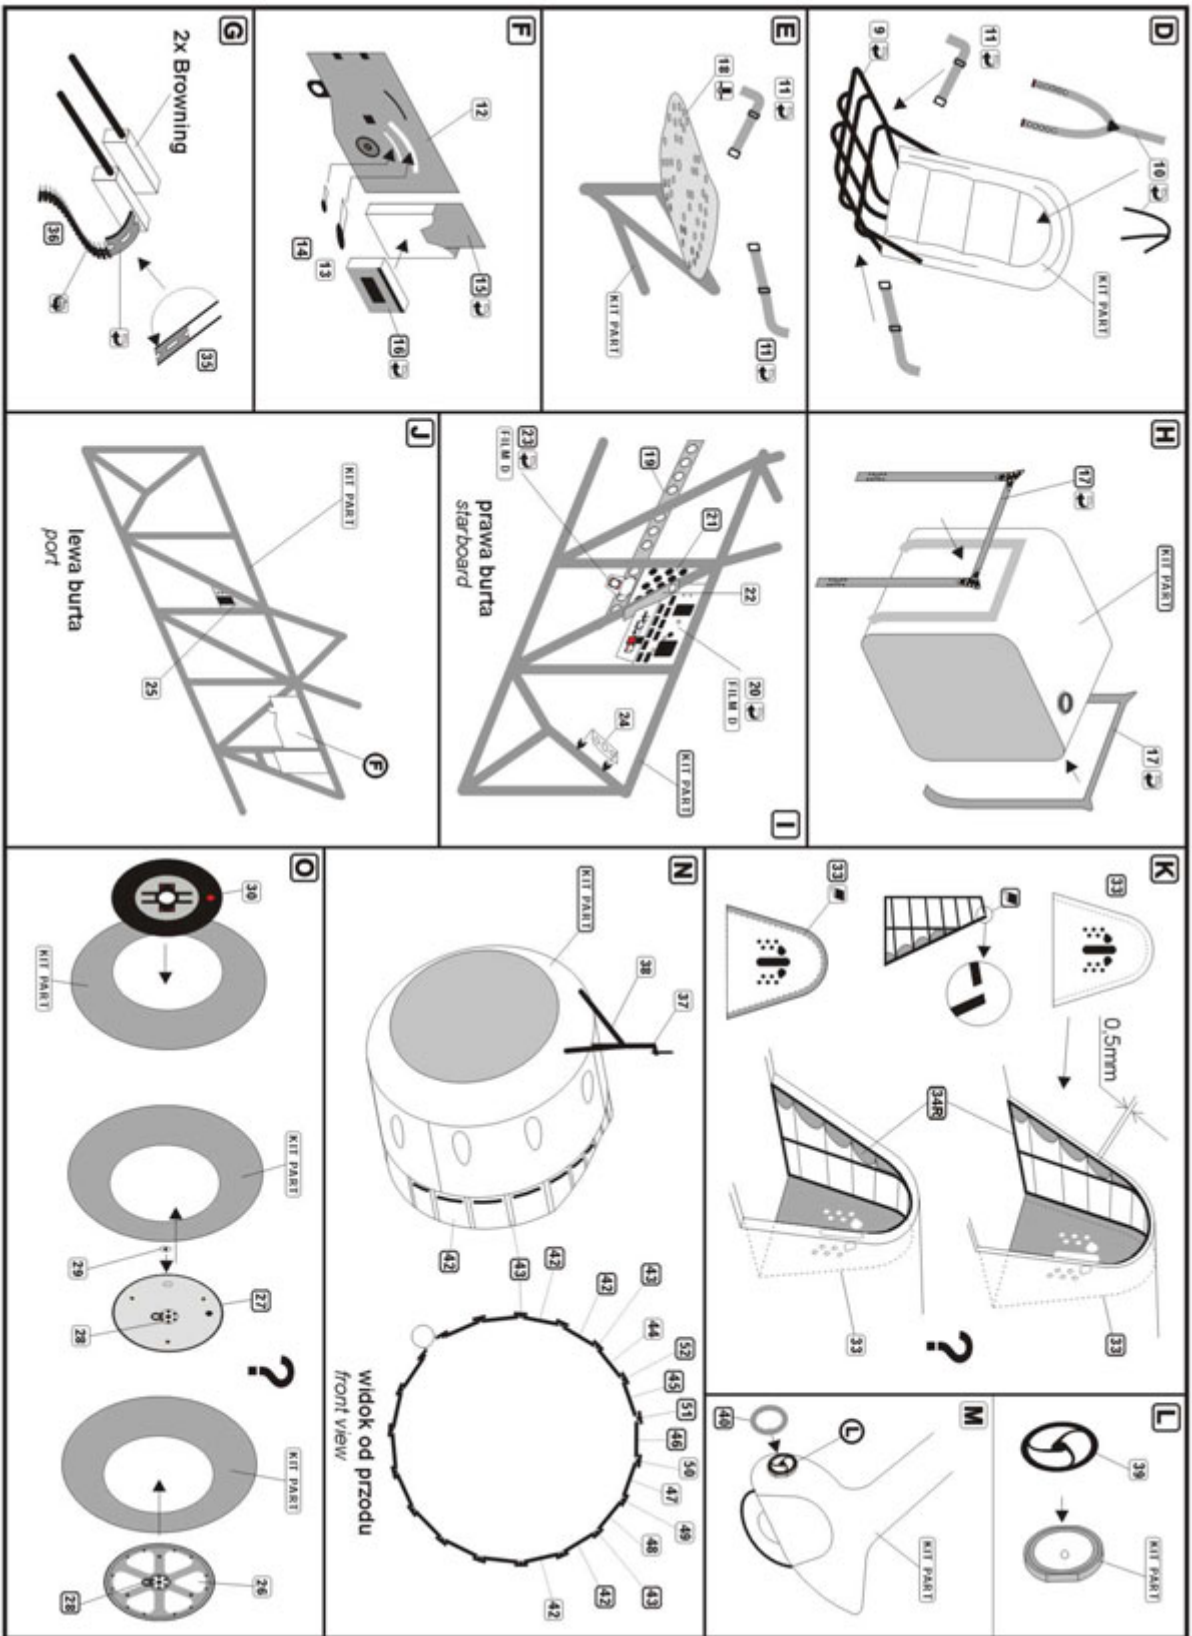

### UWAGA

Elementy fototrawione należy przyklejać klejami cyanoakrylowymi. Pracę wykonywać w miejscu dobrze wentylowanym. Nie wdychać oparów kleju. Po skończonej pracy umyć ręce.

### CAUTION

Photo-etched parts can only be glued with cyanoacrylate glue. Work in a well ventilated area. Do not inhale vapors since these can be harmful. Wash your hands after using.

PO DRUGIEJ STRONIE  
OPPOSITE SIDE

ODCIAĆ  
REMOVE

ZAGIĄĆ  
BEND

TŁOCZYĆ  
PRESS

**P****R****S****U****T**

Bibliografia:  
 - 4+  
 - Plastic Kits Revue 43/95  
 - Aero Revue 68/98

ramki kabiny  
 canopy frames **PART S48-092**