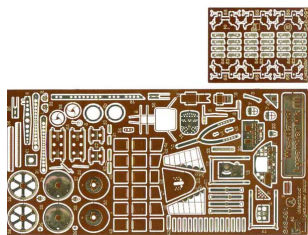

## Part S48-091 1/48 Westland Lysander Mk.III (Gavia)

**Cena :**

**49,00 PLN**

Producent : **Part (Poland)**

Dostępność : **Jest**

Stan magazynowy : **bardzo wysoki**

Średnia ocena : **brak recenzji**

### Part S48091 Westland Lysander Mk.III (1/48)

*Najwyższej jakości elementy fototrawione do modeli firmy **GAVIA***

Zestaw zawiera:

- 2 arkusze blaszki miedzianej
- arkusik przezroczystej folii
- szczegółową instrukcję składania