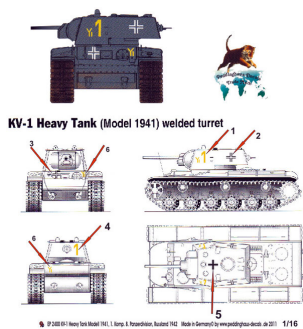

Peddinghaus 2400 1:16 KV-1 Heavy Tank Model 1941 , 1. Komp. 8. Panzer Division, Rosja 1942

Cena :
40,60 PLN

Producent : **Peddinghaus Decals**

Dostępność : **Jest**

Stan magazynowy : **niski**

Średnia ocena : **brak recenzji**

Peddinghaus 2400 1:16 KV-1 Heavy Tank Model 1941 , 1. Komp. 8. Panzer Division, Rosja 1942

Wysokiej jakości wodne kalkomanie do modeli broni pancernej w skali 1/16.

Producent: Peddinghaus Decals (Niemcy)

KV-1 Heavy Tank (Model 1941) welded turret

EP 2400 KV-1 Heavy Tank Modell 1941, 1. Komp. 8. Panzerdivision, Russland 1942 Made in Germany© by www.peddinghaus-decals.de 2011 1/16