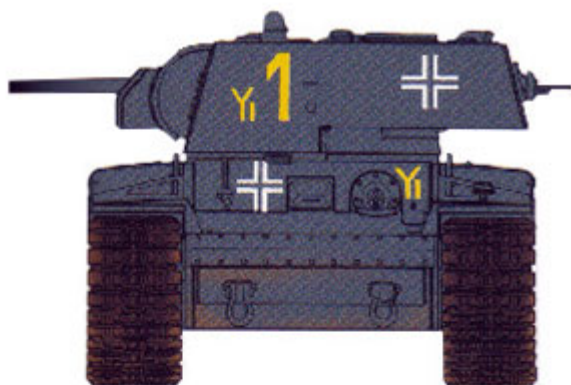

Peddinghaus 2400 1:16 KV-1 Heavy Tank Model 1941 , 1. Komp. 8. Panzer Division, Rosja 1942

Cena :
40,60 PLN

Producent : **Peddinghaus Decals**

Dostępność : **Jest**

Stan magazynowy : **niski**

Średnia ocena : **brak recenzji**

Peddinghaus 2400 1:16 KV-1 Heavy Tank Model 1941 , 1. Komp. 8. Panzer Division, Rosja 1942

Wysokiej jakości wodne kalkomanie do modeli broni pancernej w skali 1/16.

Producent: Peddinghaus Decals (Niemcy)

KV-1 Heavy Tank (Model 1941) welded turret

EP 2400 KV-1 Heavy Tank Modell 1941, 1. Komp. 8. Panzerdivision, Russland 1942 Made in Germany© by www.peddinghaus-decals.de 2011 1/16