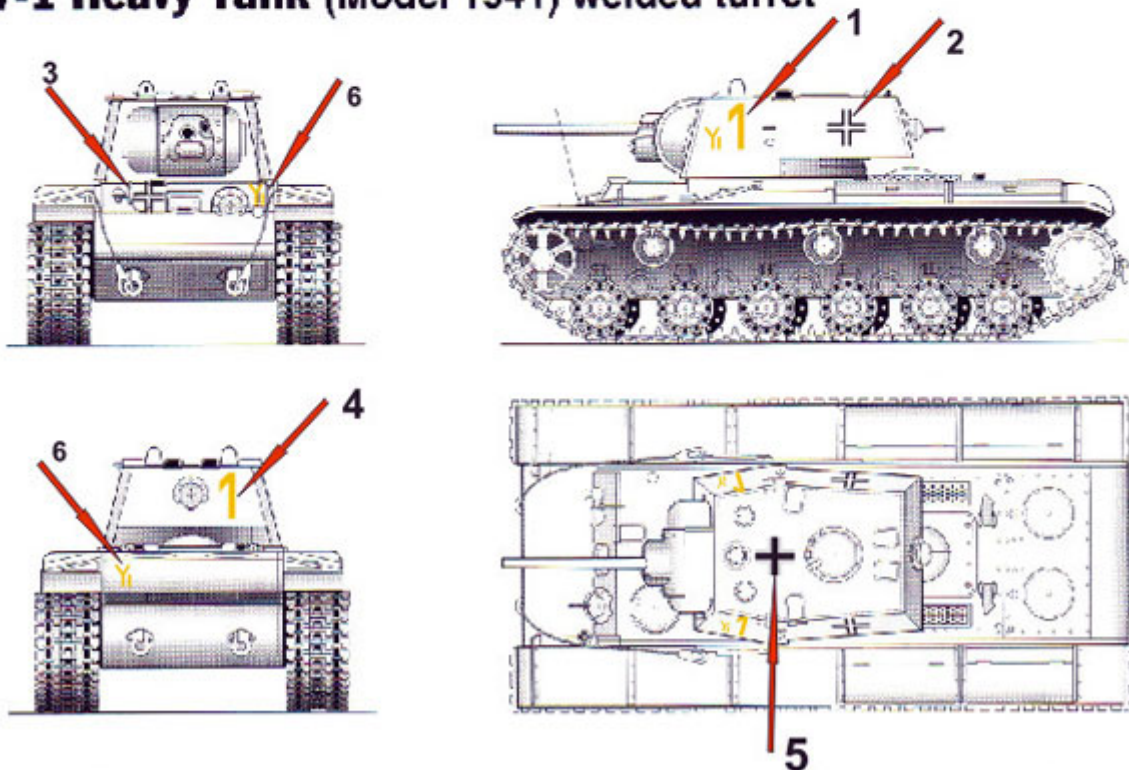

Peddinghaus 2400 1:16 KV-1 Heavy Tank Model 1941 , 1. Komp. 8. Panzer Division, Rosja 1942

Cena :
40,60 PLN

Producent : **Peddinghaus Decals**

Dostępność : **Jest**

Stan magazynowy : **niski**

Średnia ocena : **brak recenzji**

Peddinghaus 2400 1:16 KV-1 Heavy Tank Model 1941 , 1. Komp. 8. Panzer Division, Rosja 1942

Wysokiej jakości wodne kalkomanie do modeli broni pancernej w skali 1/16.

Producent: Peddinghaus Decals (Niemcy)

KV-1 Heavy Tank (Model 1941) welded turret

EP 2400 KV-1 Heavy Tank Modell 1941, 1. Komp. 8. Panzerdivision, Russland 1942 Made in Germany© by www.peddinghaus-decals.de 2011 1/16