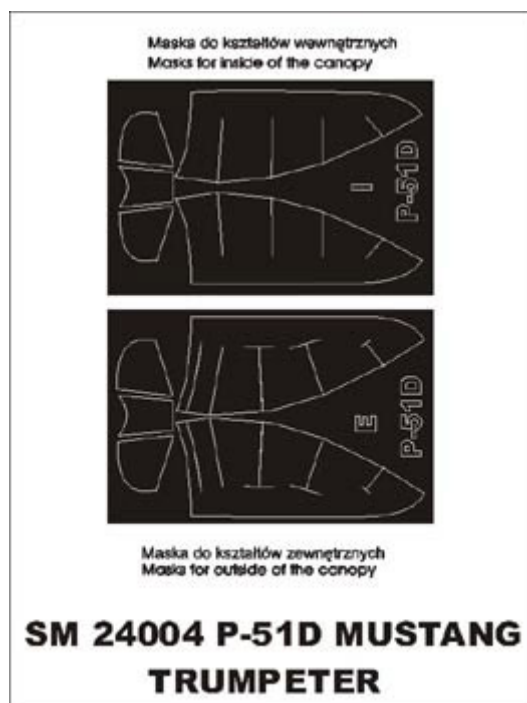

Maski do malowania kabin i szablon do malowania oznaczeń ukazują się pod wspólną nazwą PLASTIC MODEL CLUB i dzielą się na 3 serie:

Mini Mask (**SM**) - zawierają maski do malowania kabin.

Maxi Mask (**MM**) - zawierają maski do malowania kabin oraz szablon do malowania oznaczeń narodowych, taktycznych i funkcyjnych (kokardy, krzyże, gwiazdy, litery, numery, szewrony itp.) opracowane na podstawie kalkomanii modelu, którego numer katalogowy jest podany na opakowaniu zestawu.

Super Mask (**K**) - zawierają maski do malowania kabin oraz szablon do malowania oznaczeń opracowane na podstawie fotografii i innych materiałów źródłowych oraz kolorowe rysunki samolotu w 4 rzutach obrazujące rozmieszczenie oznaczeń.

Informacje dodatkowe:

Maski do kabin są wykonane z czarnej matowej folii, która bardzo dobrze kontrastuje z oszkleniem kabiny przez co jest wygodniejsza w nakładaniu. Klej jest na tyle mocny, że maski nie odkształcają się na obłych powierzchniach. Zostały tak zaprojektowane aby zminimalizować konieczność używania Maskolu.

Nowym pomysłem na skalę światową jest wprowadzenie masek do malowania ram kabiny od środka.

Szablon do oznaczeń zostały wykonane z folii doskonałej jakości, z delikatnym klejem nie powodującym zrywania farby, a jednocześnie na tyle mocnym aby dokładnie przylegać nawet do obłych powierzchni.

Folia jest półprzezroczysta i elastyczna co dodatkowo ułatwia jej nakładanie.

Porady jak używać masek Montex możesz zobaczyć tutaj:

<http://www.montex-mask.com/tutorial>

Producent: **MONTEX** (Polska)

Ważne informacje: