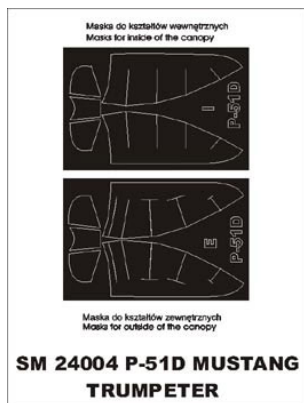

Montex SM24004 1/24 P-51D Mustang (Trumpeter)

Cena :

18,00 PLN

Producent : **Montex**

Dostępność : **Na zamówienie (Oczekiwanie: 7~14 dni)**

Stan magazynowy : **bardzo wysoki**

Średnia ocena : **brak recenzji**

Montex SM24004 1:24 P-51D Mustang (Trumpeter)

MINI MASK

Ten zestaw zawiera maski do malowania owiewki kabiny.