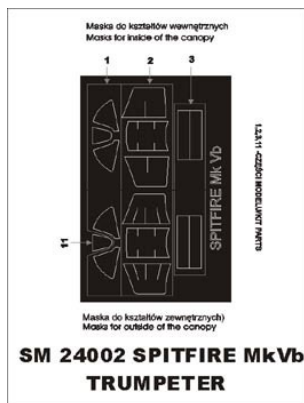

Montex SM24002 1:24 Spitfire Mk V B (Trumpeter)
MINI MASK

Ten zestaw zawiera maski do malowania owiewki kabiny.

Maski do malowania kabin i szablon do malowania oznaczeń ukazują się pod wspólną nazwą PLASTIC MODEL CLUB i dzielą się na 3 serie: