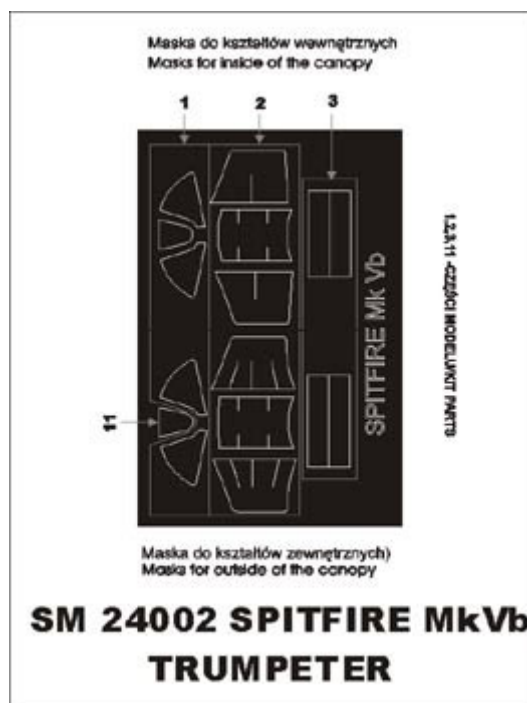

Montex SM24002 1:24 Spitfire Mk V B (Trumpeter)
MINI MASK

Ten zestaw zawiera maski do malowania owiewki kabiny.

Maski do malowania kabin i szablon do malowania oznaczeń ukazują się pod wspólną nazwą PLASTIC MODEL CLUB i dzielą się na 3 serie:

Mini Mask (**SM**) - zawierają maski do malowania kabin.

Maxi Mask (**MM**) - zawierają maski do malowania kabin oraz szablony do malowania oznaczeń narodowych, taktycznych i funkcyjnych (kokardy, krzyże, gwiazdy, litery, numery, szewrony itp.) opracowane na podstawie kalkomanii modelu, którego numer katalogowy jest podany na opakowaniu zestawu.