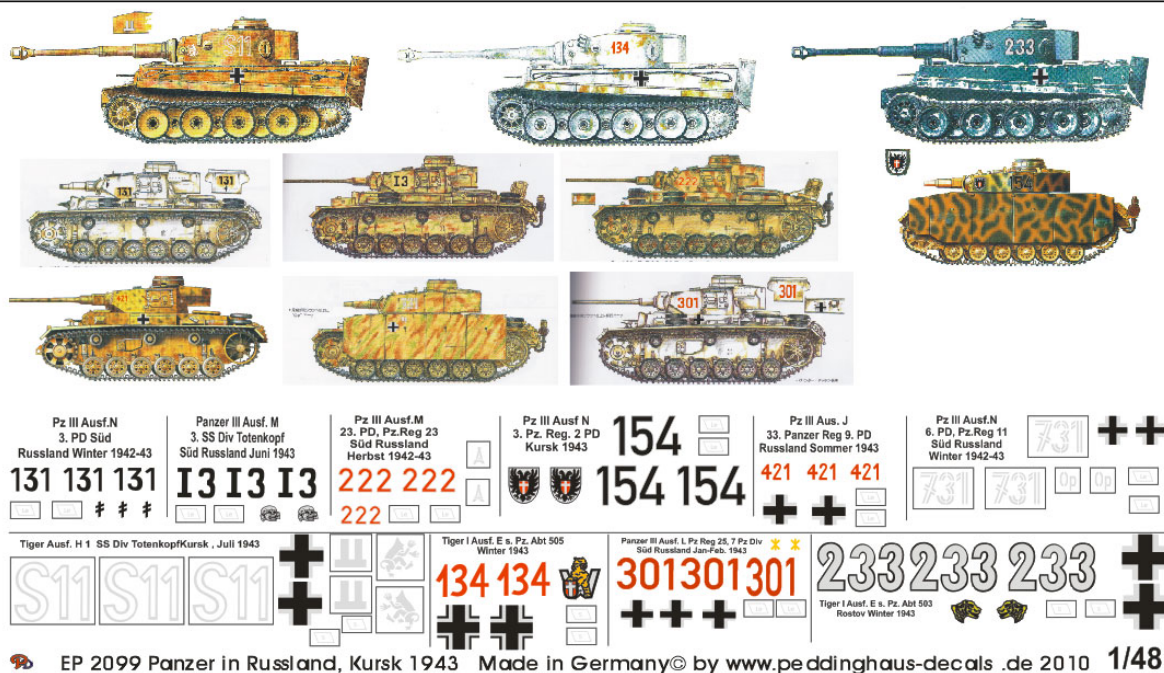

Peddinghaus 2099 1:48 German tanks in Russia, Kursk 1943

Cena :

40,60 PLN

Producent : **Peddinghaus Decals**

Dostępność : **Jest**

Stan magazynowy : **niski**

Średnia ocena : **brak recenzji**

Peddinghaus 2099 1:48 Niemieckie czołgi w Rosji, Kursk 1943

Wysokiej jakości wodne kalkomanie do modeli w skali 1/48.

10 różnych malowań czołgów z bitwy pod Kurskiem.

Producent: Peddinghaus Decals (Niemcy)

Polecamy!

Ważne informacje:

Prosimy o dokładne zapoznanie się z zasadami działania naszego sklepu. To bardzo ważne i pozwoli na uniknięcie nieporozumień związanych z koniecznością oczekiwania na przesyłkę. Wszystkie zamówienia realizujemy w kolejności zgłoszeń. Wybranie "przesyłka priorytetowa" jako sposobu wysyłki nie oznacza, że paczka zostanie wysłana na drugi dzień. To tylko rodzaj usługi pocztowej.