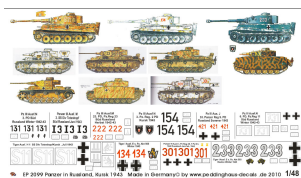

Peddinghaus 2099 1:48 German tanks in Russia, Kursk 1943

Cena :

40,60 PLN

Producent : **Peddinghaus Decals**

Dostępność : **Jest**

Stan magazynowy : **niski**

Średnia ocena : **brak recenzji**

Peddinghaus 2099 1:48 Niemieckie czołgi w Rosji, Kursk 1943

Wysokiej jakości wodne kalkomanie do modeli w skali 1/48.

10 różnych malowań czołgów z bitwy pod Kurskiem.

Producent: Peddinghaus Decals (Niemcy)

Polecamy!

Ważne informacje:

Prosimy o dokładne zapoznanie się z zasadami działania naszego sklepu. To bardzo ważne i pozwoli na uniknięcie nieporozumień związanych z koniecznością oczekiwania na przesyłkę. Wszystkie zamówienia realizujemy w kolejności zgłoszeń. Wybranie "przesyłka priorytetowa" jako sposobu wysyłki nie oznacza, że paczka zostanie wysłana na drugi dzień. To tylko rodzaj usługi pocztowej.