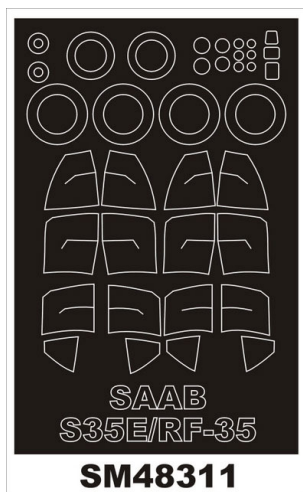

Montex SM48311 1:48 SAAB S35E/RF-35 (Hasegawa)**Cena :****14,00 PLN**Producent : **Montex**Dostępność : **Na zamówienie (Oczekiwanie: 7~14 dni)**Stan magazynowy : **bardzo wysoki**Średnia ocena : **brak recenzji****Montex SM48311 1:48 SAAB S35E/RF-35 (Hasegawa)**
MINI MASK**Ten zestaw zawiera maski do malowania owiewki kabiny (maski wewnętrzne i zewnętrzne)**

Mini Mask (**SM**) - zawierają maski do malowania kabin.

Maxi Mask (**MM**) - zawierają maski do malowania kabin oraz szablony do malowania oznaczeń narodowych, taktycznych i funkcyjnych (kokardy, krzyże, gwiazdy, litery, numery, szewrony itp.) opracowane na podstawie kalkomanii modelu, którego numer katalogowy jest podany na opakowaniu zestawu.