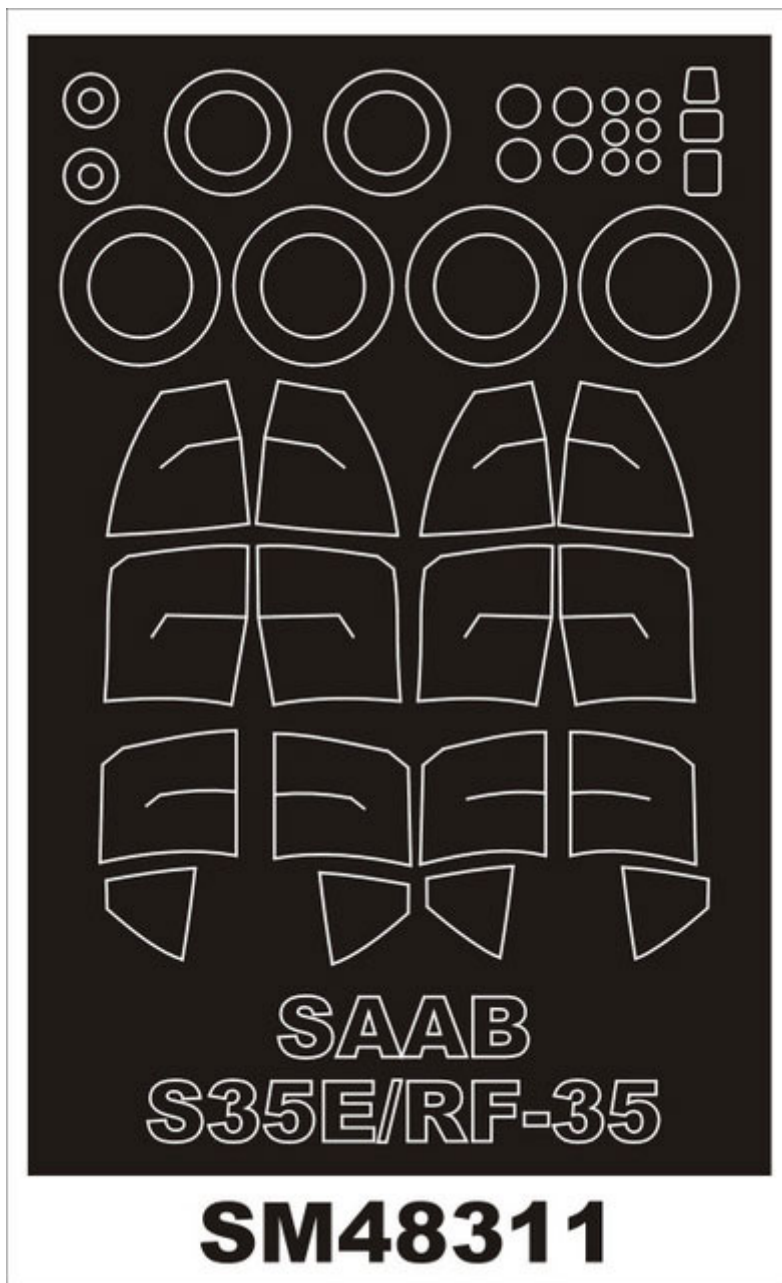

Maski do malowania kabin i szablony do malowania oznaczeń ukazują się pod wspólną nazwą PLASTIC MODEL CLUB i dzielą się na 3 serie:

Mini Mask (**SM**) - zawierają maski do malowania kabin.

Maxi Mask (**MM**) - zawierają maski do malowania kabin oraz szablony do malowania oznaczeń narodowych, taktycznych i funkcyjnych (kokardy, krzyże, gwiazdy, litery, numery, szewrony itp.) opracowane na podstawie kalkomanii modelu, którego numer katalogowy jest podany na opakowaniu zestawu.

Super Mask (**K**) - zawierają maski do malowania kabin oraz szablony do malowania oznaczeń opracowane na podstawie fotografii i innych materiałów źródłowych oraz kolorowe rysunki samolotu w 4 rzutach obrazujące rozmieszczenie oznaczeń.

Informacje dodatkowe:

Maski do kabin są wykonane z czarnej matowej folii, która bardzo dobrze kontrastuje z oszkleniem kabiny przez co jest wygodniejsza w nakładaniu. Klej jest na tyle mocny, że maski nie odkształcają się na obłych powierzchniach. Zostały tak zaprojektowane aby zminimalizować konieczność używania Maskolu. Nowym pomysłem na skalę światową jest wprowadzenie masek do malowania ram kabiny od środka.

Szablony do oznaczeń zostały wykonane z folii doskonałej jakości, z delikatnym klejem nie powodującym zrywania farby, a jednocześnie na tyle mocnym aby dokładnie przylegać nawet do obłych powierzchni.

Folia jest półprzezroczysta i elastyczna co dodatkowo ułatwia jej nakładanie.

Ważne informacje:

Prosimy o dokładne zapoznanie się z zasadami działania naszego sklepu. To bardzo ważne i pozwoli na uniknięcie nieporozumień związanych z koniecznością oczekiwania na przesyłkę. Wszystkie zamówienia realizujemy w kolejności zgłoszeń. Wybranie "przesyłka priorytetowa" jako sposobu wysyłki nie oznacza, że paczka zostanie wysłana na drugi dzień. To tylko rodzaj usługi pocztowej.

Firma Jadar-Model jest właścicielem dwóch sklepów. Jeden z nich to sklep internetowy, drugi zaś jest prawdziwy i mieści się w Warszawie, stolicy Polski. Te same modele i akcesoria oferowane w sklepie internetowym sprzedawane są w jednocześnie w obu sklepach. Ponieważ nasza oferta jest bardzo duża nie mamy magazynu z wielką ilością tych samych przedmiotów. Może zdarzyć się, że model, który chcesz kupić został sprzedany w drugim sklepie. Wtedy zostaniesz powiadomiony emailem, że realizacja Twojego zamówienia będzie dłuższa, ponieważ musimy uzupełnić magazyn i czekamy na dostawę od producenta. Prosimy o cierpliwość i wyrozumiałość.

Nie ponosimy odpowiedzialności za różnicę w zawartości pudełka w stosunku do prezentowanego zdjęcia. Zdjęcia są zazwyczaj reklamówkami i mogą zawierać również inne części, które nie wchodzi w skład danego produktu.

Salon Modelarski Jadar-Model