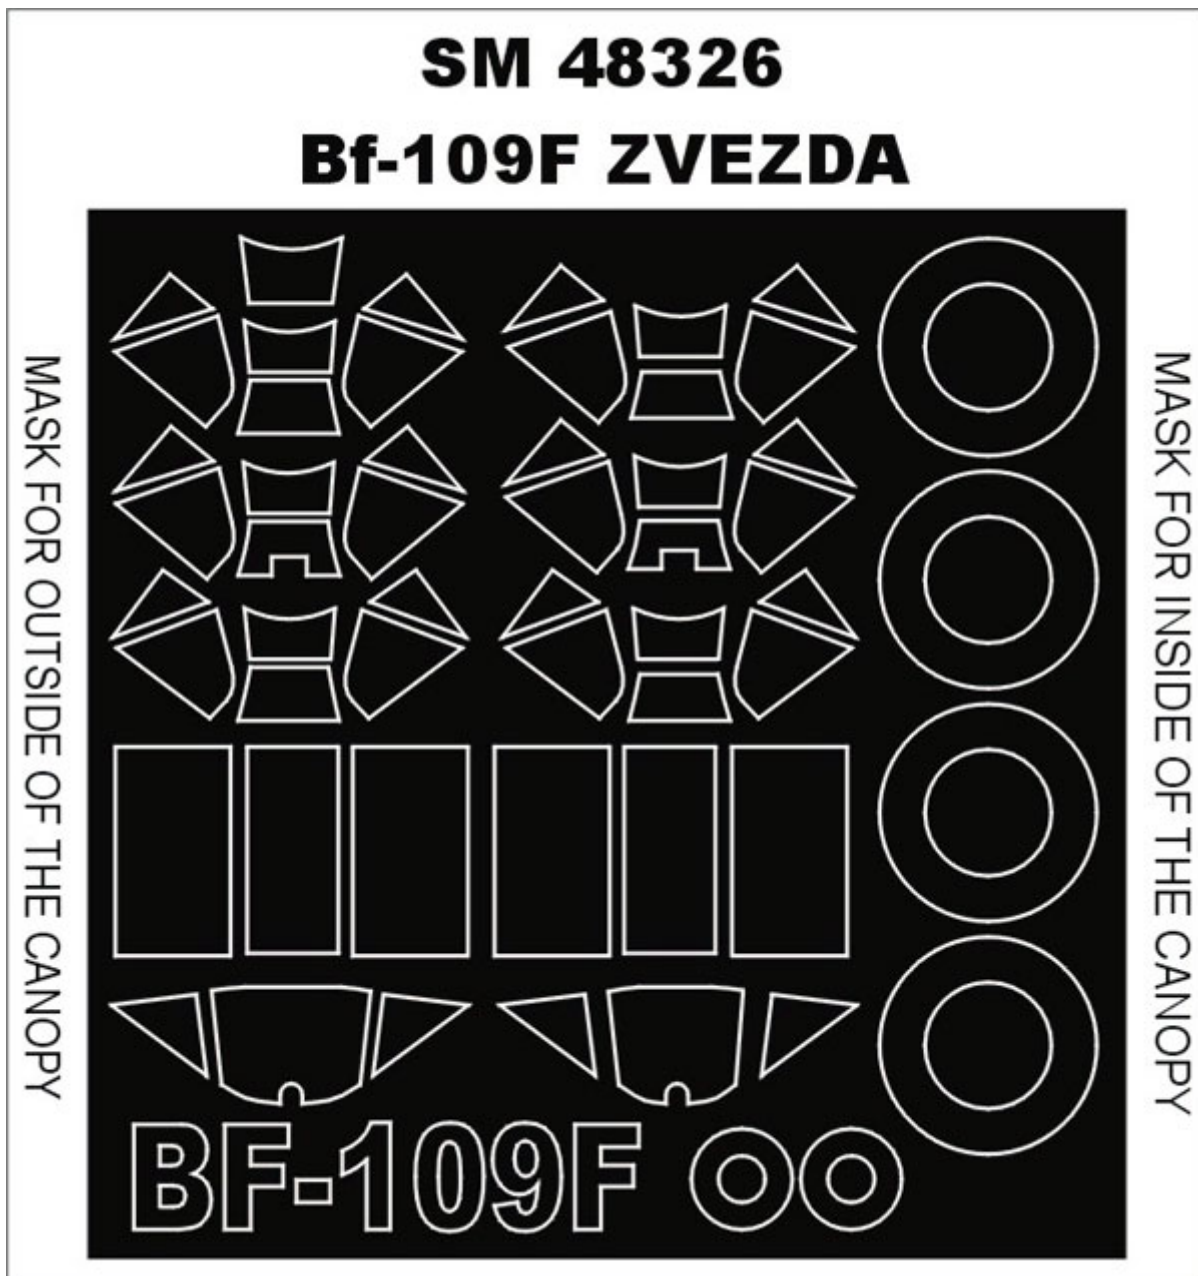

Maski do malowania kabin i szablony do malowania oznaczeń ukazują się pod wspólną nazwą PLASTIC MODEL CLUB i dzielą się na 3 serie:

Mini Mask (**SM**) - zawierają maski do malowania kabin.

Maxi Mask (**MM**) - zawierają maski do malowania kabin oraz szablony do malowania oznaczeń narodowych, taktycznych i funkcyjnych (kokardy, krzyże, gwiazdy, litery, numery, szewrony itp.) opracowane na podstawie kalkomanii modelu, którego numer katalogowy jest podany na opakowaniu zestawu.

Super Mask (**K**) - zawierają maski do malowania kabin oraz szablony do malowania oznaczeń opracowane na podstawie fotografii i innych materiałów źródłowych oraz kolorowe rysunki samolotu w 4 rzutach obrazujące rozmieszczenie oznaczeń.

Informacje dodatkowe:

Maski do kabin są wykonane z czarnej matowej folii, która bardzo dobrze kontrastuje z oszkleniem kabiny przez co jest wygodniejsza w nakładaniu. Klej jest na tyle mocny, że maski nie odkształcają się na obłych powierzchniach. Zostały tak zaprojektowane aby zminimalizować konieczność używania Maskolu.

Nowym pomysłem na skalę światową jest wprowadzenie masek do malowania ram kabiny od środka.

Szablony do oznaczeń zostały wykonane z folii doskonałej jakości, z delikatnym klejem nie powodującym zrywania farby, a jednocześnie na tyle mocnym aby dokładnie przylegać nawet do obłych powierzchni.

Folia jest półprzezroczysta i elastyczna co dodatkowo ułatwia jej nakładanie.

Ważne informacje:

Prosimy o dokładne zapoznanie się z zasadami działania naszego sklepu. To bardzo ważne i pozwoli na uniknięcie nieporozumień związanych z koniecznością oczekiwania na przesyłkę. Wszystkie zamówienia realizujemy w kolejności zgłoszeń. Wybranie "przesyłka priorytetowa" jako sposobu wysyłki nie oznacza, że paczka zostanie wysłana na drugi dzień. To tylko rodzaj usługi pocztowej.

Firma Jadar-Model jest właścicielem dwóch sklepów. Jeden z nich to sklep internetowy, drugi zaś jest prawdziwy i mieści się w Warszawie, stolicy Polski. Te same modele i akcesoria oferowane w sklepie internetowym sprzedawane są w jednocześnie w obu sklepach. Ponieważ nasza oferta jest bardzo duża nie mamy magazynu z wielką ilością tych samych przedmiotów. Może zdarzyć się, że model, który chcesz kupić został sprzedany w drugim sklepie. Wtedy zostaniesz powiadomiony emailem, że realizacja Twojego zamówienia będzie dłuższa, ponieważ musimy uzupełnić magazyn i czekamy na dostawę od producenta. Prosimy o cierpliwość i wyrozumiałość.

Nie ponosimy odpowiedzialności za różnicę w zawartości pudełka w stosunku do prezentowanego zdjęcia. Zdjęcia są zazwyczaj reklamówkami i mogą zawierać również inne części, które nie wchodzą w skład danego produktu.