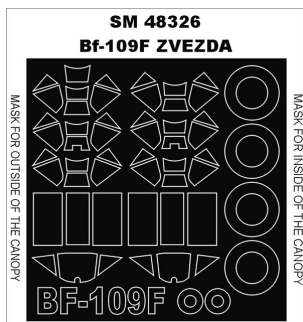

Montex SM48326 1:48 Bf-109F (Zvezda)

Cena :

14,00 PLN

Producent : **Montex**

Dostępność : **Na zamówienie (Oczekiwanie: 7~14 dni)**

Stan magazynowy : **bardzo wysoki**

Średnia ocena : **brak recenzji**

Montex SM48326 1:48 Bf-109F (Zvezda)
MINI MASK