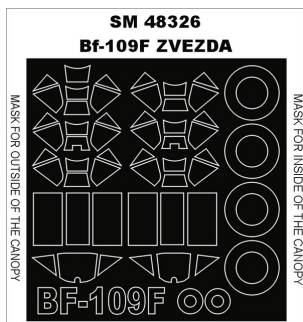

Montex SM48326 1:48 Bf-109F (Zvezda)

Cena :

14,00 PLN

Producent : **Montex**

Dostępność : **Na zamówienie (Oczekiwanie: 7~14 dni)**

Stan magazynowy : **bardzo wysoki**

Średnia ocena : **brak recenzji**

Montex SM48326 1:48 Bf-109F (Zvezda)