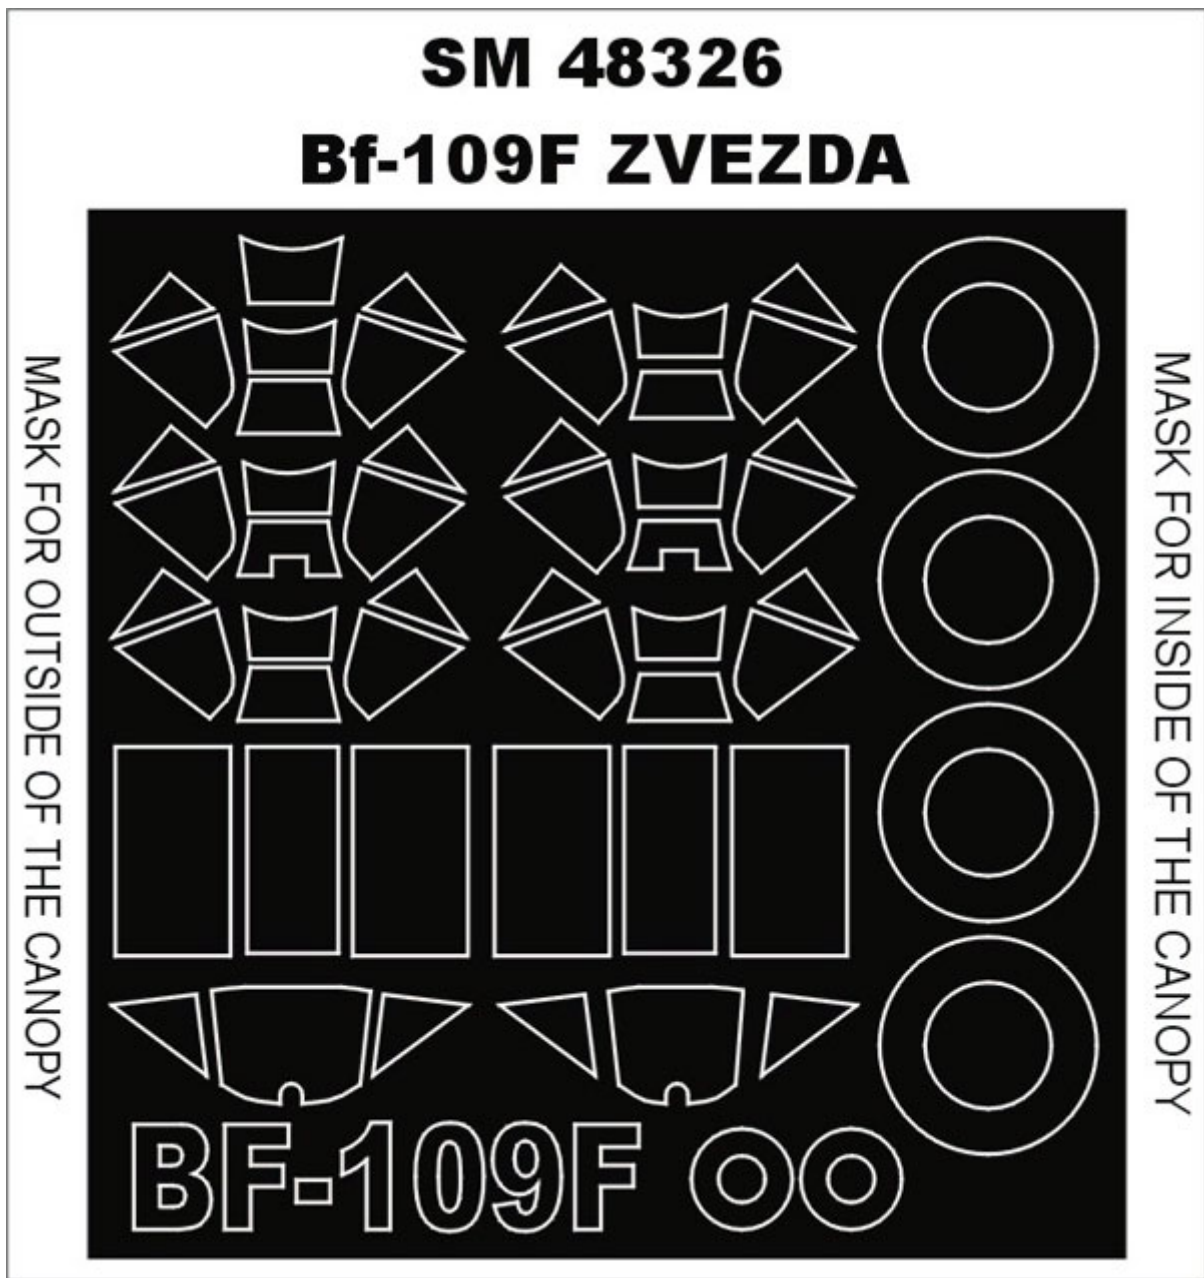

Maski do malowania kabin i szablony do malowania oznaczeń ukazują się pod wspólną nazwą PLASTIC MODEL CLUB i dzielą się na 3 serie:

Mini Mask (**SM**) - zawierają maski do malowania kabin.

Maxi Mask (**MM**) - zawierają maski do malowania kabin oraz szablony do malowania oznaczeń narodowych, taktycznych i funkcyjnych (kokardy, krzyże, gwiazdy, litery, numery, szewrony itp.) opracowane na podstawie kalkomanii modelu, którego numer katalogowy jest podany na opakowaniu zestawu.

Super Mask (**K**) - zawierają maski do malowania kabin oraz szablony do malowania oznaczeń opracowane na podstawie fotografii i innych materiałów źródłowych oraz kolorowe rysunki samolotu w 4 rzutach obrazujące rozmieszczenie oznaczeń.

Informacje dodatkowe:

Maski do kabin są wykonane z czarnej matowej folii, która bardzo dobrze kontrastuje z oszkleniem kabiny przez co jest wygodniejsza w nakładaniu. Klej jest na tyle mocny, że maski nie odkształcają się na obłych powierzchniach. Zostały tak zaprojektowane aby zminimalizować konieczność używania Maskolu.

Nowym pomysłem na skalę światową jest wprowadzenie masek do malowania ram kabiny od środka.

Szablony do oznaczeń zostały wykonane z folii doskonałej jakości, z delikatnym klejem nie powodującym zrywania farby, a jednocześnie na tyle mocnym aby dokładnie przylegać nawet do obłych powierzchni.

Folia jest półprzezroczysta i elastyczna co dodatkowo ułatwia jej nakładanie.

Ważne informacje:

Prosimy o dokładne zapoznanie się z zasadami działania naszego sklepu. To bardzo ważne i pozwoli na uniknięcie nieporozumień związanych z koniecznością oczekiwania na przesyłkę. Wszystkie zamówienia realizujemy w kolejności zgłoszeń. Wybranie "przesyłka priorytetowa" jako sposobu wysyłki nie oznacza, że paczka zostanie wysłana na drugi dzień. To tylko rodzaj usługi pocztowej.

Firma Jadar-Model jest właścicielem dwóch sklepów. Jeden z nich to sklep internetowy, drugi zaś jest prawdziwy i mieści się w Warszawie, stolicy Polski. Te same modele i akcesoria oferowane w sklepie internetowym sprzedawane są w jednocześnie w obu sklepach. Ponieważ nasza oferta jest bardzo duża nie mamy magazynu z wielką ilością tych samych przedmiotów. Może zdarzyć się, że model, który chcesz kupić został sprzedany w drugim sklepie. Wtedy zostaniesz powiadomiony emailem, że realizacja Twojego zamówienia będzie dłuższa, ponieważ musimy uzupełnić magazyn i czekamy na dostawę od producenta. Prosimy o cierpliwość i wyrozumiałość.

Nie ponosimy odpowiedzialności za różnicę w zawartości pudełka w stosunku do prezentowanego zdjęcia. Zdjęcia są zazwyczaj reklamówkami i mogą zawierać również inne części, które nie wchodzą w skład danego produktu.