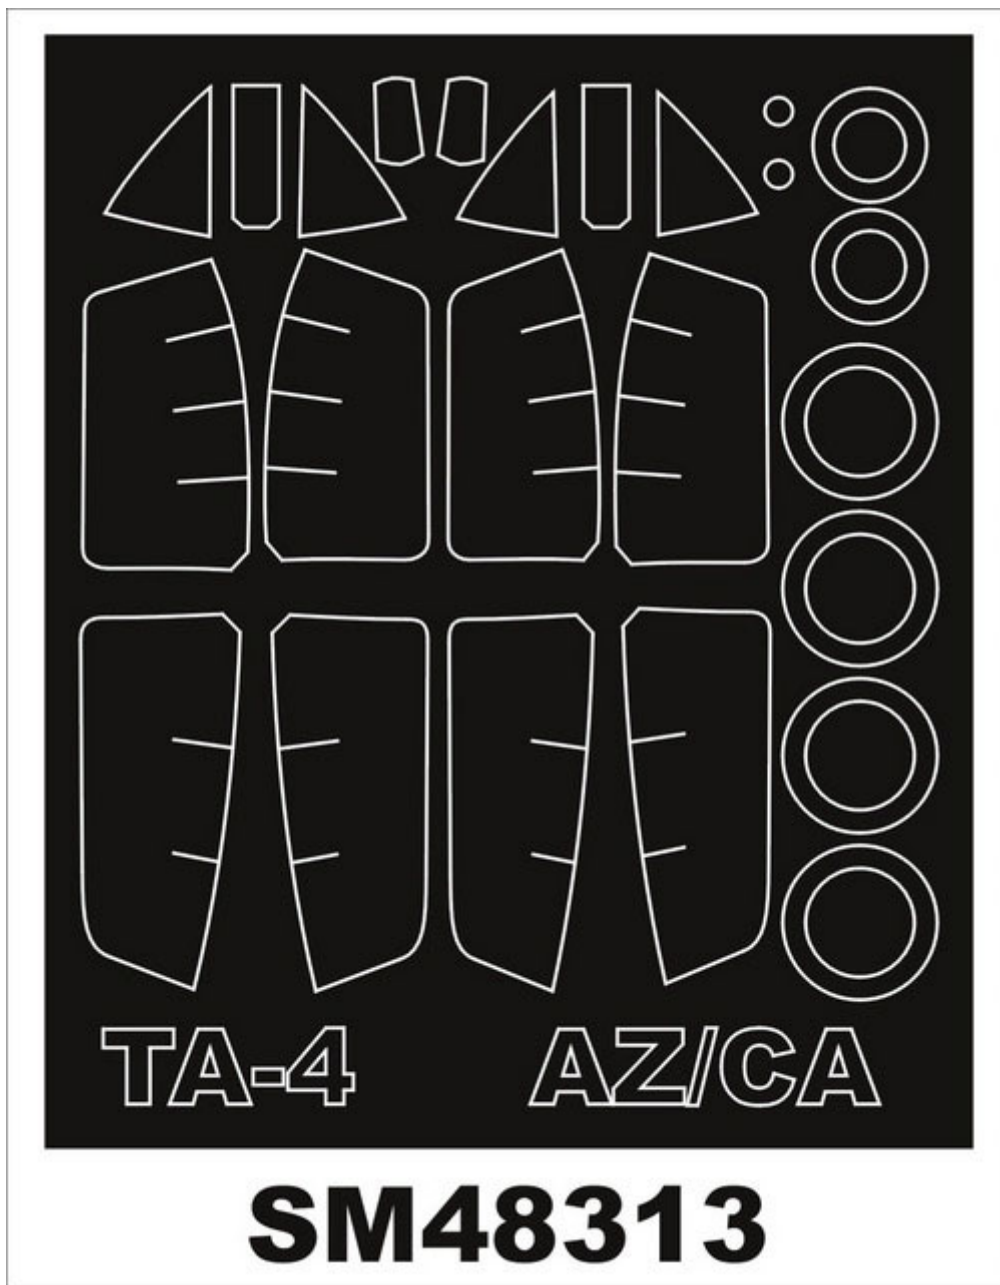

Maski do malowania kabin i szablony do malowania oznaczeń ukazują się pod wspólną nazwą PLASTIC MODEL CLUB i dzielą się na 3 serie:

Mini Mask (**SM**) - zawierają maski do malowania kabin.

Maxi Mask (**MM**) - zawierają maski do malowania kabin oraz szablony do malowania oznaczeń narodowych, taktycznych i funkcyjnych (kokardy, krzyże, gwiazdy, litery, numery, szewrony itp.) opracowane na podstawie kalkomanii modelu, którego numer katalogowy jest podany na opakowaniu zestawu.

Super Mask (**K**) - zawierają maski do malowania kabin oraz szablony do malowania oznaczeń opracowane na podstawie fotografii i innych materiałów źródłowych oraz kolorowe rysunki samolotu w 4 rzutach obrazujące rozmieszczenie oznaczeń.

Informacje dodatkowe:

Maski do kabin są wykonane z czarnej matowej folii, która bardzo dobrze kontrastuje z oszkleniem kabiny przez co jest wygodniejsza w nakładaniu. Klej jest na tyle mocny, że maski nie odkształcają się na obłych powierzchniach. Zostały tak zaprojektowane aby zminimalizować konieczność używania Maskolu. Nowym pomysłem na skalę światową jest wprowadzenie masek do malowania ram kabiny od środka.

Szablony do oznaczeń zostały wykonane z folii doskonałej jakości, z delikatnym klejem nie powodującym zrywania farby, a jednocześnie na tyle mocnym aby dokładnie przylegać nawet do obłych powierzchni.

Folia jest półprzezroczysta i elastyczna co dodatkowo ułatwia jej nakładanie.

Ważne informacje:

Prosimy o dokładne zapoznanie się z zasadami działania naszego sklepu. To bardzo ważne i pozwoli na uniknięcie nieporozumień związanych z koniecznością oczekiwania na przesyłkę. Wszystkie zamówienia realizujemy w kolejności zgłoszeń. Wybranie "przesyłka priorytetowa" jako sposobu wysyłki nie oznacza, że paczka zostanie wysłana na drugi dzień. To tylko rodzaj usługi pocztowej.

Firma Jadar-Model jest właścicielem dwóch sklepów. Jeden z nich to sklep internetowy, drugi zaś jest prawdziwy i mieści się w Warszawie, stolicy Polski. Te same modele i akcesoria oferowane w sklepie internetowym sprzedawane są w jednocześnie w obu sklepach. Ponieważ nasza oferta jest bardzo duża nie mamy magazynu z wielką ilością tych samych przedmiotów. Może zdarzyć się, że model, który chcesz kupić został sprzedany w drugim sklepie. Wtedy zostaniesz powiadomiony emailem, że realizacja Twojego zamówienia będzie dłuższa, ponieważ musimy uzupełnić magazyn i czekamy na dostawę od producenta. Prosimy o cierpliwość i wyrozumiałość.

Nie ponosimy odpowiedzialności za różnicę w zawartości pudełka w stosunku do prezentowanego zdjęcia. Zdjęcia są zazwyczaj reklamówkami i mogą zawierać również inne części, które nie wchodzi w skład danego produktu.

Salon Modelarski Jadar-Model