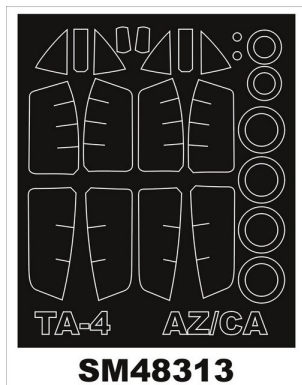

Montex SM48313 1:48 TA-4 Skyhawk (AZ Model/CA)**Cena :****14,00 PLN**Producent : **Montex**Dostępność : **Na zamówienie (Oczekiwanie: 7~14 dni)**Stan magazynowy : **bardzo wysoki**Średnia ocena : **brak recenzji****Montex SM48313 1:48 TA-4 Skyhawk (AZ Model/CA)****MINI MASK****Ten zestaw zawiera maski do malowania owiewki kabiny (maski wewnętrzne i zewnętrzne)**

Mini Mask (**SM**) - zawierają maski do malowania kabin.

Maxi Mask (**MM**) - zawierają maski do malowania kabin oraz szablony do malowania oznaczeń narodowych, taktycznych i funkcyjnych (kokardy, krzyże, gwiazdy, litery, numery, szewrony itp.) opracowane na podstawie kalkomanii modelu, którego numer katalogowy jest podany na opakowaniu zestawu.