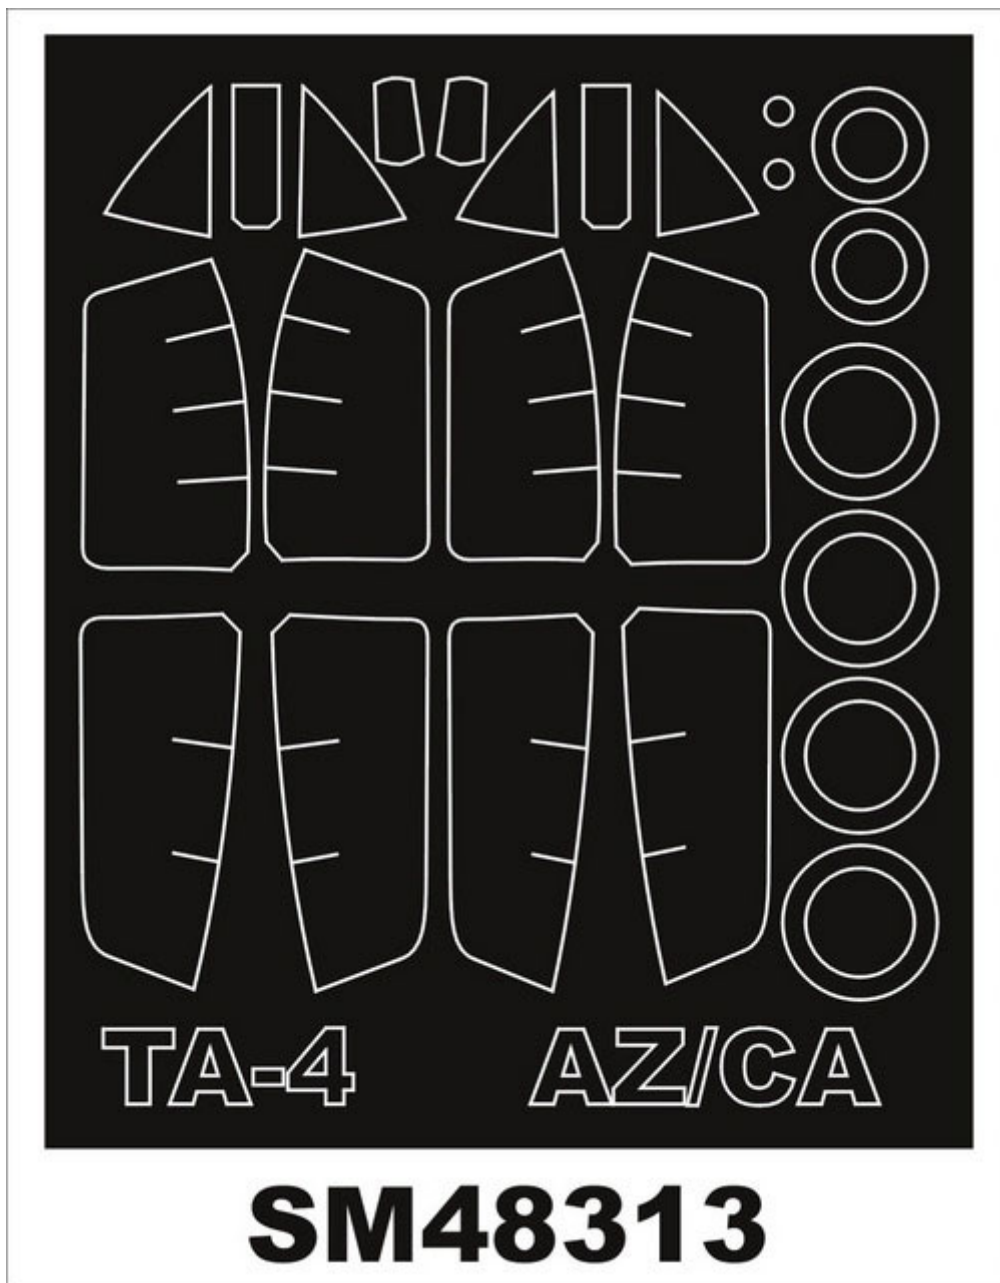

Maski do malowania kabin i szablony do malowania oznaczeń ukazują się pod wspólną nazwą PLASTIC MODEL CLUB i dzielą się na 3 serie:

Mini Mask (**SM**) - zawierają maski do malowania kabin.

Maxi Mask (**MM**) - zawierają maski do malowania kabin oraz szablony do malowania oznaczeń narodowych, taktycznych i funkcyjnych (kokardy, krzyże, gwiazdy, litery, numery, szewrony itp.) opracowane na podstawie kalkomanii modelu, którego numer katalogowy jest podany na opakowaniu zestawu.

Super Mask (**K**) - zawierają maski do malowania kabin oraz szablony do malowania oznaczeń opracowane na podstawie fotografii i innych materiałów źródłowych oraz kolorowe rysunki samolotu w 4 rzutach obrazujące rozmieszczenie oznaczeń.

Informacje dodatkowe:

Maski do kabin są wykonane z czarnej matowej folii, która bardzo dobrze kontrastuje z oszkleniem kabiny przez co jest wygodniejsza w nakładaniu. Klej jest na tyle mocny, że maski nie odkształcają się na obłych powierzchniach. Zostały tak zaprojektowane aby zminimalizować konieczność używania Maskolu. Nowym pomysłem na skalę światową jest wprowadzenie masek do malowania ram kabiny od środka.

Szablony do oznaczeń zostały wykonane z folii doskonałej jakości, z delikatnym klejem nie powodującym zrywania farby, a jednocześnie na tyle mocnym aby dokładnie przylegać nawet do obłych powierzchni.

Folia jest półprzezroczysta i elastyczna co dodatkowo ułatwia jej nakładanie.

Ważne informacje:

Prosimy o dokładne zapoznanie się z zasadami działania naszego sklepu. To bardzo ważne i pozwoli na uniknięcie nieporozumień związanych z koniecznością oczekiwania na przesyłkę. Wszystkie zamówienia realizujemy w kolejności zgłoszeń. Wybranie "przesyłka priorytetowa" jako sposobu wysyłki nie oznacza, że paczka zostanie wysłana na drugi dzień. To tylko rodzaj usługi pocztowej.

Firma Jadar-Model jest właścicielem dwóch sklepów. Jeden z nich to sklep internetowy, drugi zaś jest prawdziwy i mieści się w Warszawie, stolicy Polski. Te same modele i akcesoria oferowane w sklepie internetowym sprzedawane są w jednocześnie w obu sklepach. Ponieważ nasza oferta jest bardzo duża nie mamy magazynu z wielką ilością tych samych przedmiotów. Może zdarzyć się, że model, który chcesz kupić został sprzedany w drugim sklepie. Wtedy zostaniesz powiadomiony emailem, że realizacja Twojego zamówienia będzie dłuższa, ponieważ musimy uzupełnić magazyn i czekamy na dostawę od producenta. Prosimy o cierpliwość i wyrozumiałość.

Nie ponosimy odpowiedzialności za różnicę w zawartości pudełka w stosunku do prezentowanego zdjęcia. Zdjęcia są zazwyczaj reklamówkami i mogą zawierać również inne części, które nie wchodzi w skład danego produktu.

Salon Modelarski Jadar-Model