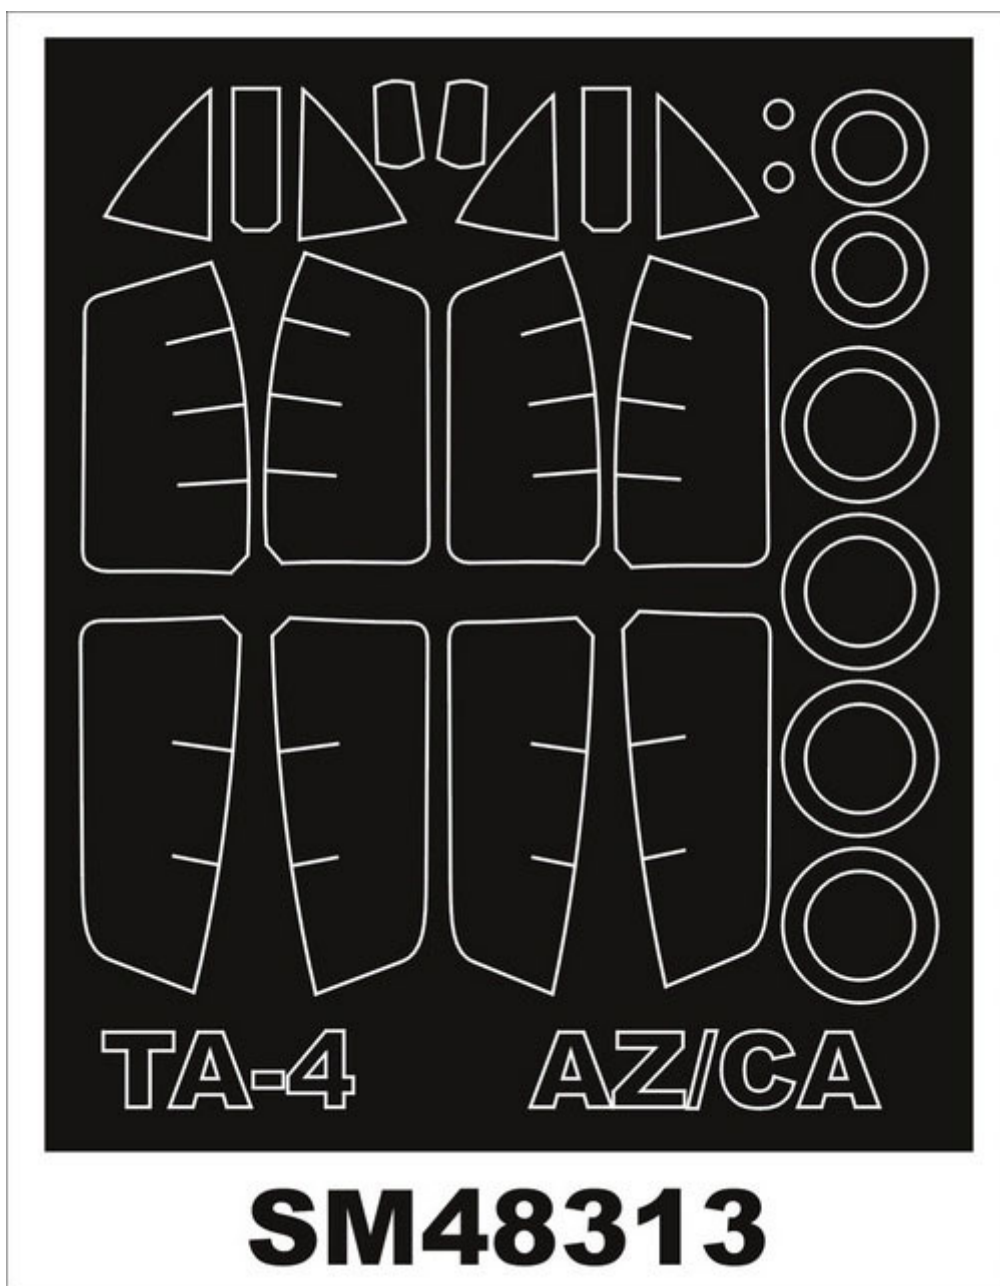

Maski do malowania kabin i szablony do malowania oznaczeń ukazują się pod wspólną nazwą PLASTIC MODEL CLUB i dzielą się na 3 serie:

Mini Mask (**SM**) - zawierają maski do malowania kabin.

Maxi Mask (**MM**) - zawierają maski do malowania kabin oraz szablony do malowania oznaczeń narodowych, taktycznych i funkcyjnych (kokardy, krzyże, gwiazdy, litery, numery, szewrony itp.) opracowane na podstawie kalkomanii modelu, którego numer katalogowy jest podany na opakowaniu zestawu.

Super Mask (**K**) - zawierają maski do malowania kabin oraz szablony do malowania oznaczeń opracowane na podstawie fotografii i innych materiałów źródłowych oraz kolorowe rysunki samolotu w 4 rzutach obrazujące rozmieszczenie oznaczeń.

Informacje dodatkowe:

Maski do kabin są wykonane z czarnej matowej folii, która bardzo dobrze kontrastuje z oszkleniem kabiny przez co jest wygodniejsza w nakładaniu. Klej jest na tyle mocny, że maski nie odkształcają się na obłych powierzchniach. Zostały tak zaprojektowane aby zminimalizować konieczność używania Maskolu. Nowym pomysłem na skalę światową jest wprowadzenie masek do malowania ram kabiny od środka.

Szablony do oznaczeń zostały wykonane z folii doskonałej jakości, z delikatnym klejem nie powodującym zrywania farby, a jednocześnie na tyle mocnym aby dokładnie przylegać nawet do obłych powierzchni.

Folia jest półprzezroczysta i elastyczna co dodatkowo ułatwia jej nakładanie.

Ważne informacje:

Prosimy o dokładne zapoznanie się z zasadami działania naszego sklepu. To bardzo ważne i pozwoli na uniknięcie nieporozumień związanych z koniecznością oczekiwania na przesyłkę. Wszystkie zamówienia realizujemy w kolejności zgłoszeń. Wybranie "przesyłka priorytetowa" jako sposobu wysyłki nie oznacza, że paczka zostanie wysłana na drugi dzień. To tylko rodzaj usługi pocztowej.

Firma Jadar-Model jest właścicielem dwóch sklepów. Jeden z nich to sklep internetowy, drugi zaś jest prawdziwy i mieści się w Warszawie, stolicy Polski. Te same modele i akcesoria oferowane w sklepie internetowym sprzedawane są w jednocześnie w obu sklepach. Ponieważ nasza oferta jest bardzo duża nie mamy magazynu z wielką ilością tych samych przedmiotów. Może zdarzyć się, że model, który chcesz kupić został sprzedany w drugim sklepie. Wtedy zostaniesz powiadomiony emailem, że realizacja Twojego zamówienia będzie dłuższa, ponieważ musimy uzupełnić magazyn i czekamy na dostawę od producenta. Prosimy o cierpliwość i wyrozumiałość.

Nie ponosimy odpowiedzialności za różnicę w zawartości pudełka w stosunku do prezentowanego zdjęcia. Zdjęcia są zazwyczaj reklamówkami i mogą zawierać również inne części, które nie wchodzi w skład danego produktu.

Salon Modelarski Jadar-Model