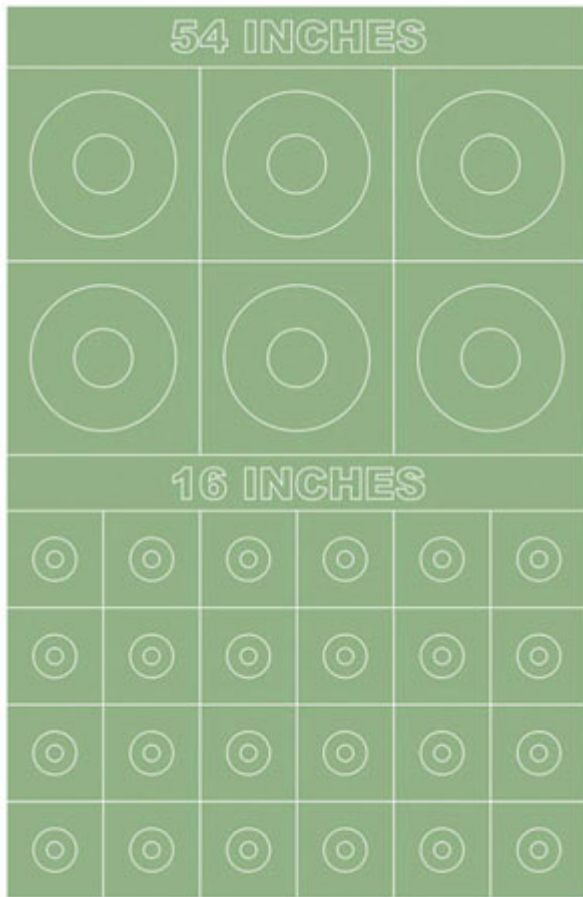

MM 48375

WWW.JADARHOBBY.PL