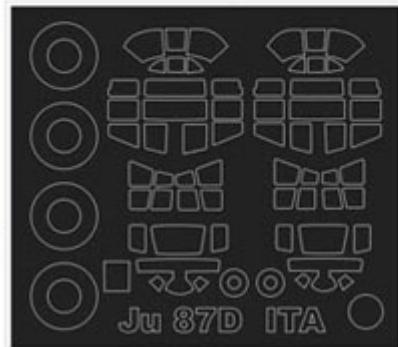

WWW.JADARHOBBY.PL

Ju 87D5

B.6 B.6
31 31

MM 48366

Ju 87D ITA