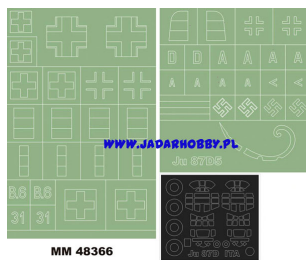

Montex MM48366 1/48 Junkers Ju-87D-5 (Italeri)

Cena :

27,00 PLN

Producent : **Montex**

Dostępność : **Na zamówienie (Oczekiwanie: 7~14 dni)**

Stan magazynowy : **bardzo wysoki**

Średnia ocena : **brak recenzji**

Montex MM48366 Junkers Ju-87D-5 (Italeri) (1/48)

MAXI MASK

Ten zestaw zawiera maski do malowania owiewki kabiny (maski wewnętrzne i zewnętrzne), znaków przynależności państwowej i oznaczeń taktycznych.

Maski do malowania kabin i szablony do malowania oznaczeń ukazują się pod wspólną nazwą PLASTIC MODEL CLUB i dzielą się na 3 serie:

Mini Mask (**SM**) - zawierają maski do malowania kabin.

Maxi Mask (**MM**) - zawierają maski do malowania kabin oraz szablony do malowania oznaczeń narodowych, taktycznych i funkcyjnych (kokardy, krzyże, gwiazdy, litery, numery, szewrony itp.) opracowane na podstawie kalkomanii modelu, którego numer katalogowy jest podany na opakowaniu zestawu.

Super Mask (**K**) - zawierają maski do malowania kabin oraz szablony do malowania oznaczeń opracowane na podstawie fotografii i innych materiałów źródłowych oraz kolorowe rysunki samolotu w 4 rzutach obrazujące rozmieszczenie oznaczeń.