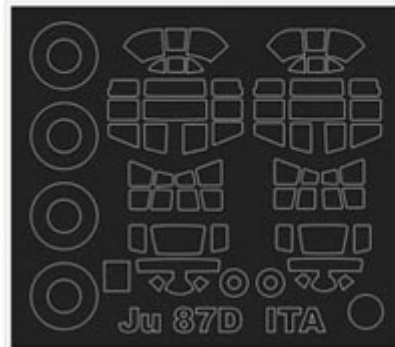

WWW.JADARHOBBY.PL

Ju 87D5

MM 48366

Ju 87D ITA