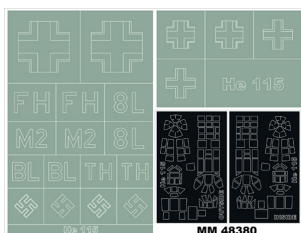

Montex MM48380 1/48 Heinkel He 115 (Special Hobby)

Cena :

29,00 PLN

Producent : **Montex**

Dostępność : **Na zamówienie (Oczekiwanie: 7~14 dni)**

Stan magazynowy : **bardzo wysoki**

Średnia ocena : **brak recenzji**

On individual order

Montex MM48380 Heinkel He 115 (Special Hobby) 1:48

MAXI MASK

Ten zestaw zawiera maski do malowania owiewki kabiny (maski wewnętrzne i zewnętrzne), znaków przynależności państwowej i oznaczeń taktycznych.