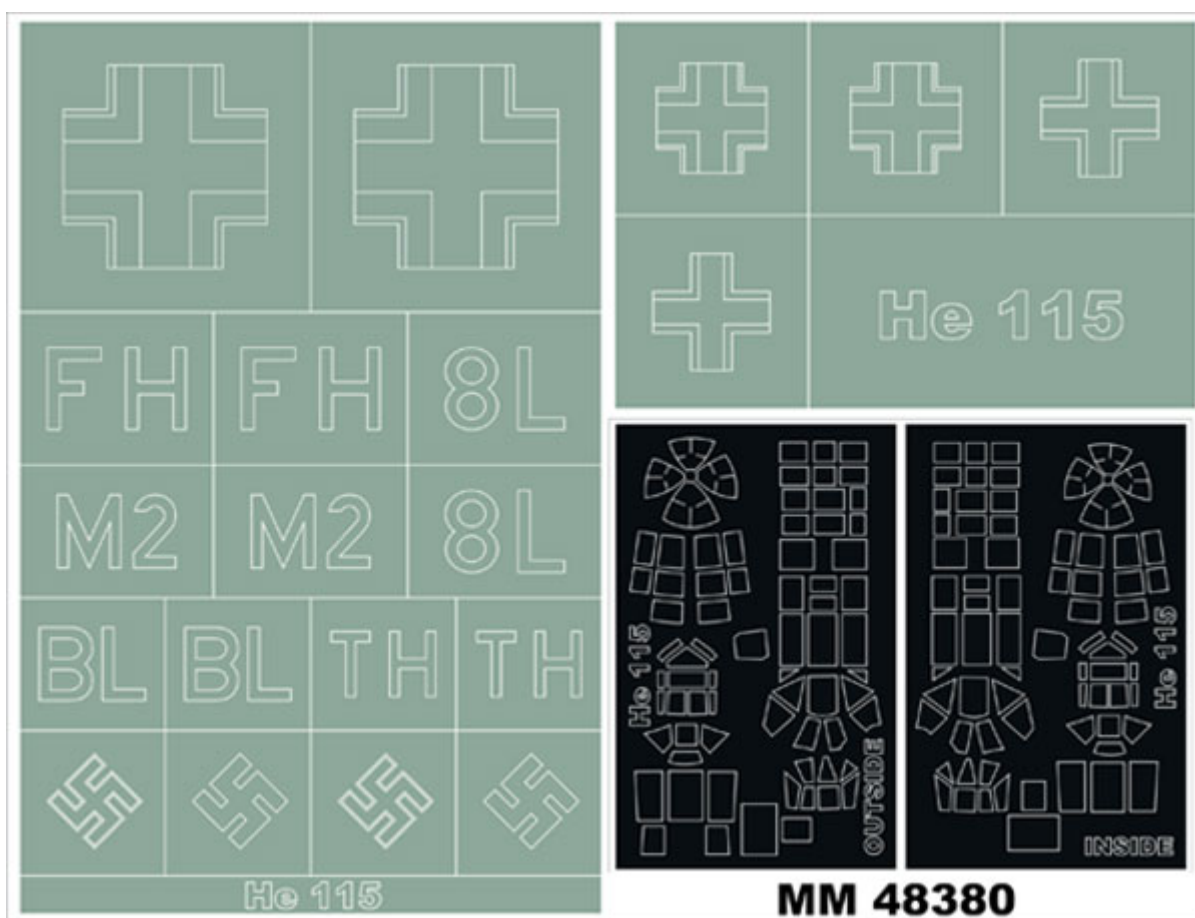

**On individual order**

Montex MM48380 Heinkel He 115 (Special Hobby) 1:48

MAXI MASK

Ten zestaw zawiera maski do malowania owiewki kabiny (maski wewnętrzne i zewnętrzne), znaków przynależności państwowej i oznaczeń taktycznych.

Maski do malowania kabin i szablony do malowania oznaczeń ukazują się pod wspólną nazwą PLASTIC MODEL CLUB i dzielą się na 3 serie:

Mini Mask (**SM**) - zawierają maski do malowania kabin.

Maxi Mask (**MM**) - zawierają maski do malowania kabin oraz szablony do malowania oznaczeń narodowych, taktycznych i funkcyjnych (kokardy, krzyże, gwiazdy, litery, numery, szewrony itp.) opracowane na podstawie kalkomanii modelu, którego numer katalogowy jest podany na opakowaniu zestawu.

Super Mask (**K**) - zawierają maski do malowania kabin oraz szablony do malowania oznaczeń opracowane na podstawie fotografii i innych materiałów źródłowych oraz kolorowe rysunki samolotu w 4 rzutach obrazujące rozmieszczenie oznaczeń.

#### Informacje dodatkowe:

Maski do kabin są wykonane z czarnej matowej folii, która bardzo dobrze kontrastuje z oszkleniem kabiny przez co jest wygodniejsza w nakładaniu. Klej jest na tyle mocny, że maski nie odkształcają się na obłych powierzchniach. Zostały tak zaprojektowane aby zminimalizować konieczność używania Maskolu.