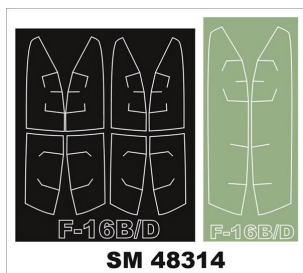

Montex SM48314 1:48 F-16B/D (Kinetic)**Cena :****18,00 PLN**Producent : **Montex**Dostępność : **Na zamówienie (Oczekiwanie: 7~14 dni)**Stan magazynowy : **bardzo wysoki**Średnia ocena : **brak recenzji****Montex SM48314 1:48 F-16B/D (Kinetic)**
MINI MASK